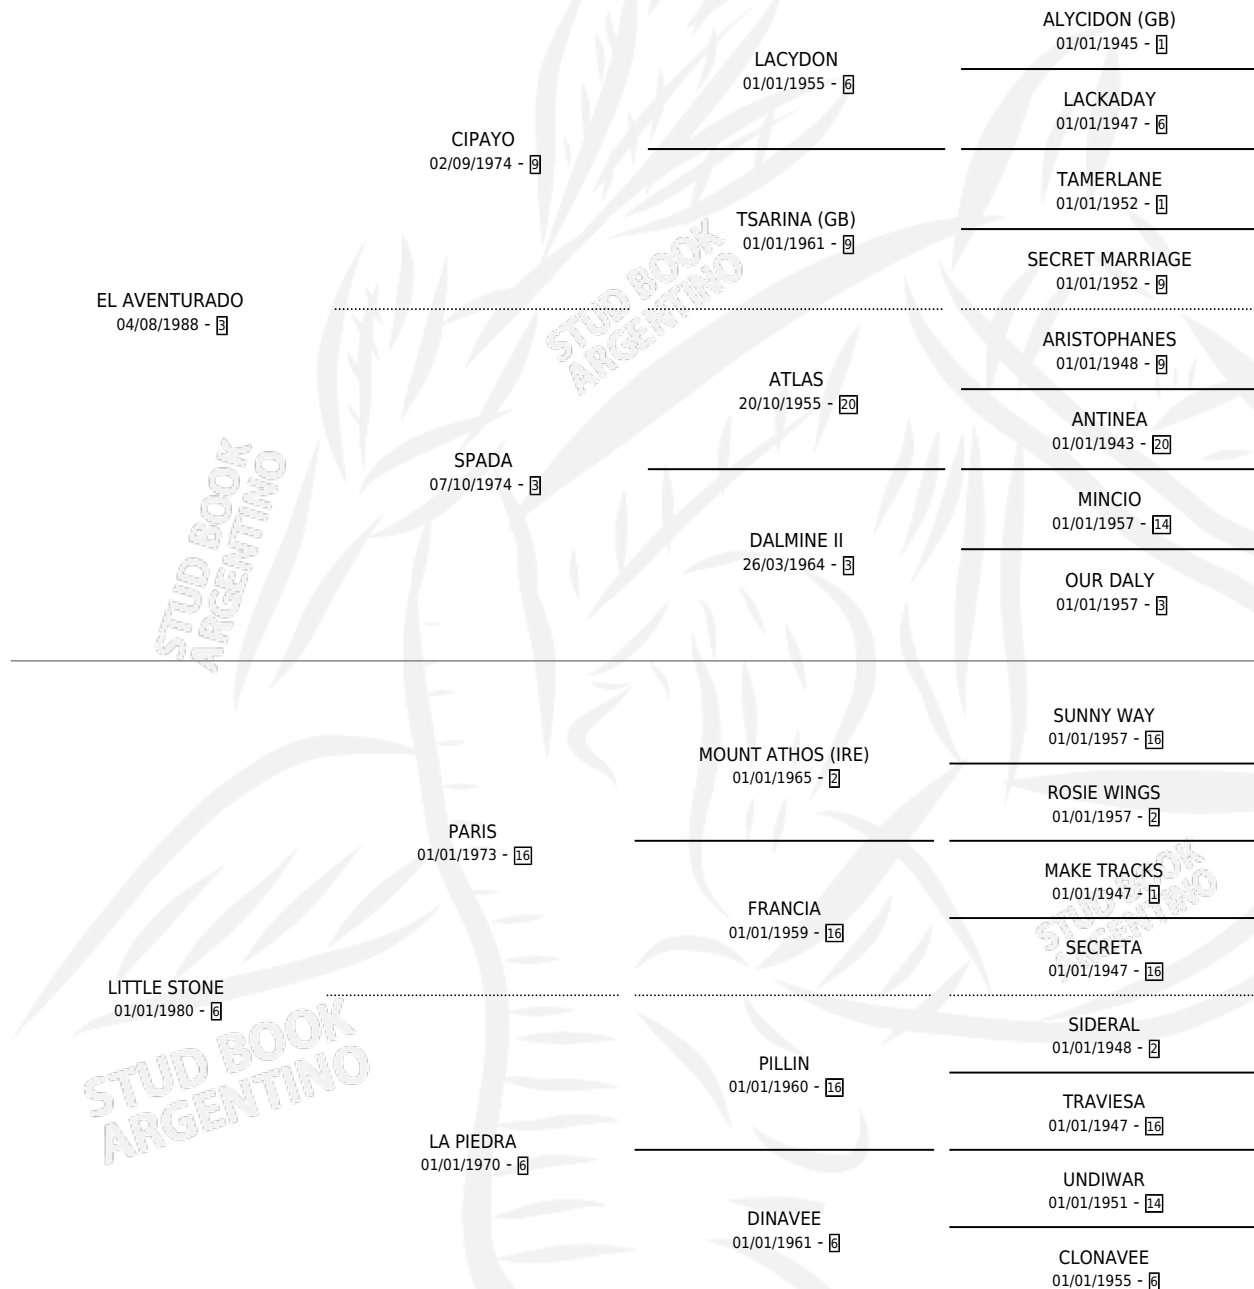

UNA SOLA

por **EL AVENTURADO** y **LITTLE STONE** por **PARIS**

Argentina · Hembra · Alazan · SP · 01/11/1997
Familia 6-f · Volumen 36

ESTADO

TIPIFICACIÓN SANGUÍNEA	✓
TIPIFICACIÓN POR ADN	X
PASAPORTE	X
IDENTIFICACIÓN POR MICROCHIP	X
REPRODUCTOR	X

Lugar de nacimiento: Vadarkblar

Criador: Sin dato

PEDIGREE