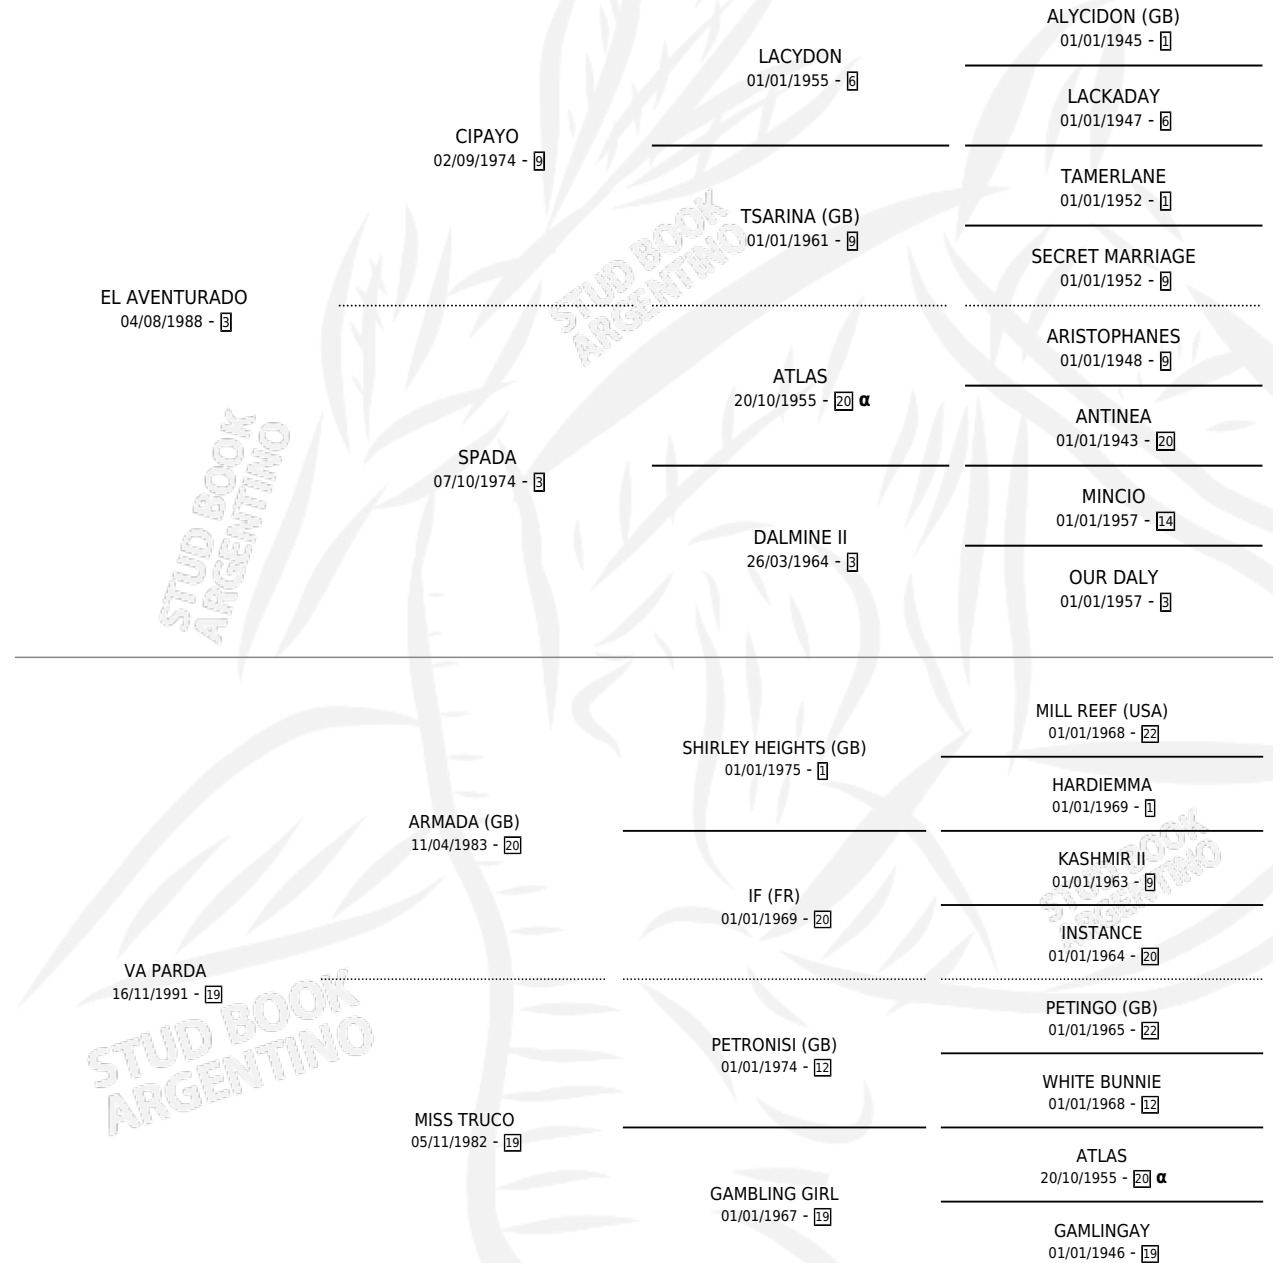

FLOR DE ESPADAS

por EL AVENTURADO y VA PARDA por ARMADA (GB)

Argentina · Hembra · Zaino · SP · 29/10/1997
Familia 19-c · Volumen 36

ESTADO

TIPIFICACIÓN SANGUÍNEA	✓
TIPIFICACIÓN POR ADN	X
PASAPORTE	X
IDENTIFICACIÓN POR MICROCHIP	X
REPRODUCTOR	X

Lugar de nacimiento: Vadarkblar

Criador: Vadarkblar

PEDIGREE

INBREEDING : α

CAMPAÑA

Solo carreras oficiales de Argentina

POR EDAD

EDAD	CC	1°	2°	3°	4°	5°	NP	CLC	CLG	CLCG1	CLGG1	IMPORTE	GANANCIA / CC
2 AÑOS	2	0	0	0	0	0	2	0	0	0	0	\$0	\$0
TOTALES	2	0	0	0	0	0	2	0	0	0	0	\$0	\$0
%		0.0%	0.0%	0.0%	0.0%	0.0%	100%	0.0%	0.0%	0.0%	0.0%		