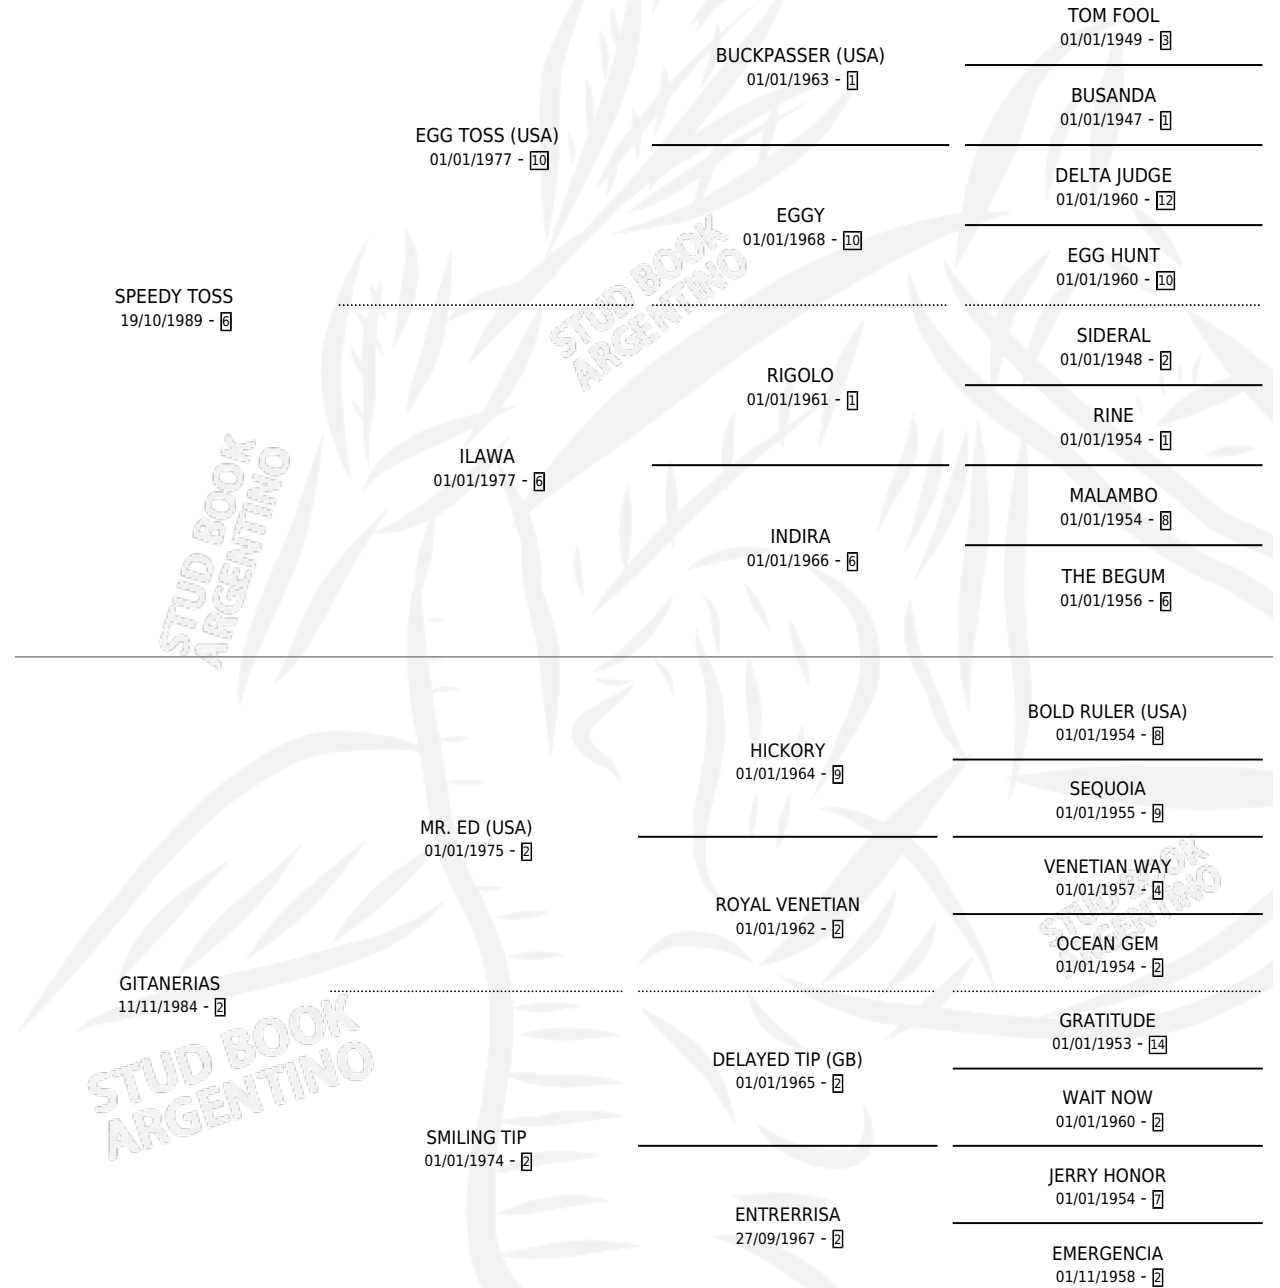

SALTADOR

por **SPEEDY TOSS** y **GITANERIAS** por **MR. ED (USA)**

Argentina · Macho · Zaino Doradillo · SP · 20/10/1997
Familia 2-h · Volumen 36

ESTADO

TIPIFICACIÓN SANGUÍNEA	✓
TIPIFICACIÓN POR ADN	X
PASAPORTE	X
IDENTIFICACIÓN POR MICROCHIP	X
REPRODUCTOR	X

Lugar de nacimiento: Los Cesares

Criador: Los Cesares

PEDIGREE

CAMPAÑA

Solo carreras oficiales de Argentina

POR EDAD

EDAD	CC	1°	2°	3°	4°	5°	NP	CLC	CLG	CLCG1	CLGG1	IMPORTE	GANANCIA / CC
3 AÑOS	1	0	0	0	0	0	1	0	0	0	0	\$0	\$0
4 AÑOS	1	0	0	0	0	0	1	0	0	0	0	\$0	\$0
TOTALES	2	0	0	0	0	0	2	0	0	0	0	\$0	\$0
%		0.0%	0.0%	0.0%	0.0%	0.0%	100%	0.0%	0.0%	0.0%	0.0%		