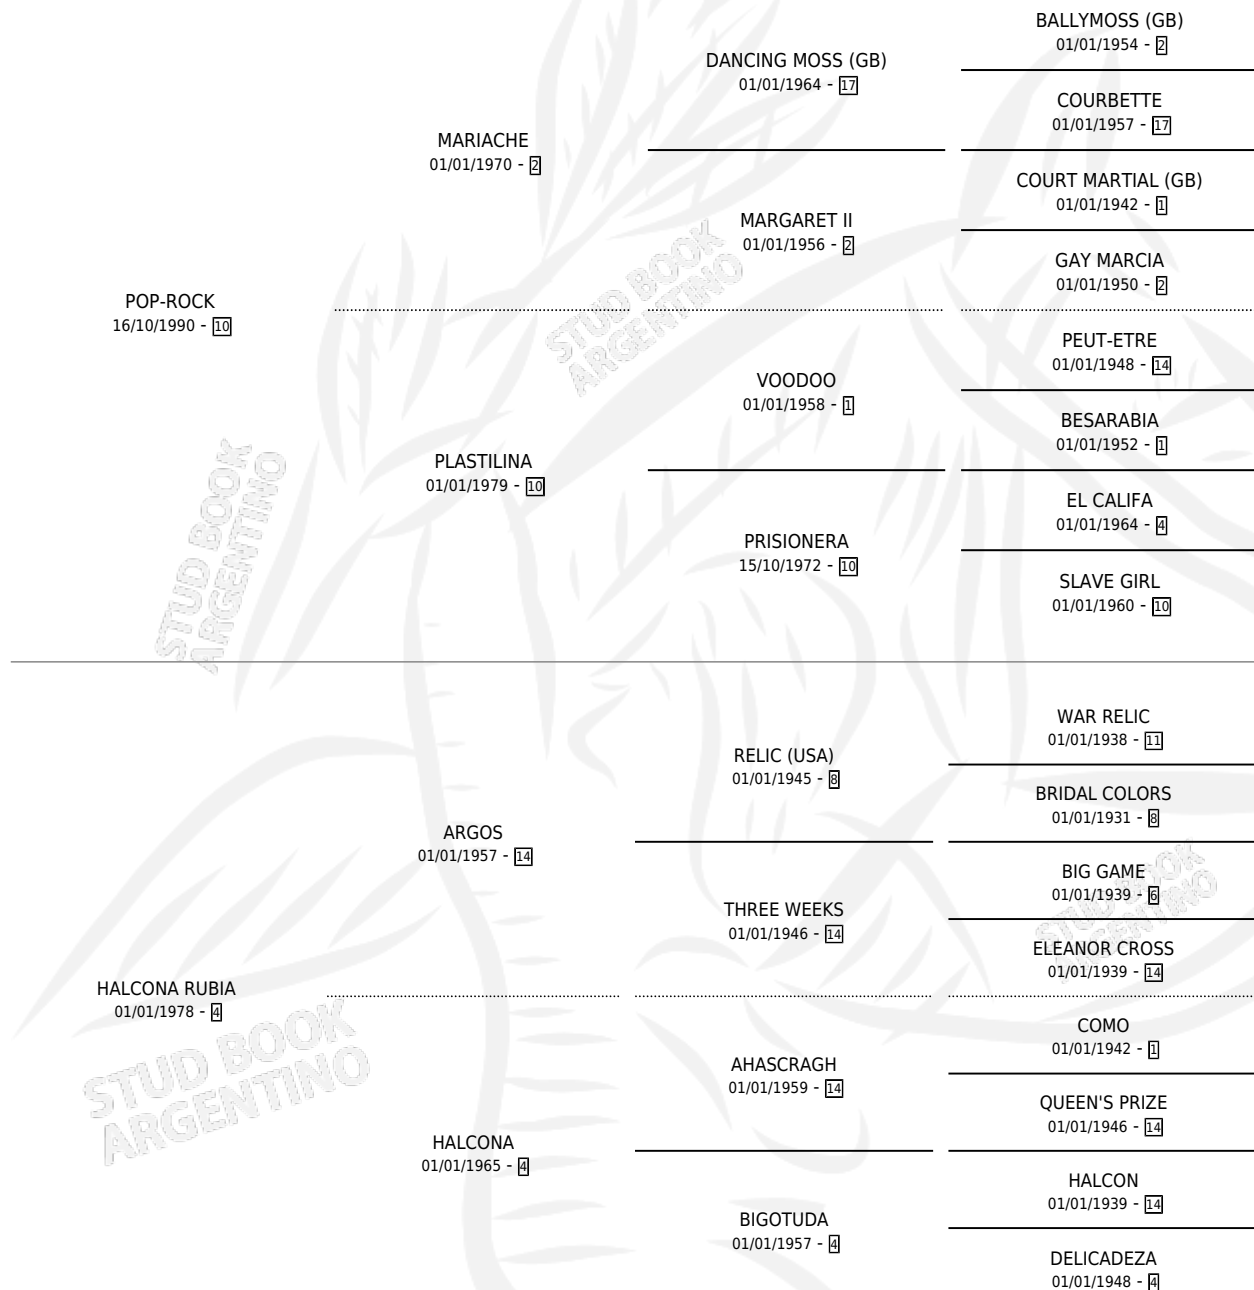

HALCON RICHARD

por POP-ROCK y HALCONA RUBIA por ARGOS

Argentina · Macho · Alazan · SP · 12/10/1997
Familia 4-j · Volumen 36

ESTADO

TIPIFICACIÓN SANGUÍNEA	✓
TIPIFICACIÓN POR ADN	X
PASAPORTE	X
IDENTIFICACIÓN POR MICROCHIP	X
REPRODUCTOR	X

Lugar de nacimiento: Santo Stefano

Criador: Sin dato

PEDIGREE

CAMPAÑA

Solo carreras oficiales de Argentina

POR EDAD

EDAD	CC	1°	2°	3°	4°	5°	NP	CLC	CLG	CLCG1	CLGG1	IMPORTE	GANANCIA / CC
3 AÑOS	4	1	0	0	0	0	3	0	0	0	0	\$4,000	\$1,000
4 AÑOS	8	0	1	0	2	1	4	0	0	0	0	\$1,254	\$157
5 AÑOS	1	0	0	0	0	0	1	0	0	0	0	\$0	\$0
6 AÑOS	2	0	0	0	0	0	2	0	0	0	0	\$0	\$0
TOTALES	15	1	1	0	2	1	10	0	0	0	0	\$5,254	\$350
%		6.7%	6.7%	0.0%	13.3%	6.7%	66.7%	0.0%	0.0%	0.0%	0.0%		