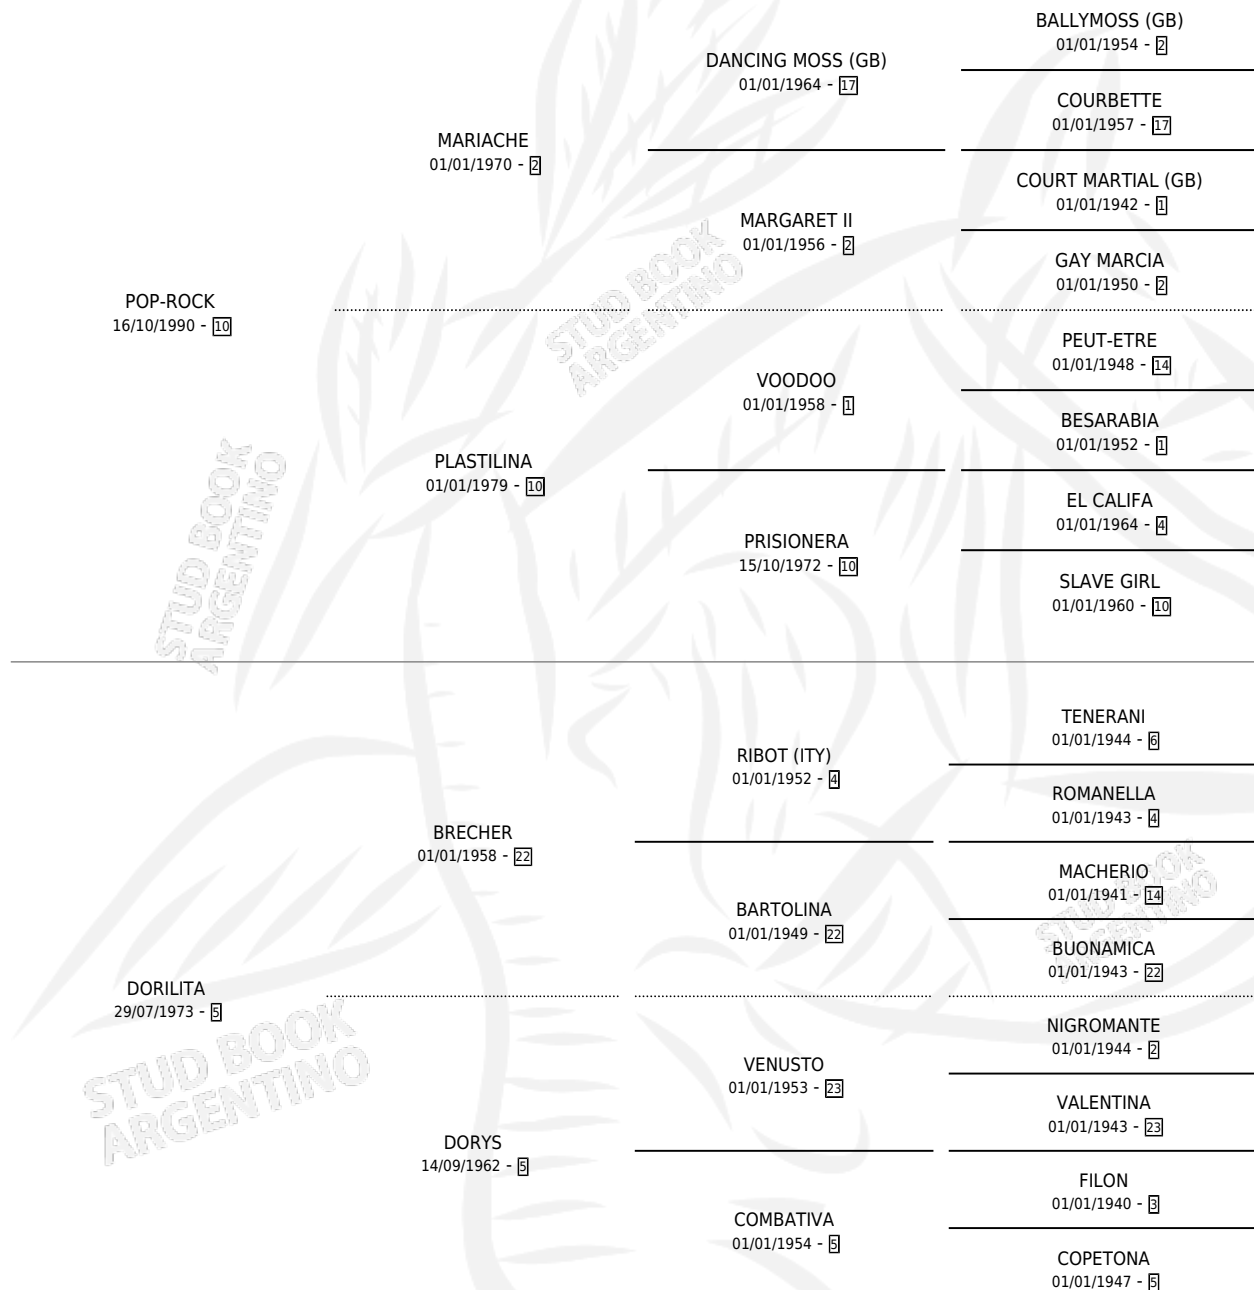

DON PAULO

por POP-ROCK y DORILITA por BRECHER

Argentina · Macho · Alazan · SP · 20/10/1997
Familia 5-h · Volumen 36

ESTADO

TIPIFICACIÓN SANGUÍNEA	✓
TIPIFICACIÓN POR ADN	X
PASAPORTE	X
IDENTIFICACIÓN POR MICROCHIP	X
REPRODUCTOR	X

Lugar de nacimiento: Santo Stefano

Criador: Sin dato

PEDIGREE

CAMPAÑA

Solo carreras oficiales de Argentina

POR EDAD

EDAD	CC	1°	2°	3°	4°	5°	NP	CLC	CLG	CLCG1	CLGG1	IMPORTE	GANANCIA / CC
3 AÑOS	1	0	0	0	0	0	1	0	0	0	0	\$0	\$0
4 AÑOS	9	0	0	1	1	0	7	0	0	0	0	\$285	\$32
5 AÑOS	3	0	0	0	0	0	3	0	0	0	0	\$0	\$0
TOTALES	13	0	0	1	1	0	11	0	0	0	0	\$285	\$22
%		0.0%	0.0%	7.7%	7.7%	0.0%	84.6%	0.0%	0.0%	0.0%	0.0%		