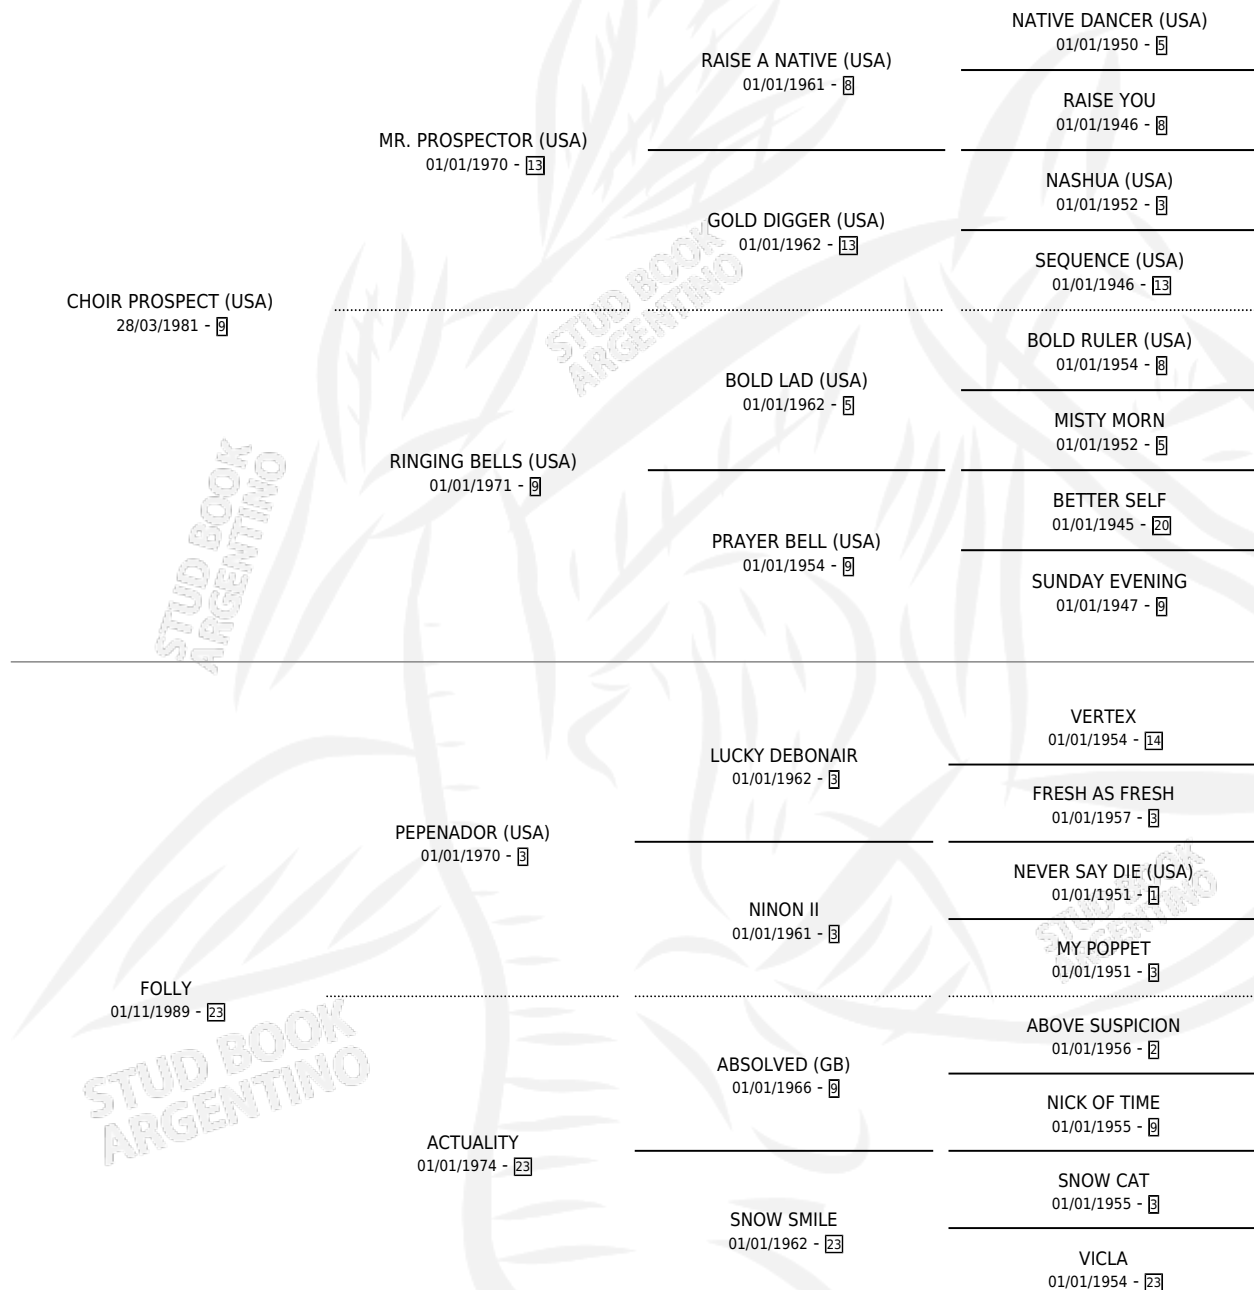

PREFOLLY

por **CHOIR PROSPECT (USA)** y **FOLLY** por **PEPENADOR (USA)**

Argentina · Hembra · Zaino · SP · 30/09/1997
Familia 23-a · Volumen 36

ESTADO

TIPIFICACIÓN SANGUÍNEA	✓
TIPIFICACIÓN POR ADN	✓
PASAPORTE	X
IDENTIFICACIÓN POR MICROCHIP	X
REPRODUCTOR	✓

Lugar de nacimiento: Campo particular
Criador: Mels Sara

HIJOS

	MACHOS	HEMBRAS
5 NACIERON	4	1
1 CORRIERON	1	0
1 GANARON	1	0
0 GANADORES CL	0 GANADORES GR	0 GANADORES G1

PEDIGREE

S

cimientos 5 / Efectividad 50.00%

PADRILLO	PRODUCTO	CRIADOR	1ER SERVICIO	ÚLTIMO SERVICIO
KNOCK	Ø		11/11/2014	13/11/2014
PREFOLLY	Ø		24/11/2012	26/11/2012
Datos oficiales del Stud Book Argentino KNOCK	PREFALLITA (H Z, 28/11/2011)	MELS SARA	28/12/2010	28/12/2010
COMPROBADO	Ø		24/12/2009	28/12/2009
COMPROBADO	SOY DE RAMY (M Z, 18/11/2009)	MELS SARA	01/12/2008	05/12/2008
TOWN CAPER (USA)	LLEGARE (M Z, 28/10/2008)	MELS SARA	01/11/2007	01/11/2007
FIVE BROTHER'S	SOY PAISANITO (M A, 02/10/2007)	LOS GAUCHOS	18/10/2006	22/10/2006
FIVE BROTHER'S	Ø		03/12/2005	06/12/2005
FIVE BROTHER'S	Ø		03/12/2004	07/12/2004
FIVE BROTHER'S	FOLLY FIVE (M AT, 23/10/2004)	LOS GAUCHOS	17/11/2003	21/11/2003