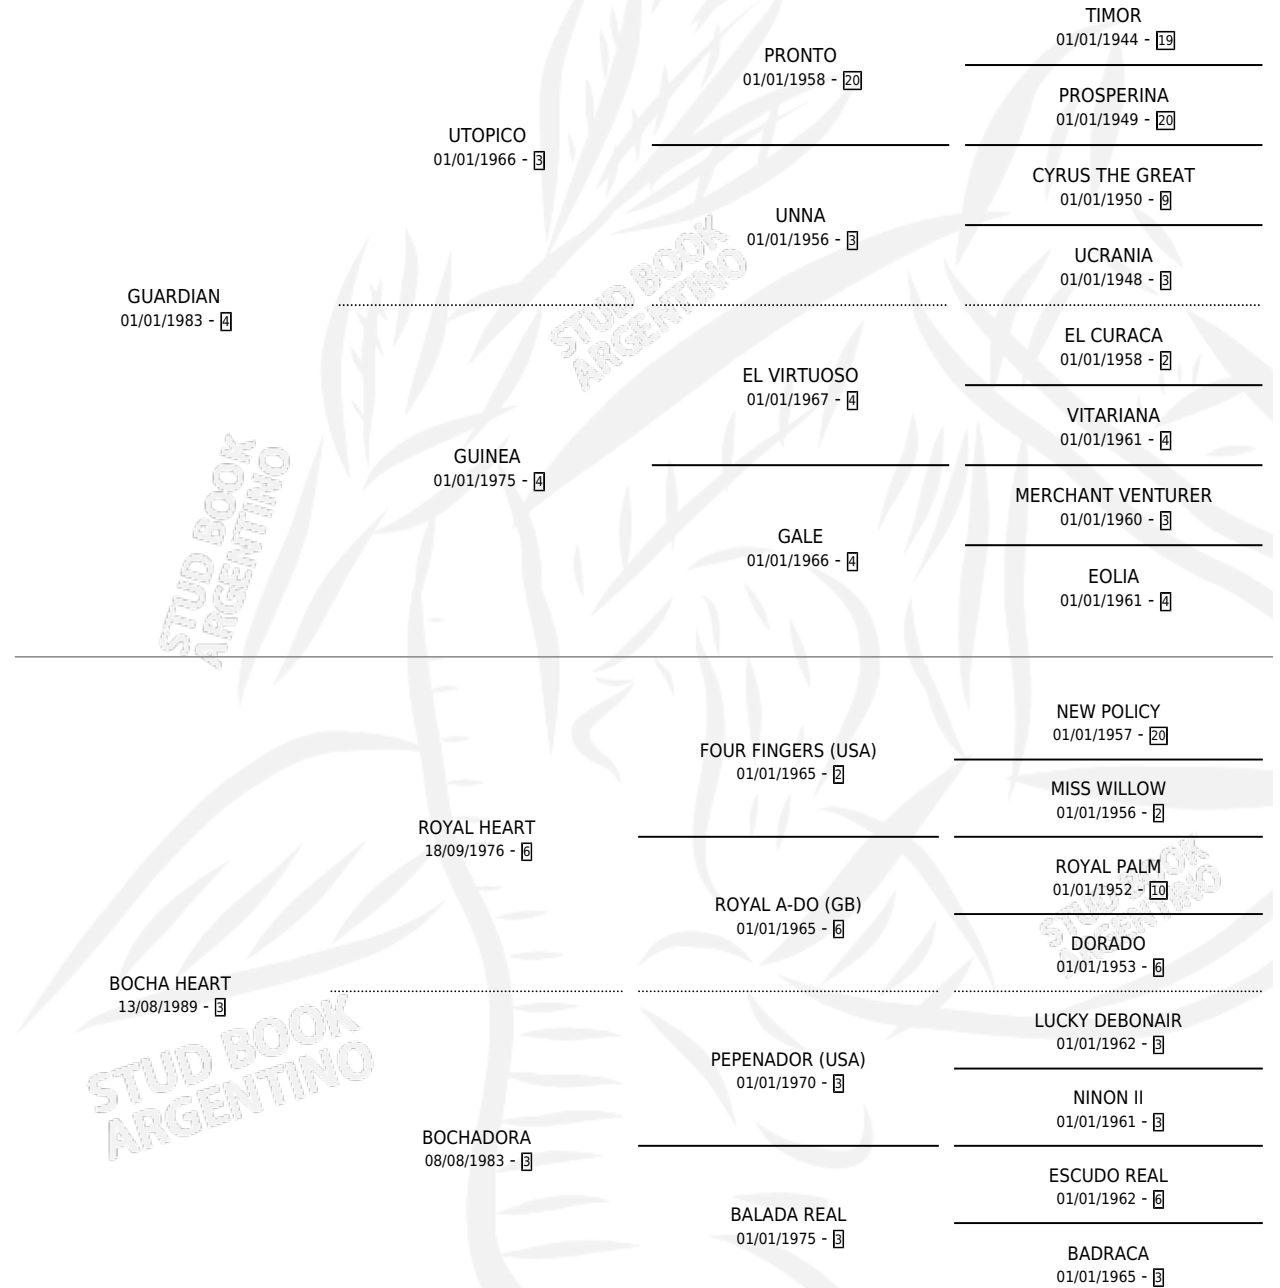

REBELDE GUARDIA

por GUARDIAN y BOCHA HEART por ROYAL HEART

Argentina · Hembra · Zaino Doradillo · SP · 30/09/1997
Familia 3-h · Volumen 36

ESTADO

TIPIFICACIÓN SANGUÍNEA	✓
TIPIFICACIÓN POR ADN	X
PASAPORTE	X
IDENTIFICACIÓN POR MICROCHIP	X
REPRODUCTOR	X

Lugar de nacimiento: Sierras Mias

Criador: Sierras Mias

PEDIGREE

REBELDE GUARDIA

Datos oficiales del Stud Book Argentino

Documento generado el 08/05/2026

studbook.org.ar