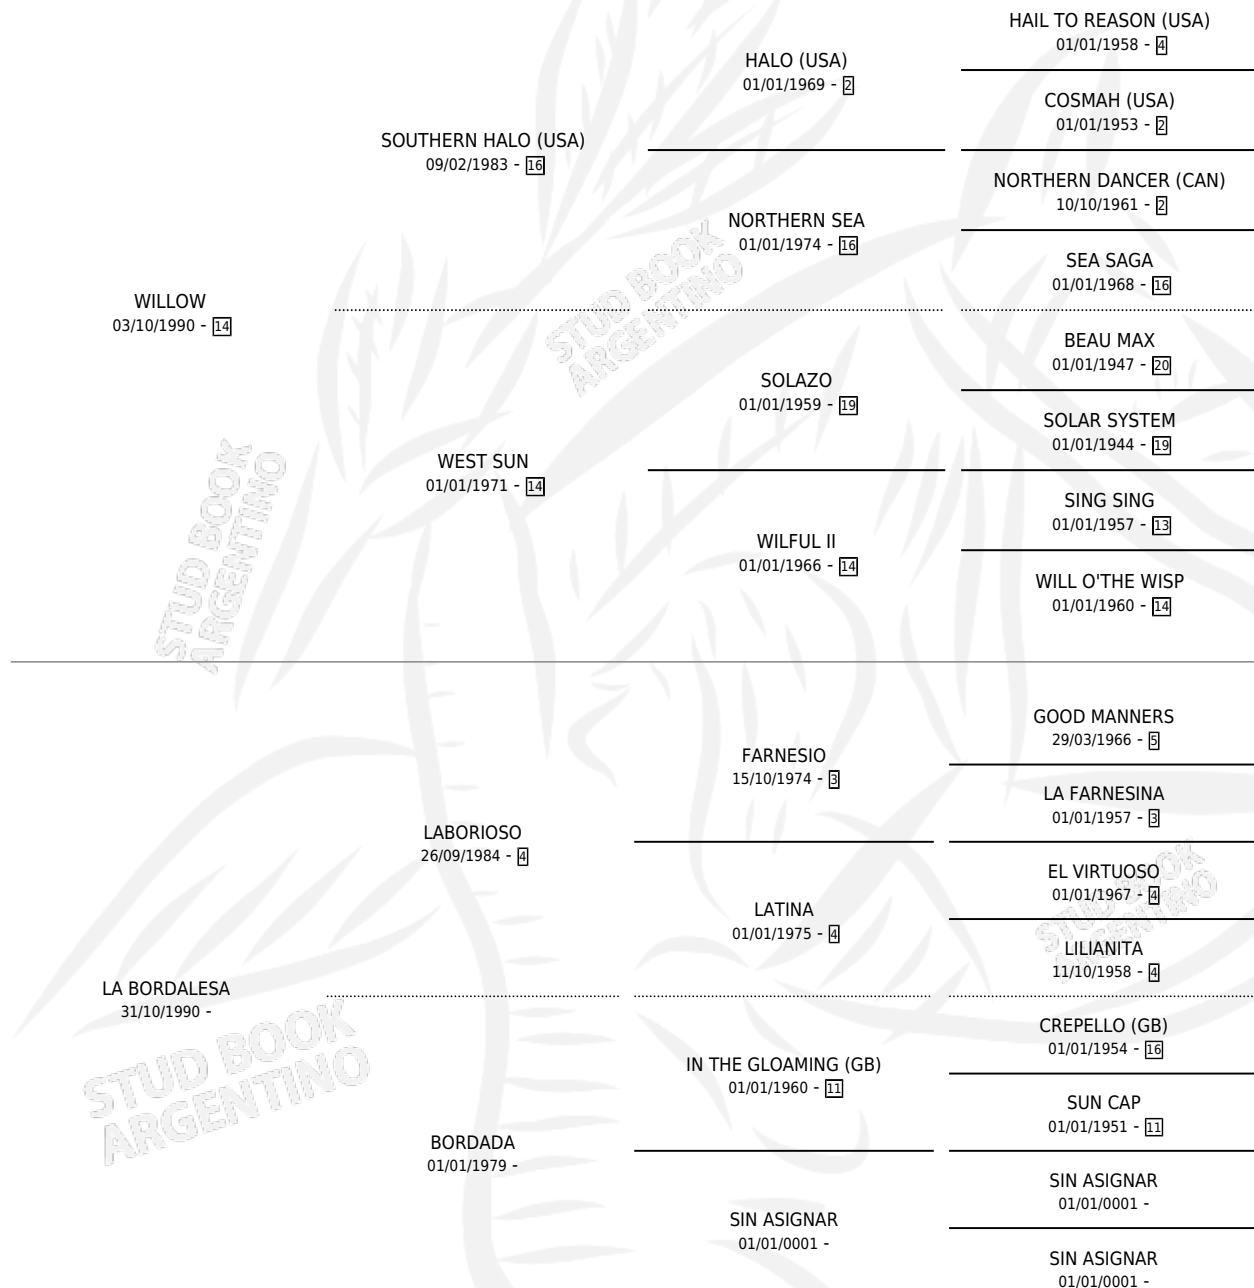

BORDALESA IN

por WILLOW y LA BORDALESA por LABORIOSO

Argentina · Hembra · Alazan Tostado · SP · 19/09/1997
Familia · Volumen 36

ESTADO

TIPIFICACIÓN SANGUÍNEA	✓
TIPIFICACIÓN POR ADN	X
PASAPORTE	X
IDENTIFICACIÓN POR MICROCHIP	X
REPRODUCTOR	X

Lugar de nacimiento: Don Eduardo L

Criador: Sin dato

PEDIGREE

CAMPAÑA

Solo carreras oficiales de Argentina

POR EDAD

EDAD	CC	1°	2°	3°	4°	5°	NP	CLC	CLG	CLCG1	CLGG1	IMPORTE	GANANCIA / CC
7 AÑOS	2	0	0	0	0	0	2	0	0	0	0	\$0	\$0
TOTALES	2	0	0	0	0	0	2	0	0	0	0	\$0	\$0
%		0.0%	0.0%	0.0%	0.0%	0.0%	100%	0.0%	0.0%	0.0%	0.0%		