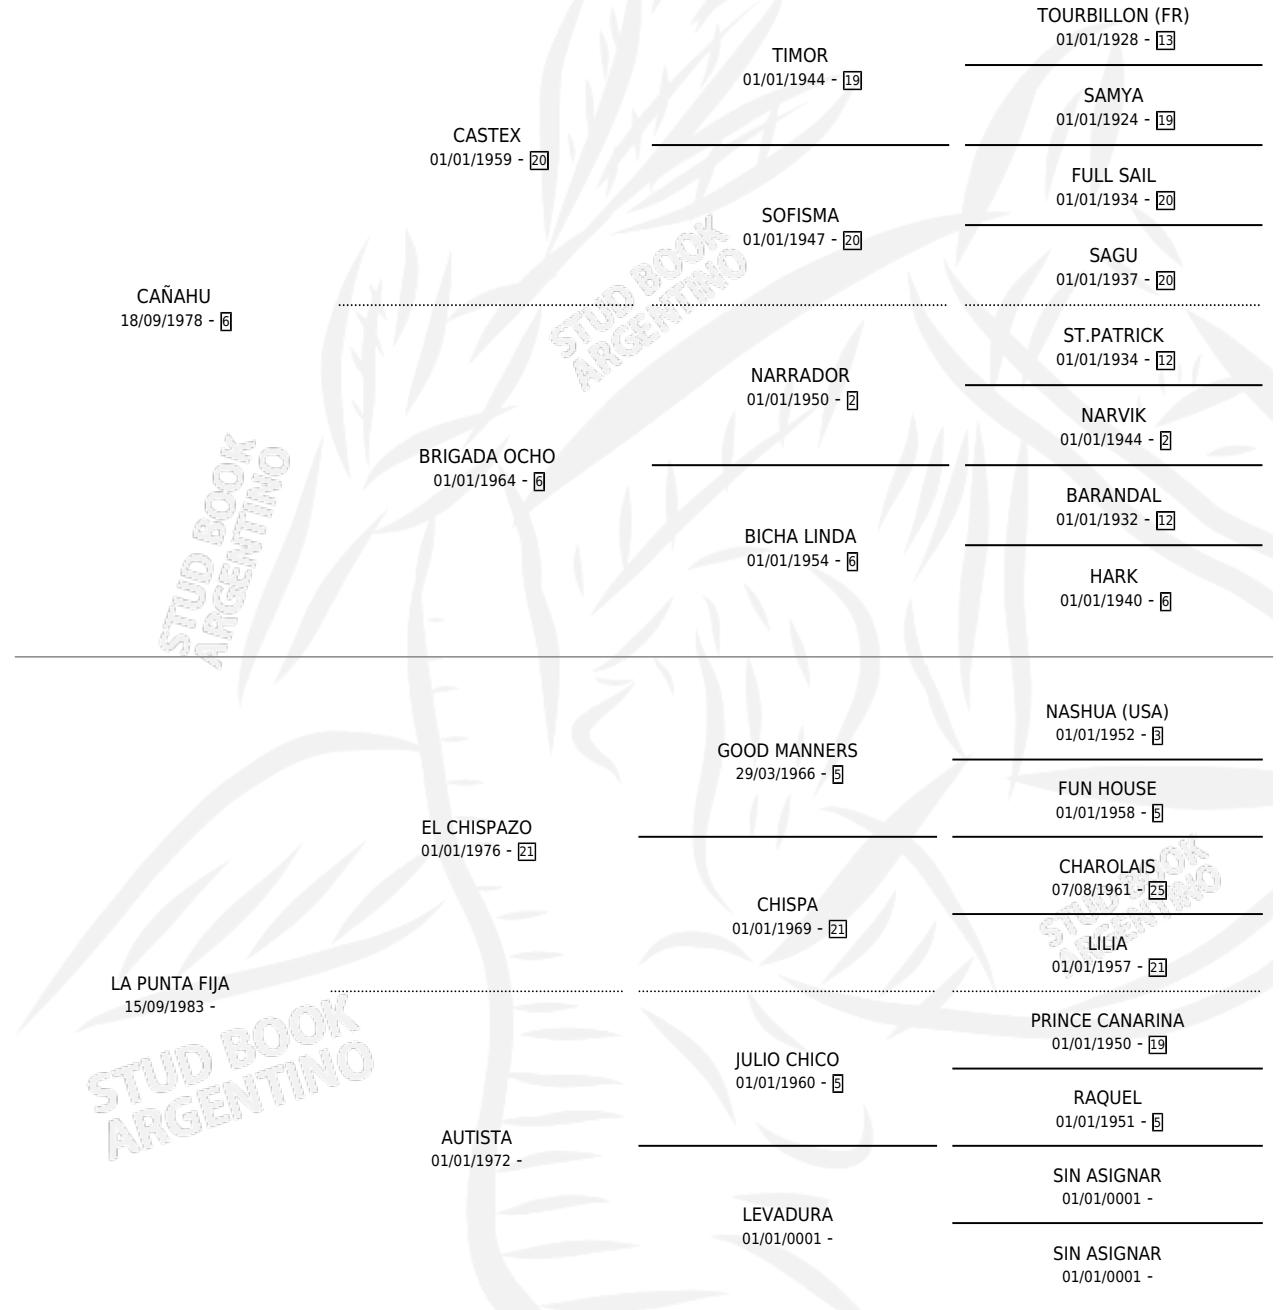

SOY DE PUNTA

por CAÑAHU y LA PUNTA FIJA por EL CHISPAZO

Argentina · Macho · Alazan · SP · 10/10/1997
Familia · Volumen 36

ESTADO

| | |
|------------------------------|---|
| TIPIFICACIÓN SANGUÍNEA | X |
| TIPIFICACIÓN POR ADN | X |
| PASAPORTE | X |
| IDENTIFICACIÓN POR MICROCHIP | X |
| REPRODUCTOR | X |

Lugar de nacimiento: Don Viyo

Criador: Don Viyo

PEDIGREE

SOY DE PUNTA

Datos oficiales del Stud Book Argentino

Documento generado el 05/05/2026

studbook.org.ar