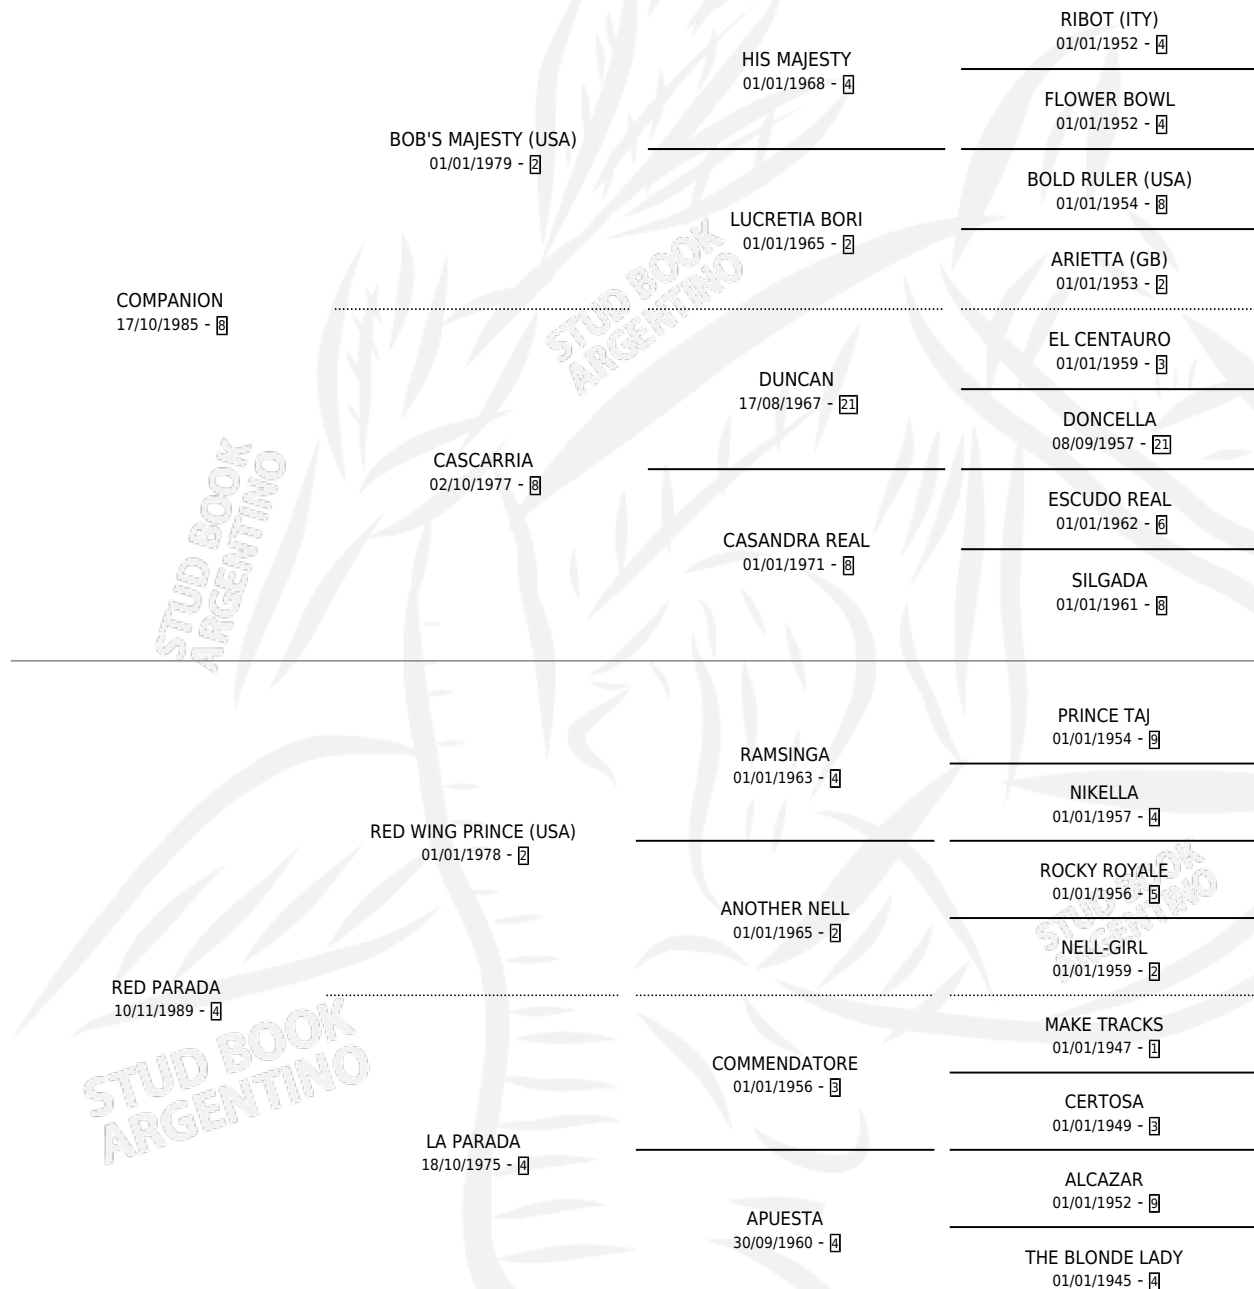

SOY IMPARABLE

por **COMPANION** y **RED PARADA** por **RED WING PRINCE (USA)**

Argentina · Macho · Alazan · SP · 02/10/1997
Familia 4-k · Volumen 36

ESTADO

TIPIFICACIÓN SANGUÍNEA	X
TIPIFICACIÓN POR ADN	X
PASAPORTE	X
IDENTIFICACIÓN POR MICROCHIP	X
REPRODUCTOR	X

Lugar de nacimiento: Loma Chica
Criador: Loma Chica

PEDIGREE

SOY IMPARABLE

Datos oficiales del Stud Book Argentino

Documento generado el 02/05/2026

studbook.org.ar