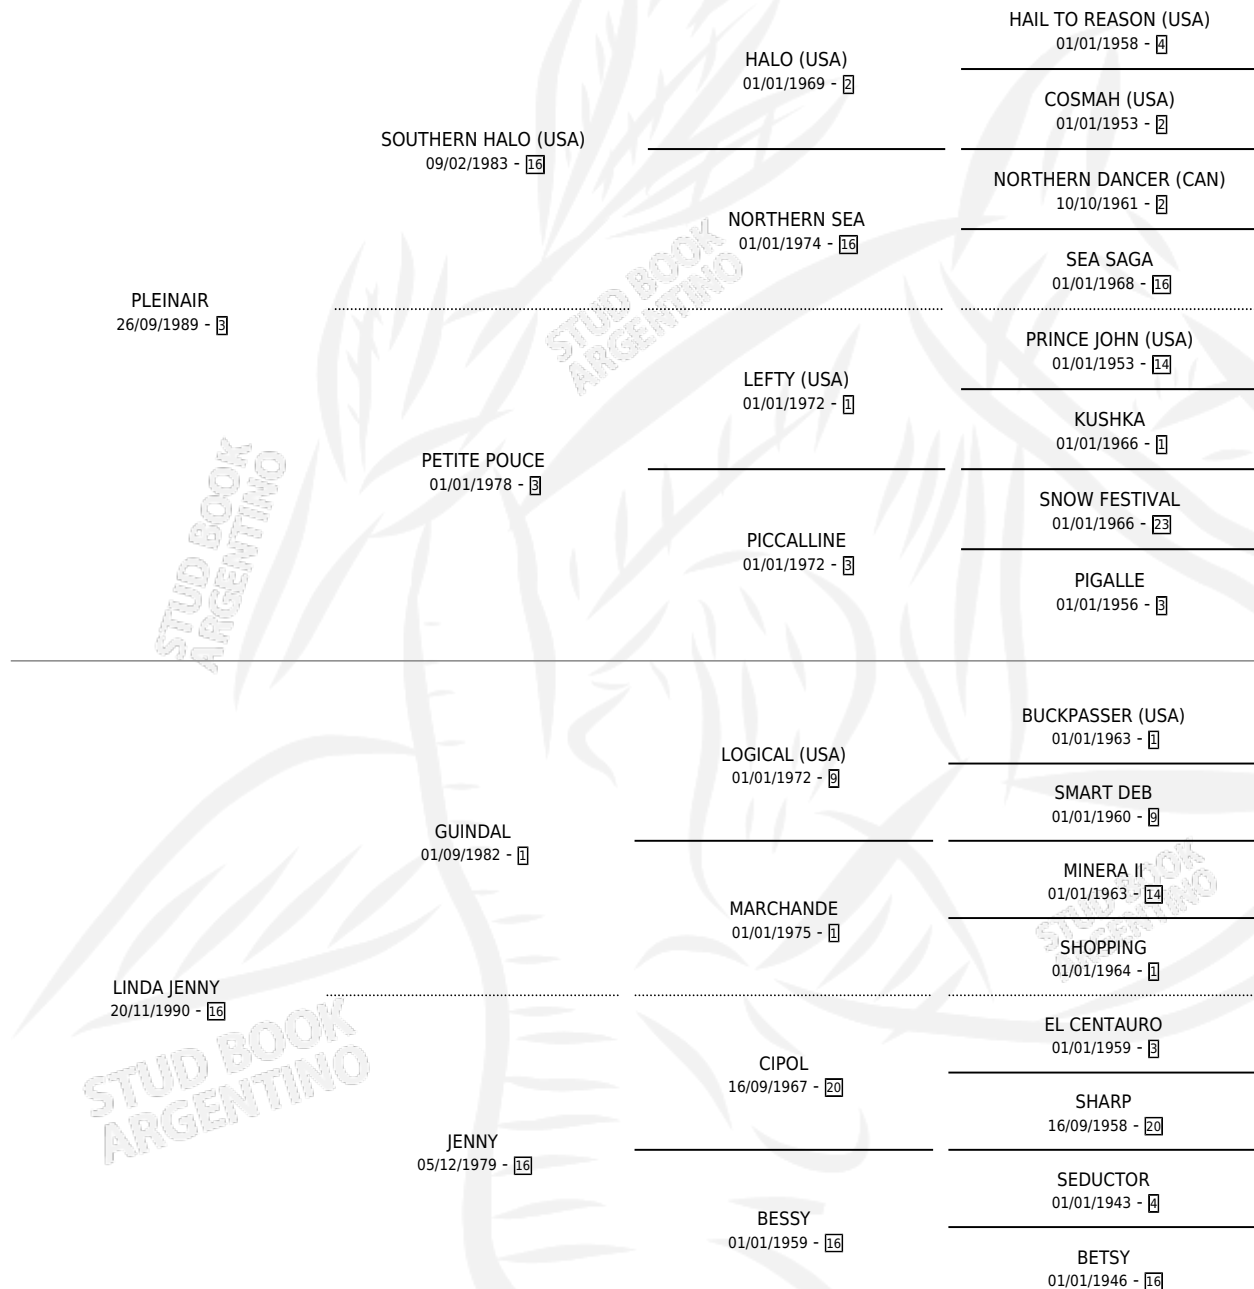

LINDA CRIS

por PLEINAIR y LINDA JENNY por GUINDAL

Argentina · Hembra · Zaino Colorado · SP · 16/09/1997
Familia 16-h · Volumen 36

ESTADO

TIPIFICACIÓN SANGUÍNEA	✓
TIPIFICACIÓN POR ADN	✓
PASAPORTE	X
IDENTIFICACIÓN POR MICROCHIP	X
REPRODUCTOR	✓

Lugar de nacimiento: Campo particular

Criador: Graziosi Ruben Juan

PEDIGREE

CAMPAÑA

Solo carreras oficiales de Argentina

POR EDAD

EDAD	CC	1°	2°	3°	4°	5°	NP	CLC	CLG	CLCG1	CLGG1	IMPORTE	GANANCIA / CC
6 AÑOS	2	0	0	0	1	0	1	0	0	0	0	\$250	\$125
8 AÑOS	4	1	1	1	0	0	1	0	0	0	0	\$4,300	\$1,075
TOTALES	6	1	1	1	1	0	2	0	0	0	0	\$4,550	\$758
%		16.7%	16.7%	16.7%	16.7%	0.0%	33.3%	0.0%	0.0%	0.0%	0.0%		