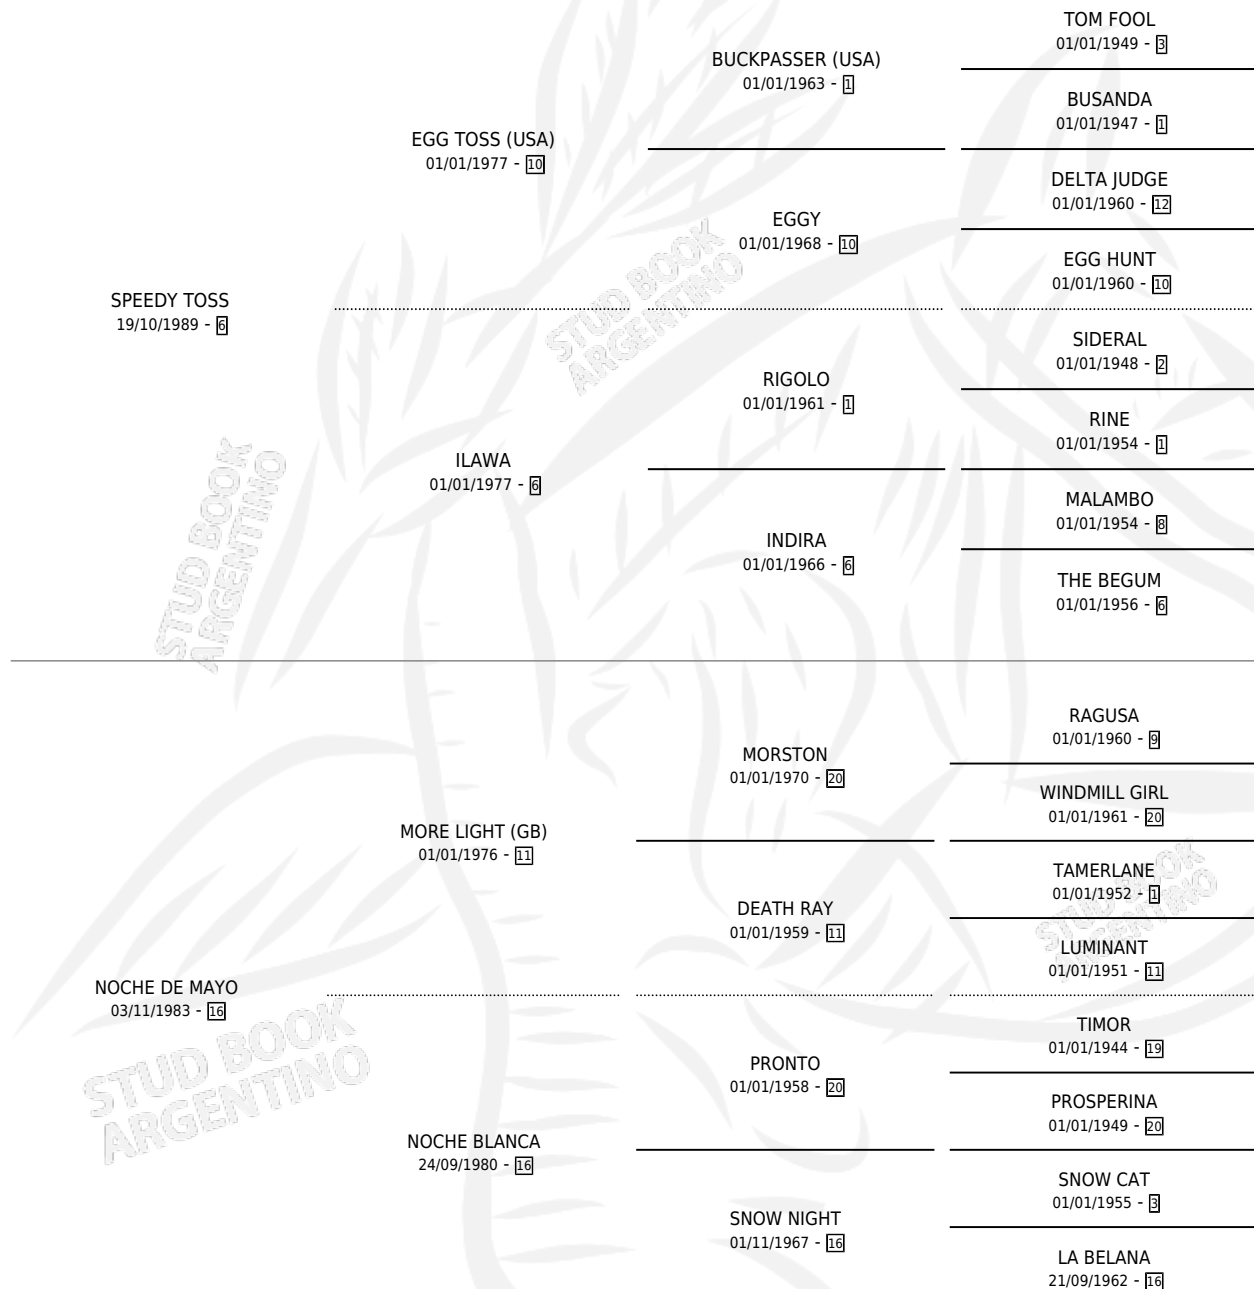

ESTRELLA VELOSS

por **SPEEDY TOSS** y **NOCHE DE MAYO** por **MORE LIGHT (GB)**

Argentina · Hembra · Zaino Colorado · SP · 03/10/1997
Familia 16 · Volumen 36

ESTADO

TIPIFICACIÓN SANGUÍNEA	✓
TIPIFICACIÓN POR ADN	✓
PASAPORTE	X
IDENTIFICACIÓN POR MICROCHIP	X
REPRODUCTOR	✓

Lugar de nacimiento: San Rafael del Reparo
Criador: Sin dato

~

HIJOS

	MACHOS	HEMBRAS
3 NACIERON	3	0
1 CORRIERON	1	0

SIN ACTUACIONES

PEDIGREE

S

mientos 3 / Efectividad 50.00%

PADRILLO	PRODUCTO	CRIADOR	1ER SERVICIO	ÚLTIMO SERVICIO
VALEDERO CLASS	∅		06/12/2011	13/12/2011
ESTRELLA VELOSS				
VALEDERO CLASS	JULIAN CLASS (M A, 26/11/2011)	SIN DATO	22/11/2010	27/11/2010
Datos oficiales del Stud Book Argentino				
VALEDERO CLASS	∅		25/10/2009	02/11/2009
VALEDERO CLASS	FLORENCIO CLASS (M ZC, 18/10/2009)	SIN DATO	11/10/2008	19/11/2008
VALEDERO CLASS	∅		17/11/2007	23/11/2007
VALEDERO CLASS	VELOSS CLASS (M Z, 08/11/2007)	SIN DATO	27/11/2006	01/12/2006