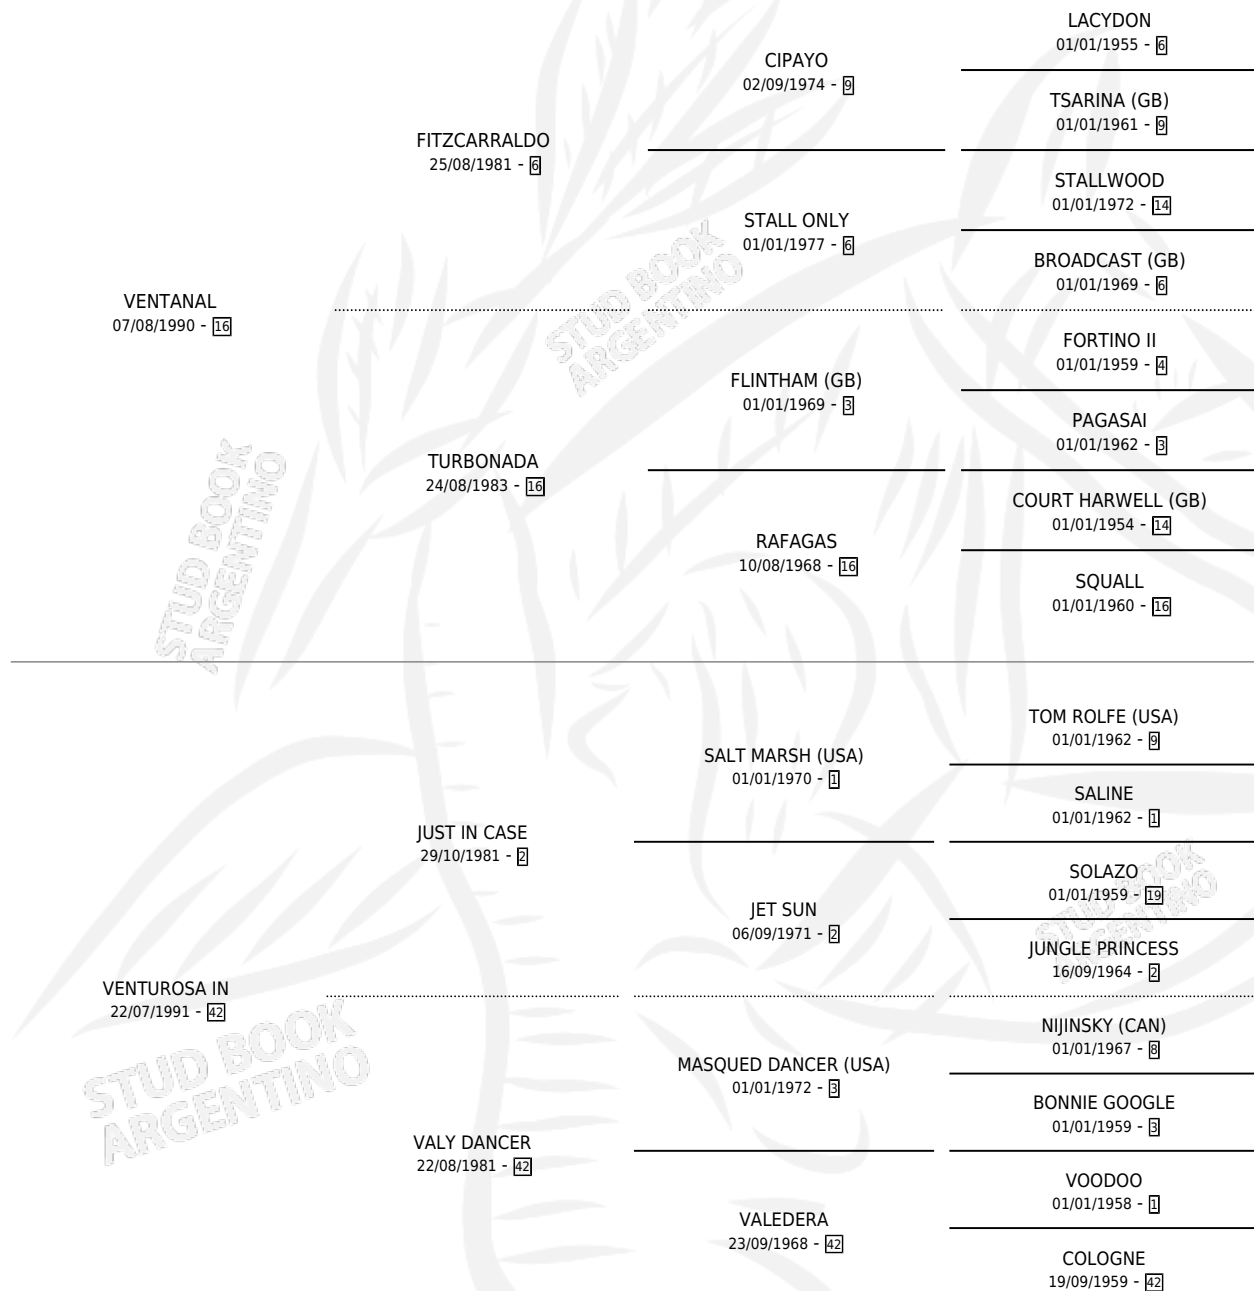

VENTINLADA

por VENTANAL y VENTUROSA IN por JUST IN CASE

Argentina · Hembra · Zaino Doradillo · SP · 30/09/1997
Familia 42 · Volumen 36

ESTADO

TIPIFICACIÓN SANGUÍNEA	✓
TIPIFICACIÓN POR ADN	✓
PASAPORTE	X
IDENTIFICACIÓN POR MICROCHIP	X
REPRODUCTOR	✓

Lugar de nacimiento: San Rafael del Reparo

Criador: Sin dato

PEDIGREE