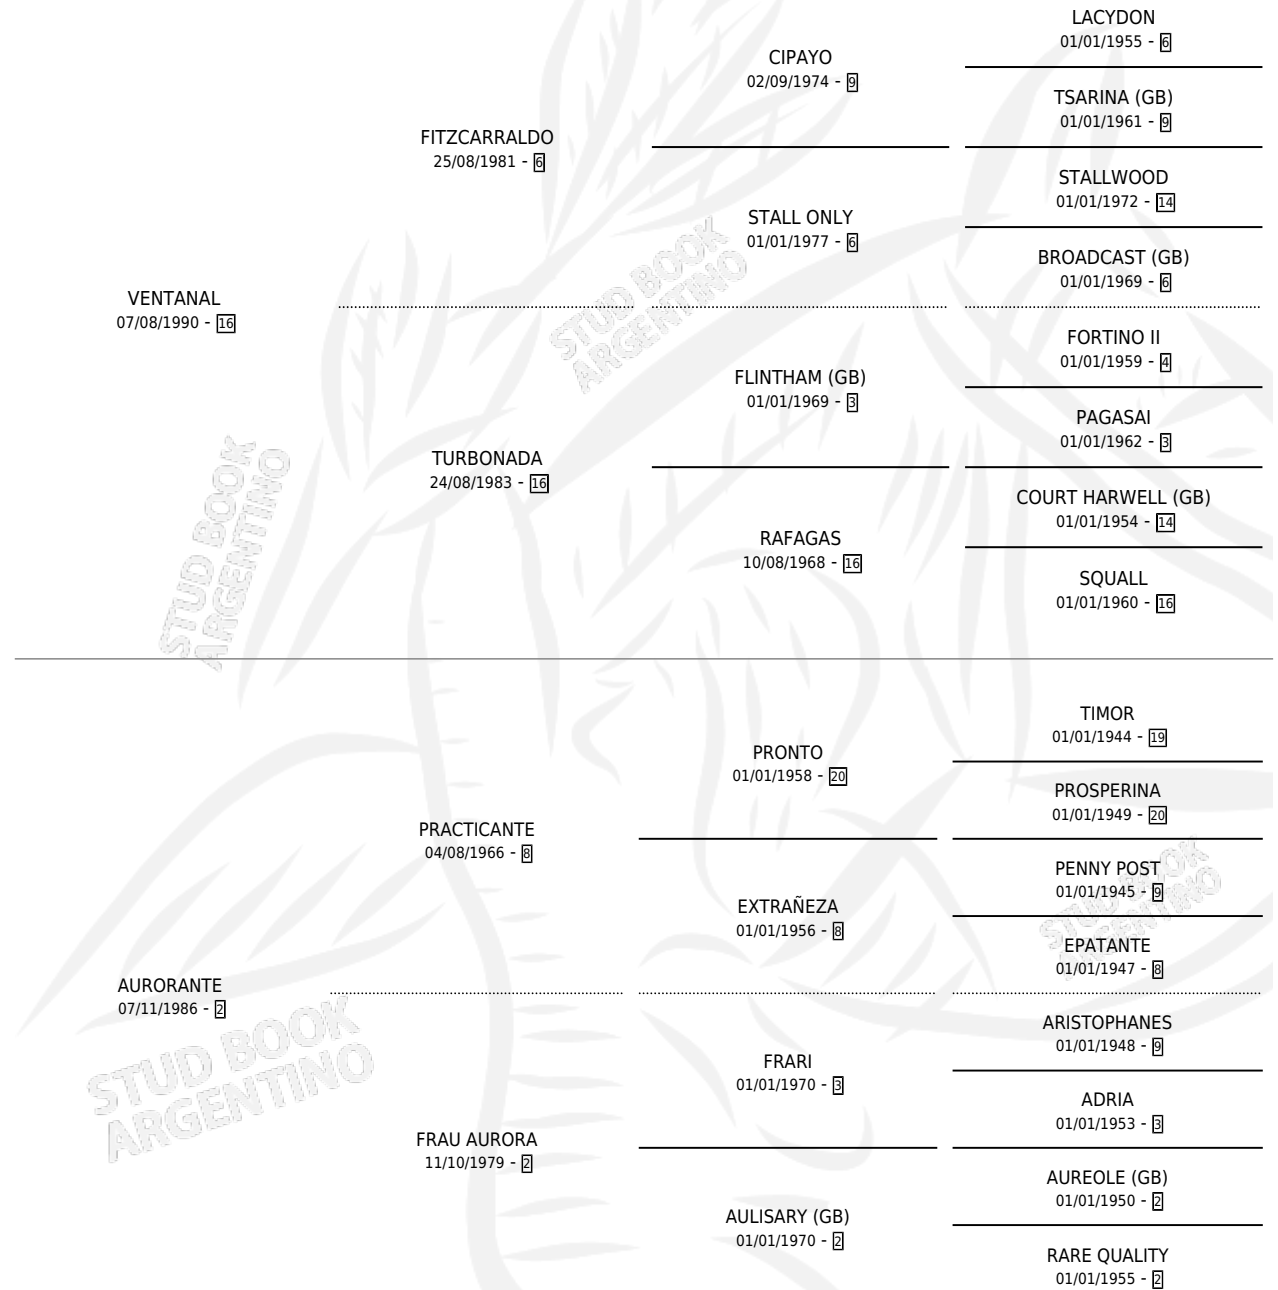

ANTE VERAZ

por VENTANAL y AURORANTE por PRACTICANTE

Argentina · Macho · Zaino Colorado · SP · 20/10/1997
Familia 2-g · Volumen 36

ESTADO

TIPIFICACIÓN SANGUÍNEA	✓
TIPIFICACIÓN POR ADN	X
PASAPORTE	X
IDENTIFICACIÓN POR MICROCHIP	X
REPRODUCTOR	X

Lugar de nacimiento: San Rafael del Reparo

Criador: Sin dato

PEDIGREE

ANTE VERAZ

Datos oficiales del Stud Book Argentino

Documento generado el 14/05/2026

studbook.org.ar