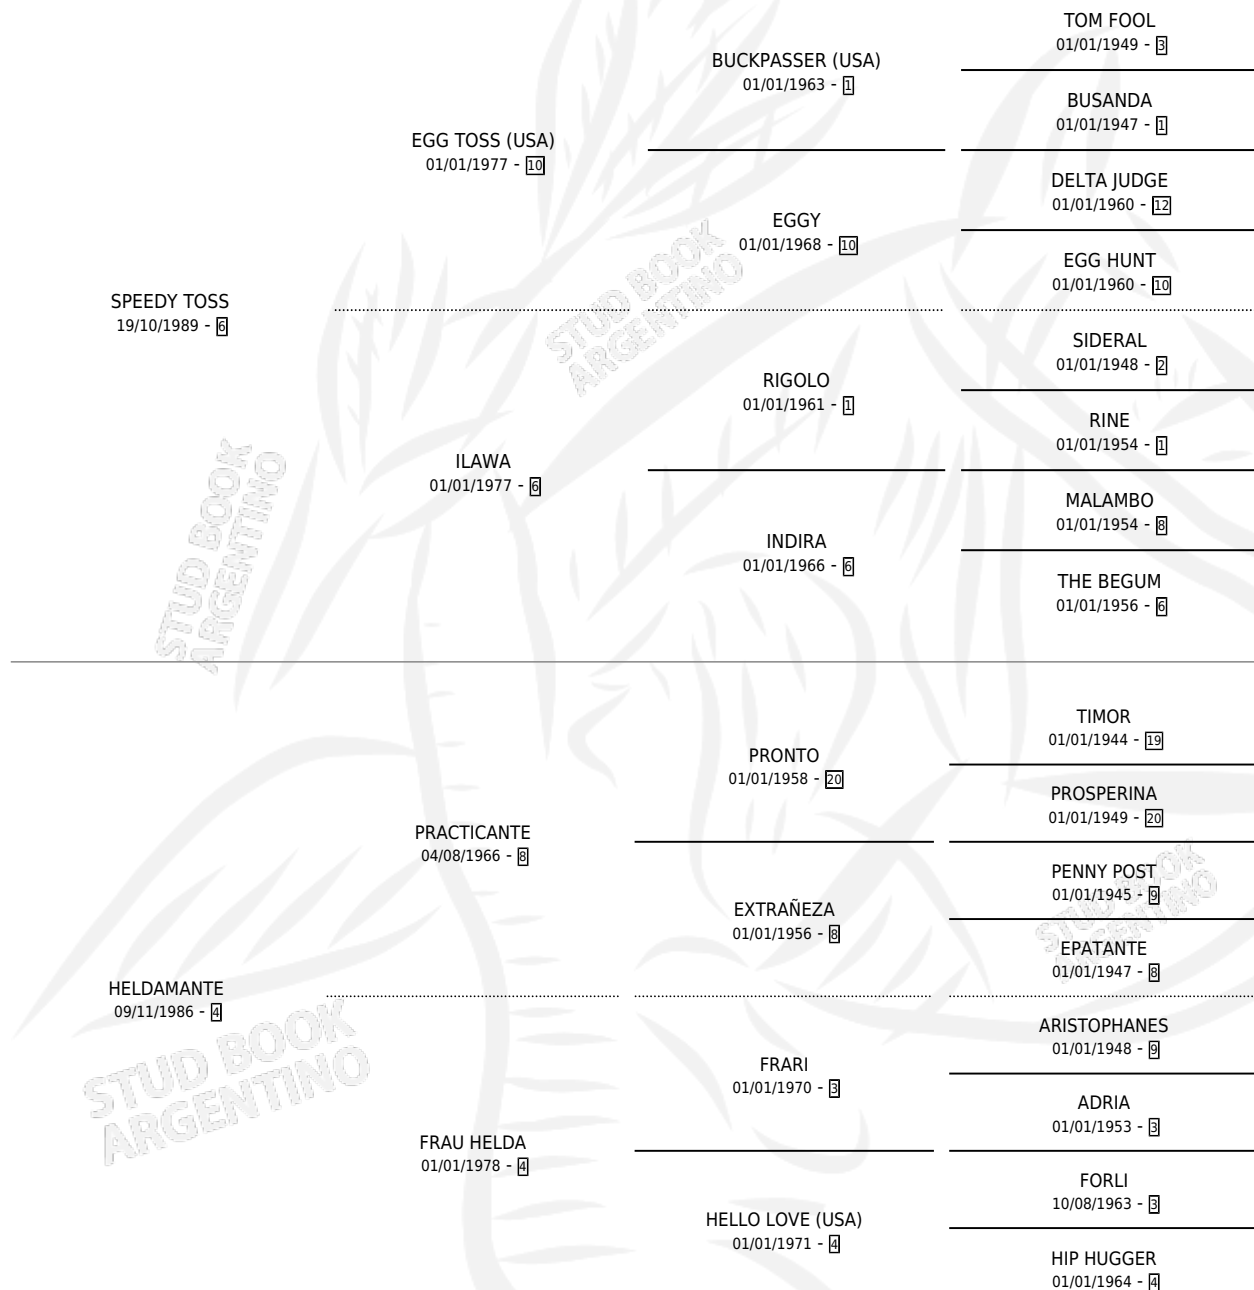

AMANTE VELOSS

por **SPEEDY TOSS** y **HELDAMANTE** por **PRACTICANTE**

Argentina · Hembra · Zaino Colorado · SP · 23/10/1997
Familia 4-m · Volumen 36

ESTADO

TIPIFICACIÓN SANGUÍNEA	✓
TIPIFICACIÓN POR ADN	X
PASAPORTE	X
IDENTIFICACIÓN POR MICROCHIP	X
REPRODUCTOR	✓

Lugar de nacimiento: San Rafael del Reparo

Criador: Sin dato

~

HIJOS

	MACHOS	HEMBRAS
1 NACIERON	0	1

SIN ACTUACIONES

PEDIGREE