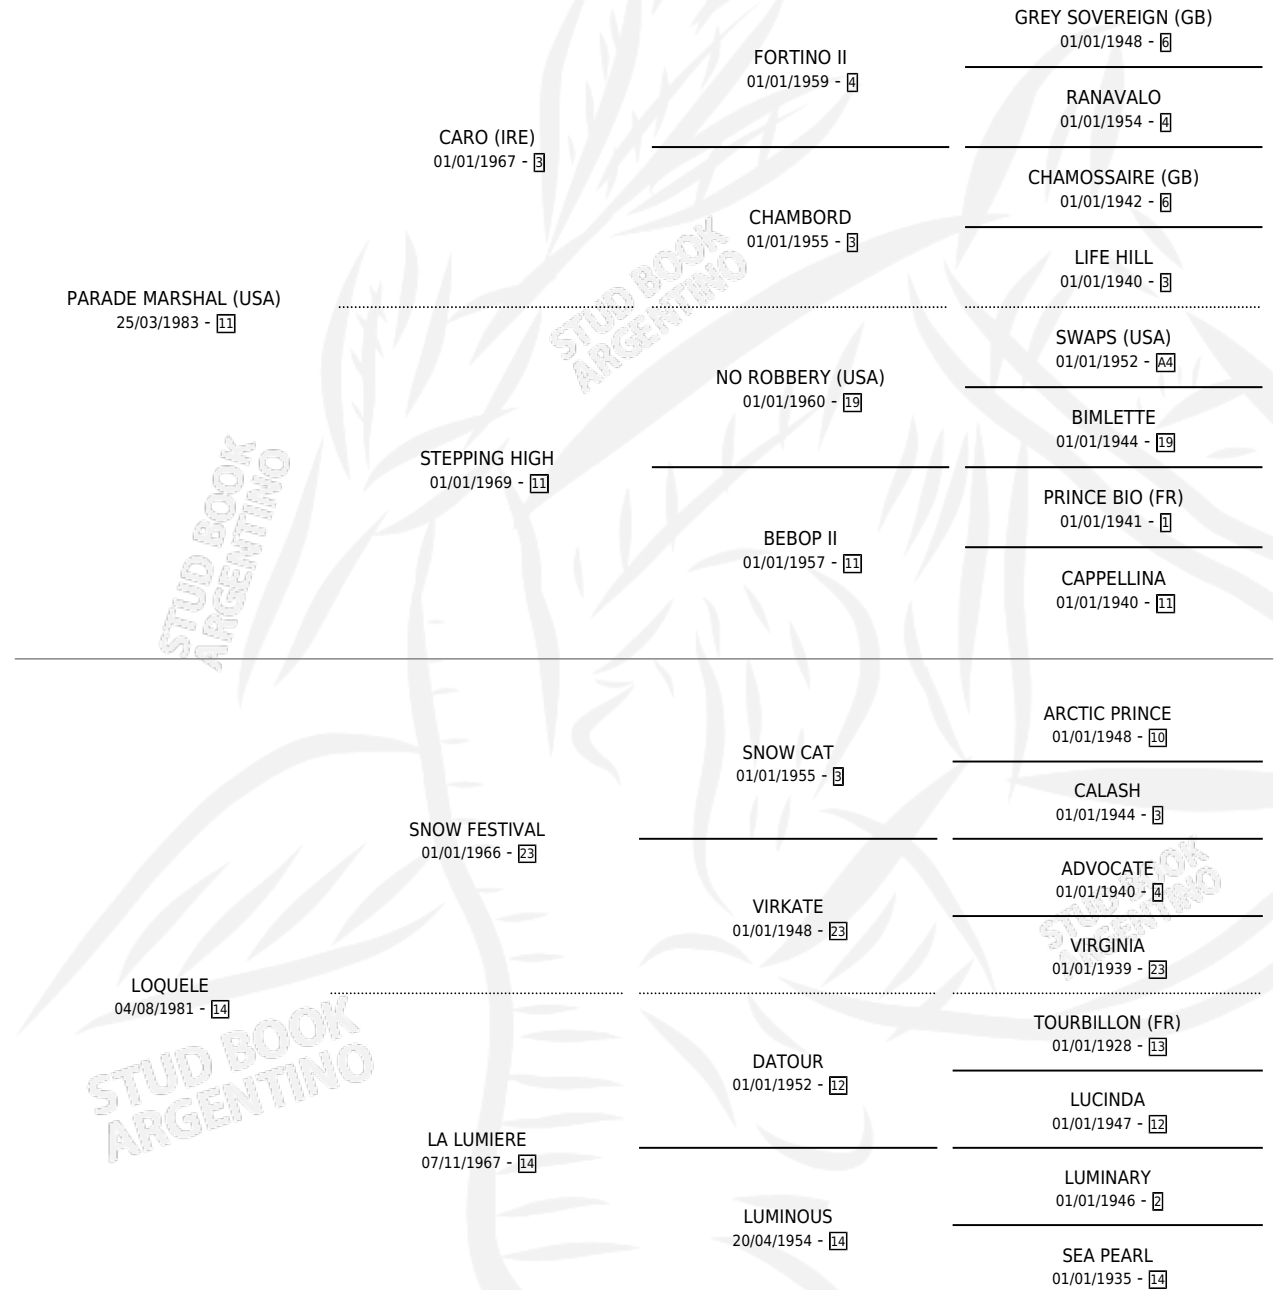

SNOW MARSHAL

por **PARADE MARSHAL (USA)** y **LOQUELE** por **SNOW FESTIVAL**

Argentina · Hembra · Alazan · SP · 03/10/1997
Familia 14-b · Volumen 36

ESTADO

TIPIFICACIÓN SANGUÍNEA	✓
TIPIFICACIÓN POR ADN	X
PASAPORTE	X
IDENTIFICACIÓN POR MICROCHIP	X
REPRODUCTOR	X

Lugar de nacimiento: Los Prados

Criador: Haras Y Stud Vengador

PEDIGREE

SNOW MARSHAL

Datos oficiales del Stud Book Argentino

Documento generado el 12/06/2026

studbook.org.ar