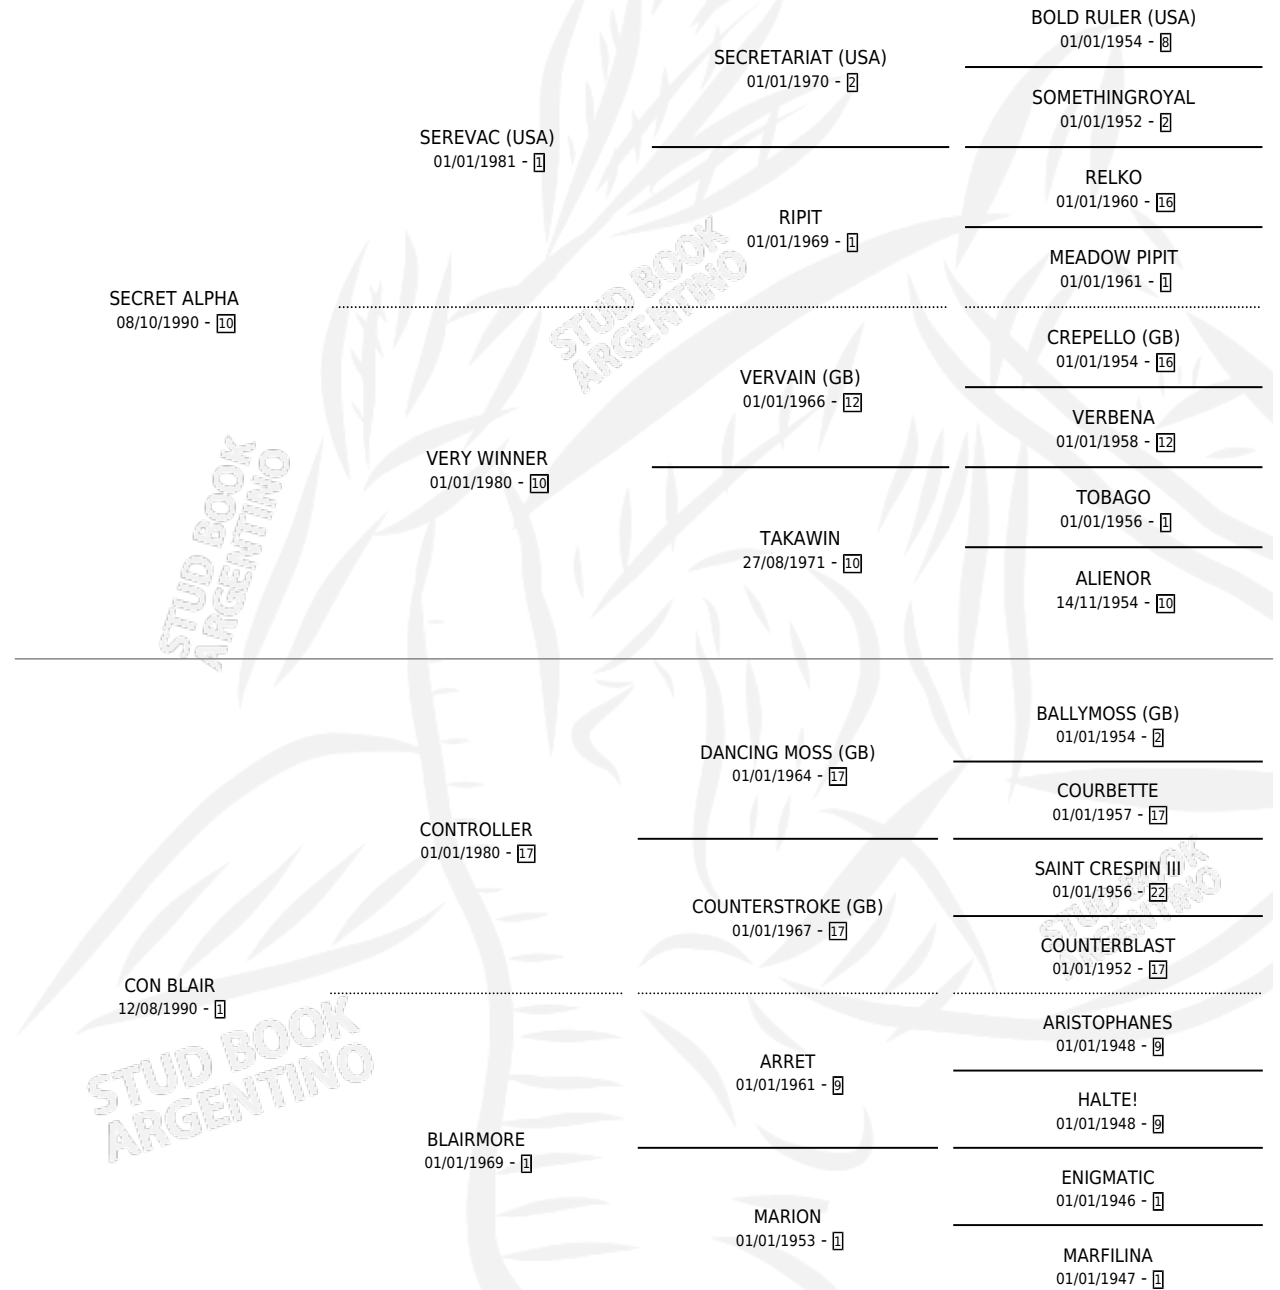

SECRET BLAI

por SECRET ALPHA y CON BLAIR por CONTROLLER

Argentina · Macho · Alazan · SP · 26/10/1997
Familia 1-o · Volumen 36

ESTADO

TIPIFICACIÓN SANGUÍNEA	X
TIPIFICACIÓN POR ADN	X
PASAPORTE	X
IDENTIFICACIÓN POR MICROCHIP	X
REPRODUCTOR	X

Lugar de nacimiento: Espil

Criador: Sin dato

PEDIGREE

SECRET BLAI

Datos oficiales del Stud Book Argentino

Documento generado el 10/05/2026

studbook.org.ar