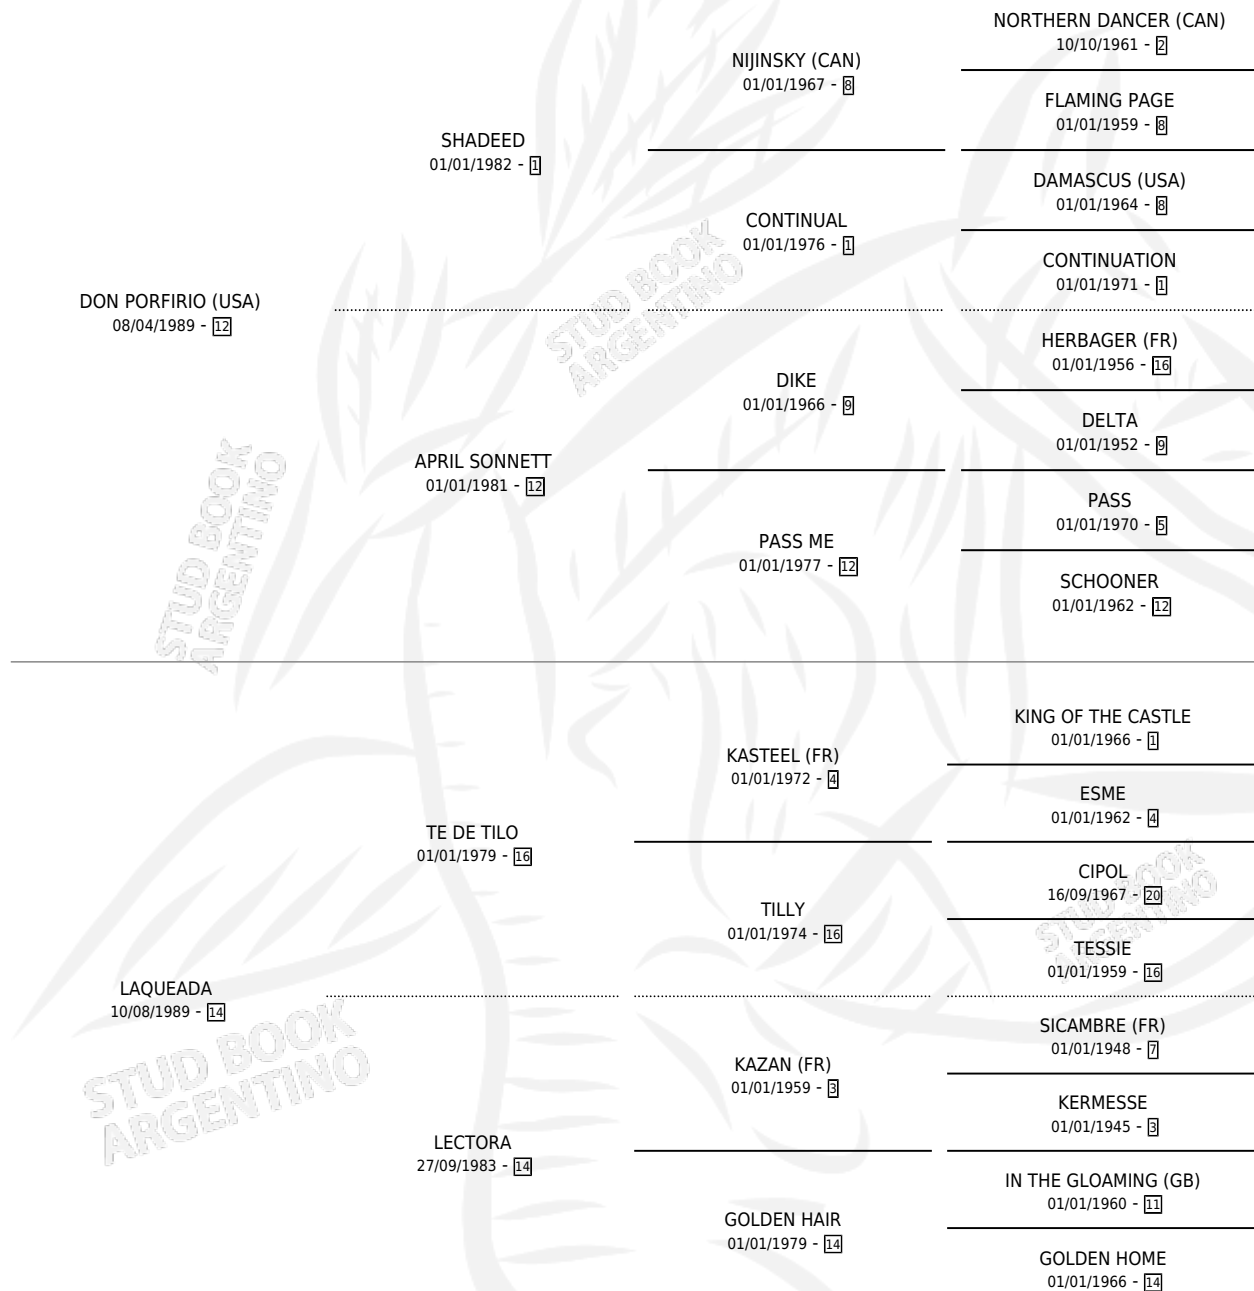

DON DIN

por DON PORFIRIO (USA) y LAQUEADA por TE DE TILO

Argentina · Macho · Alazan · SP · 05/10/1997
Familia 14 · Volumen 36

ESTADO

TIPIFICACIÓN SANGUÍNEA	✓
TIPIFICACIÓN POR ADN	X
PASAPORTE	X
IDENTIFICACIÓN POR MICROCHIP	X
REPRODUCTOR	X

Lugar de nacimiento: Mariela Y Andrea

Criador: Sin dato

PEDIGREE

CAMPAÑA

Solo carreras oficiales de Argentina

POR EDAD

EDAD	CC	1°	2°	3°	4°	5°	NP	CLC	CLG	CLCG1	CLGG1	IMPORTE	GANANCIA / CC
3 AÑOS	1	0	0	0	0	0	1	0	0	0	0	\$0	\$0
4 AÑOS	2	0	0	1	0	0	1	0	0	0	0	\$100	\$50
5 AÑOS	1	0	0	0	0	0	1	0	0	0	0	\$0	\$0
TOTALES	4	0	0	1	0	0	3	0	0	0	0	\$100	\$25
%		0.0%	0.0%	25.0%	0.0%	0.0%	75.0%	0.0%	0.0%	0.0%	0.0%		