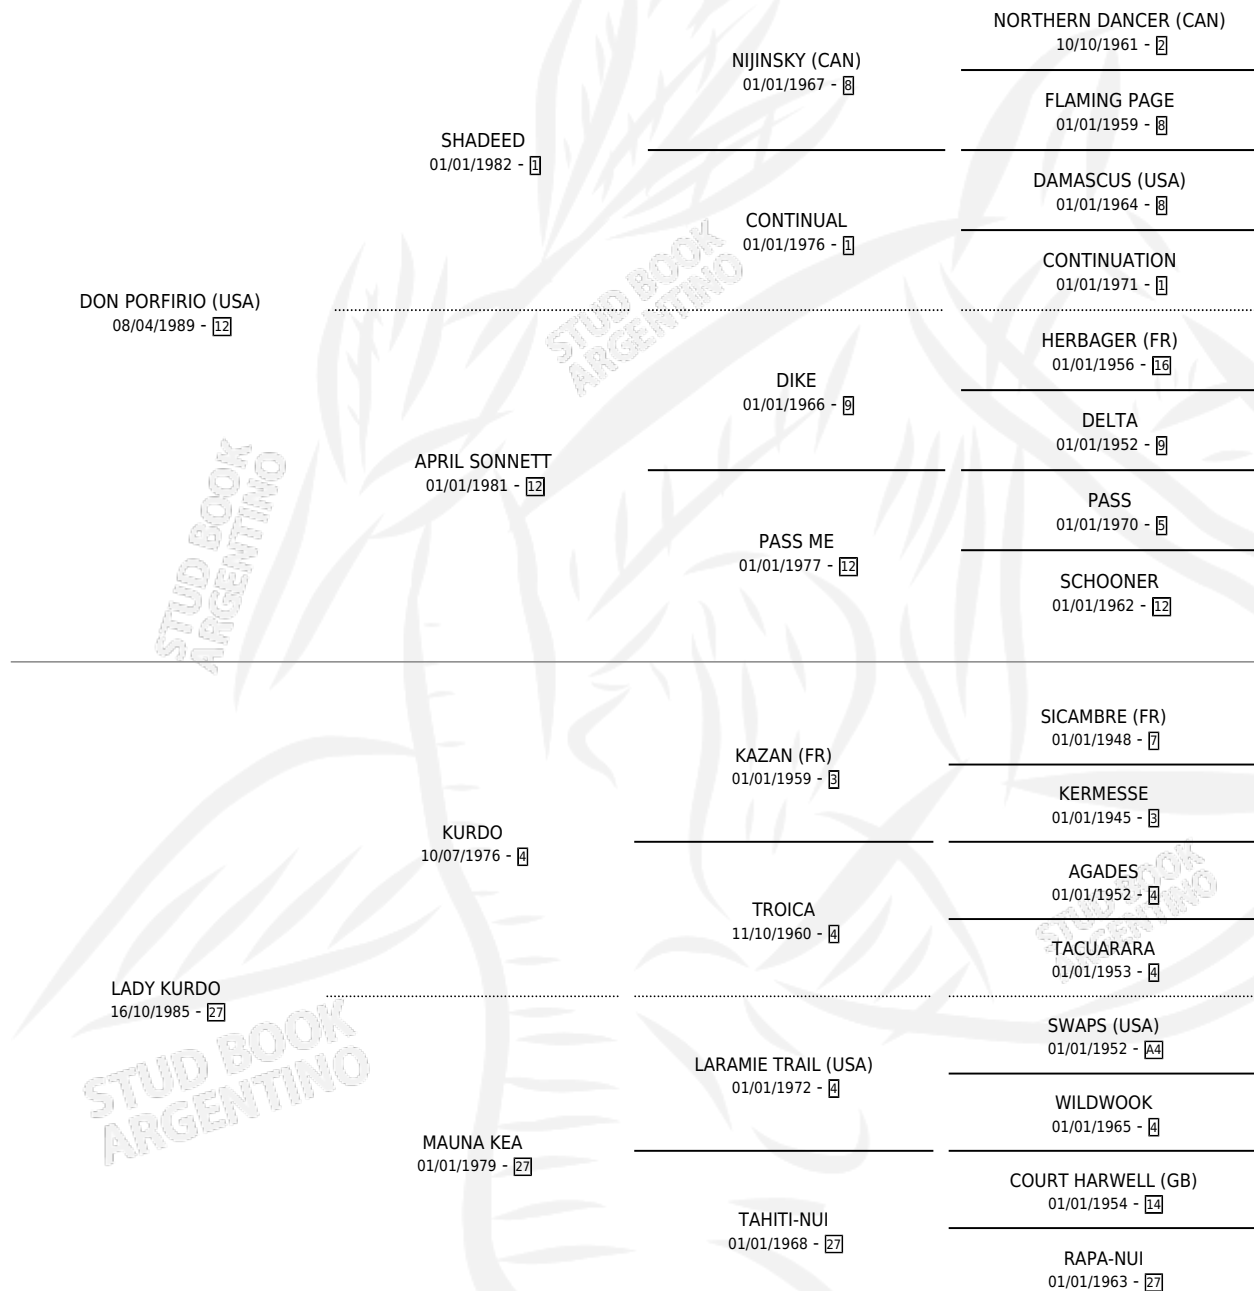

DOÑA KURDELI

por DON PORFIRIO (USA) y LADY KURDO por KURDO

Argentina · Hembra · Alazan · SP · 05/10/1997
Familia 27-a · Volumen 36

ESTADO

TIPIFICACIÓN SANGUÍNEA	✓
TIPIFICACIÓN POR ADN	X
PASAPORTE	X
IDENTIFICACIÓN POR MICROCHIP	X
REPRODUCTOR	X

Lugar de nacimiento: Mariela Y Andrea

Criador: Santa Ana

PEDIGREE

DOÑA KURDELI

Datos oficiales del Stud Book Argentino

Documento generado el 06/05/2026

studbook.org.ar