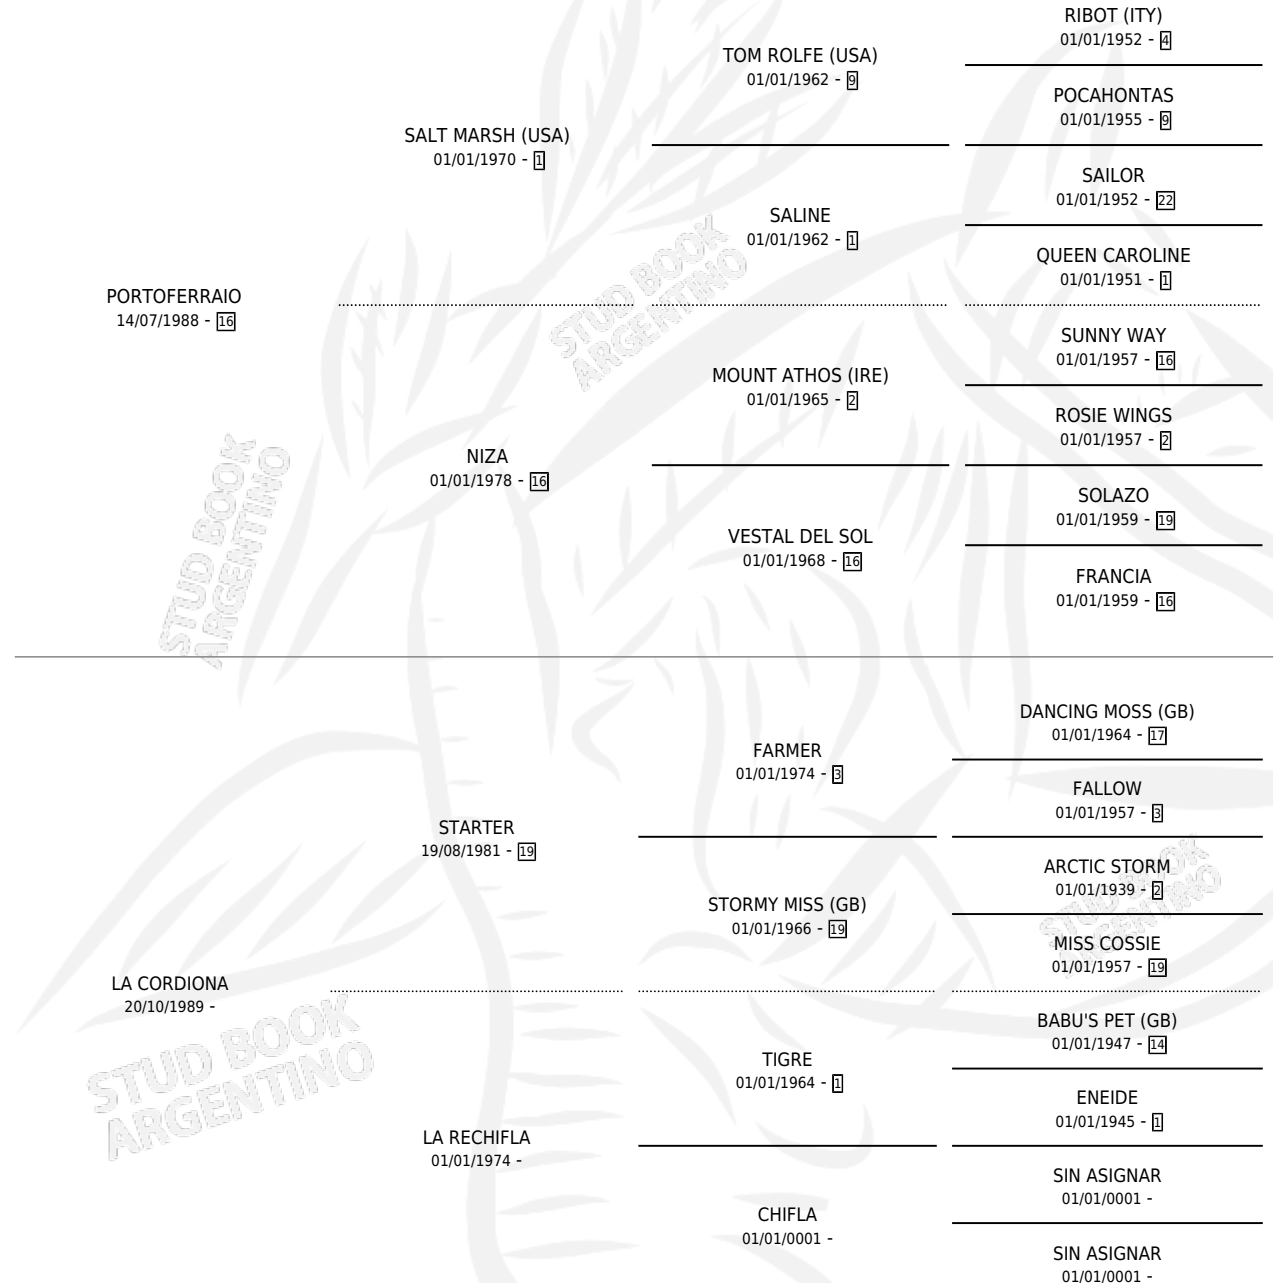

CABULERO

por PORTOFERRAIO y LA CORDIONA por STARTER

Argentina · Macho · Alazan · SP · 20/09/1997
Familia · Volumen 36

ESTADO

TIPIFICACIÓN SANGUÍNEA	✓
TIPIFICACIÓN POR ADN	X
PASAPORTE	X
IDENTIFICACIÓN POR MICROCHIP	X
REPRODUCTOR	X

Lugar de nacimiento: San Ambrosio

Criador: San Ambrosio

PEDIGREE