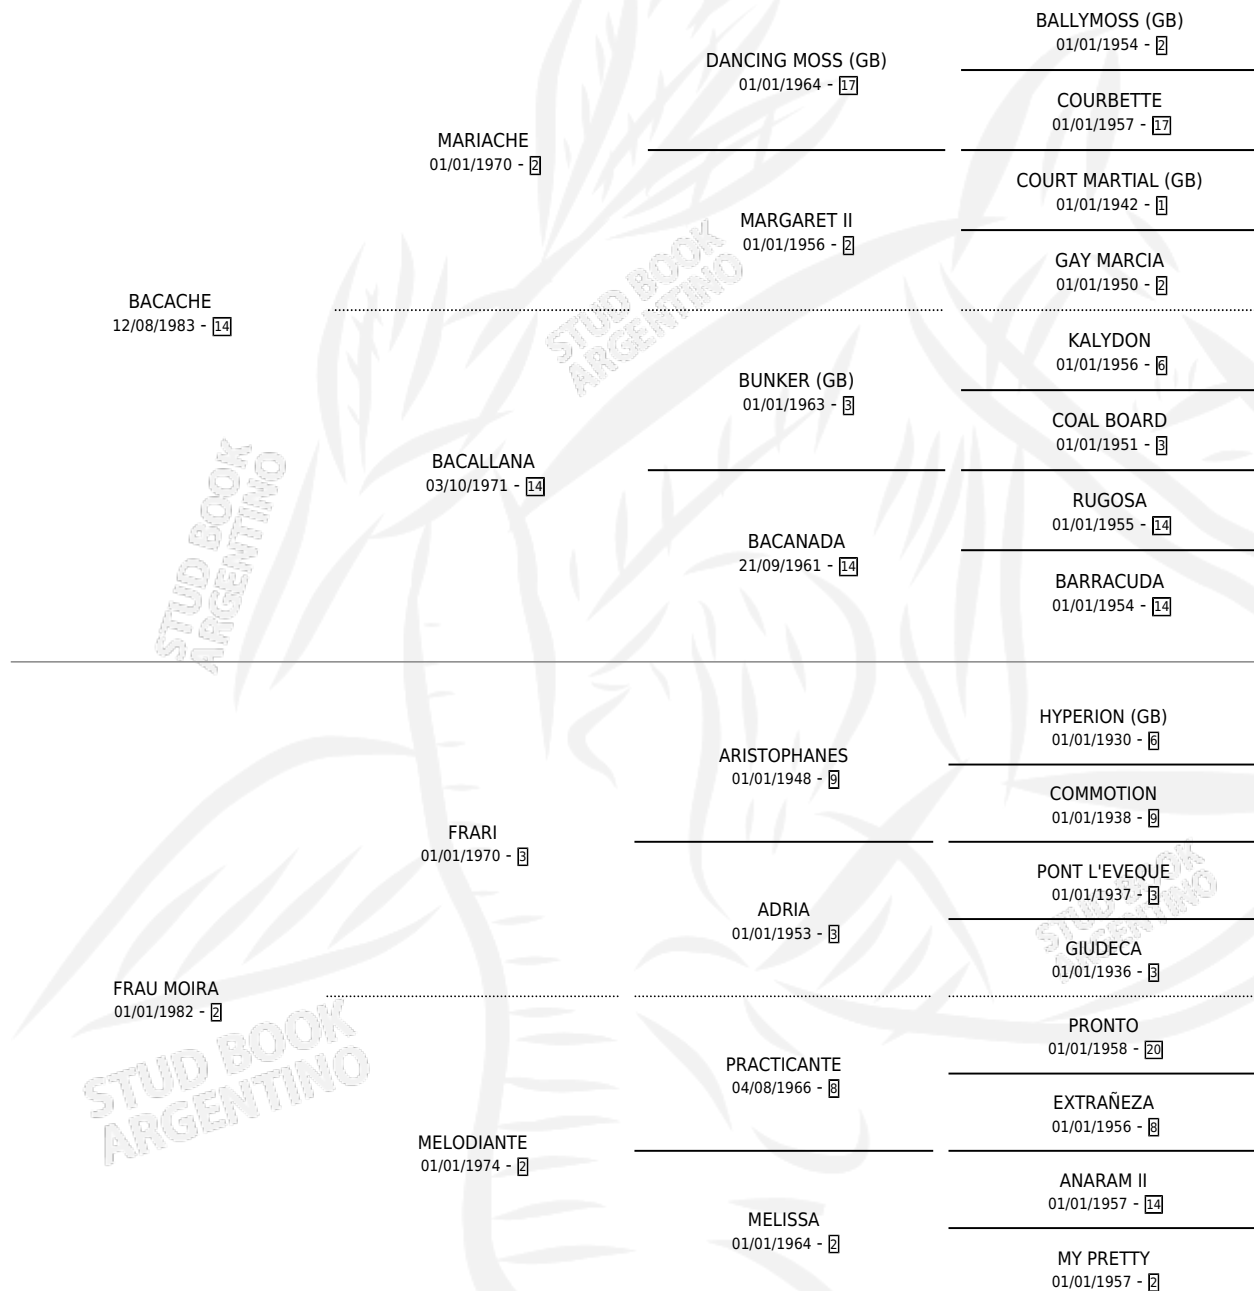

BIANDUN

por **BACACHE** y **FRAU MOIRA** por **FRARI**

Argentina · Macho · Zaino Negro · SP · 12/10/1997
Familia 2-f · Volumen 36

ESTADO

TIPIFICACIÓN SANGUÍNEA	✓
TIPIFICACIÓN POR ADN	X
PASAPORTE	X
IDENTIFICACIÓN POR MICROCHIP	X
REPRODUCTOR	X

Lugar de nacimiento: Zoraida

Criador: San Jeronimo Sur

PEDIGREE

CAMPAÑA

Solo carreras oficiales de Argentina

POR EDAD

EDAD	CC	1°	2°	3°	4°	5°	NP	CLC	CLG	CLCG1	CLGG1	IMPORTE	GANANCIA / CC
3 AÑOS	2	0	0	0	0	0	2	0	0	0	0	\$0	\$0
4 AÑOS	5	0	0	0	0	1	4	0	0	0	0	\$0	\$0
TOTALES	7	0	0	0	0	1	6	0	0	0	0	\$0	\$0
%		0.0%	0.0%	0.0%	0.0%	14.3%	85.7%	0.0%	0.0%	0.0%	0.0%		