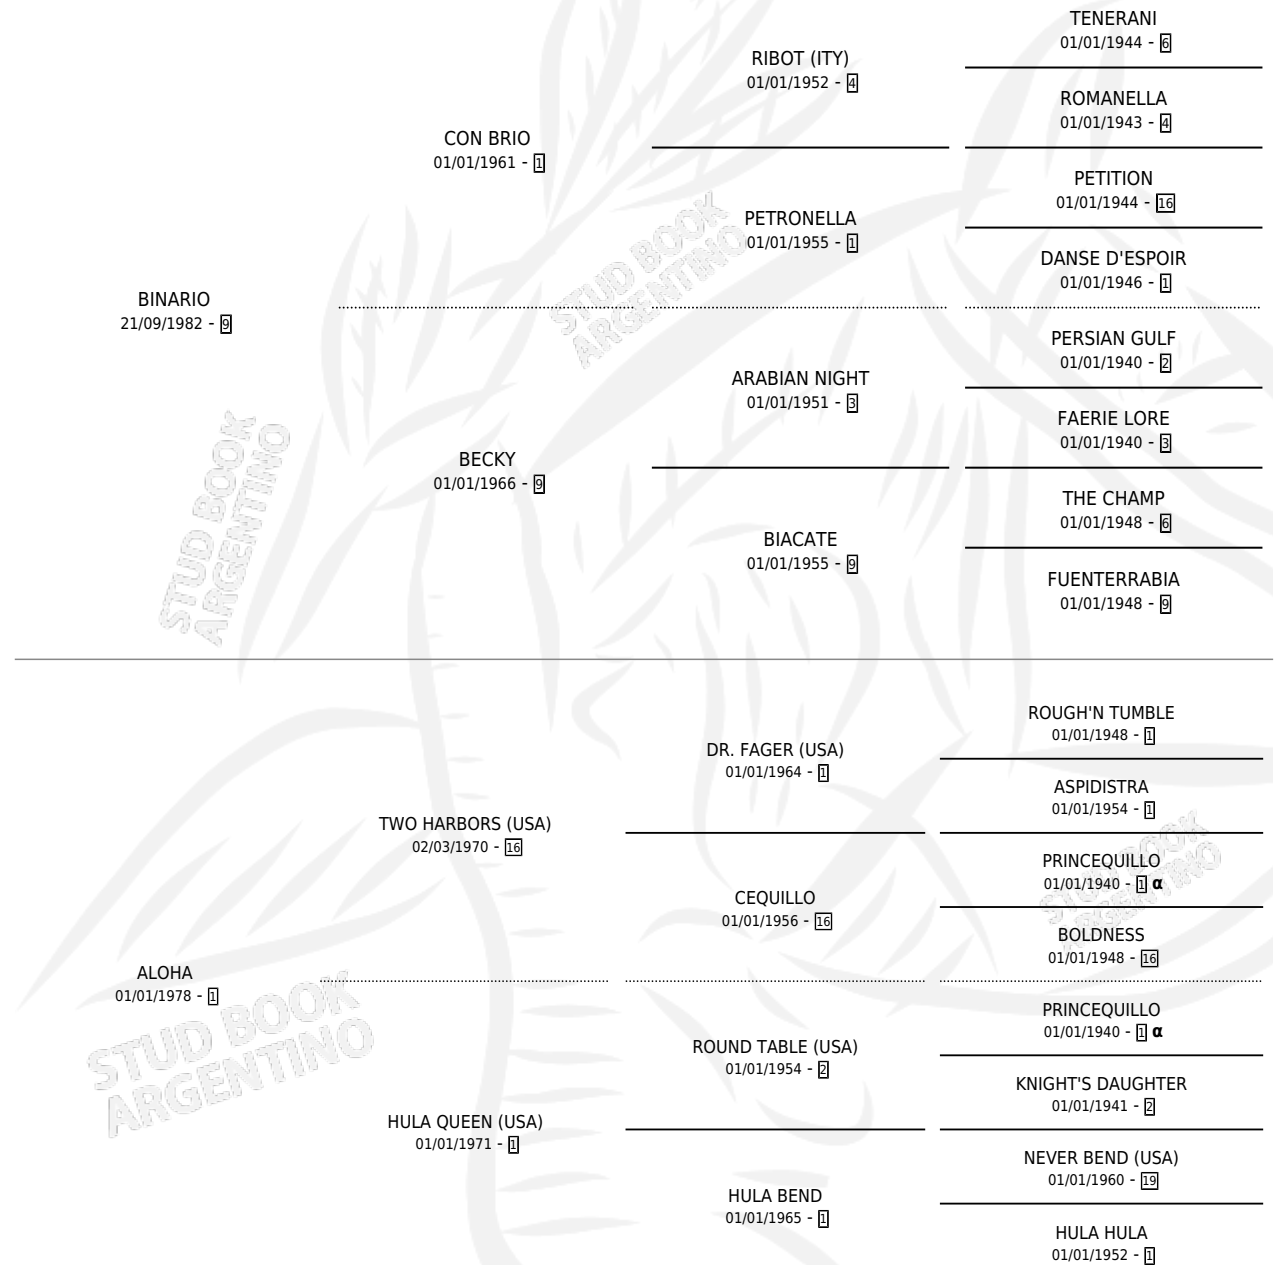

ALL GLORY

por BINARIO y ALOHA por TWO HARBORS (USA)

Argentina · Macho · Alazan · SP · 16/10/1997
Familia 1-x · Volumen 36

ESTADO

TIPIFICACIÓN SANGUÍNEA	X
TIPIFICACIÓN POR ADN	X
PASAPORTE	X
IDENTIFICACIÓN POR MICROCHIP	X
REPRODUCTOR	X

Lugar de nacimiento: Clausan

Criador: Clausan

PEDIGREE

INBREEDING : α

ALL GLORY

Datos oficiales del Stud Book Argentino

Documento generado el 03/05/2026

studbook.org.ar