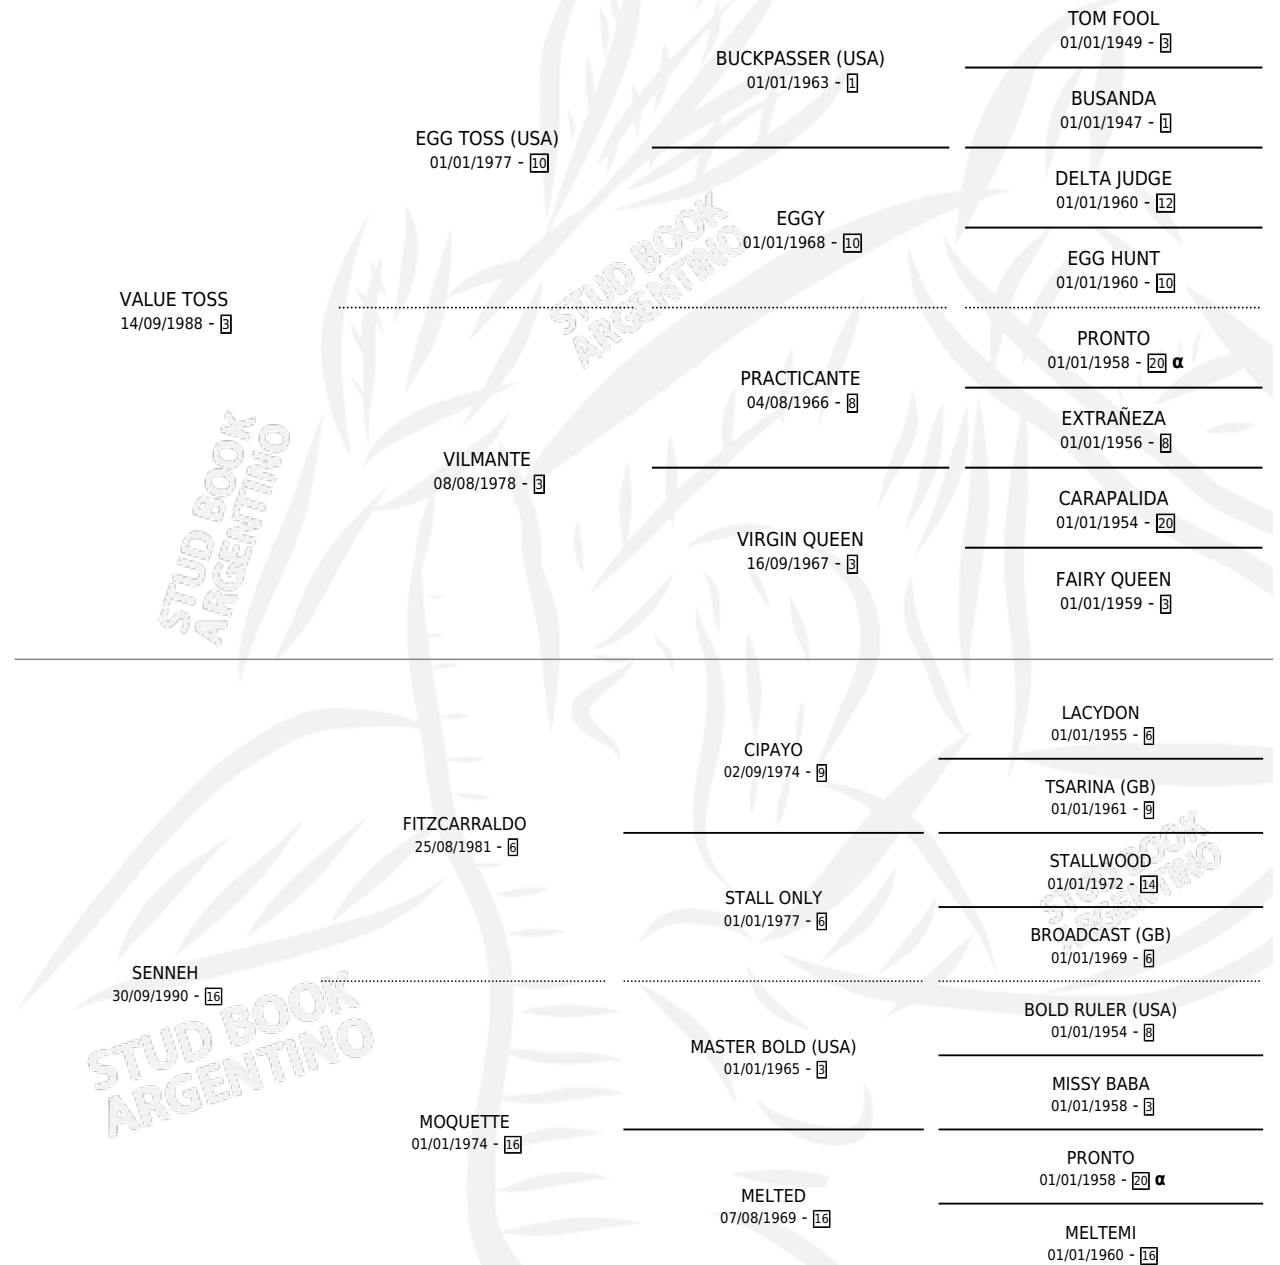

# ALPES TOSS

por VALUE TOSS y SENNEH por FITZCARRALDO

Argentina · Macho · Zaino · SP · 03/10/1997  
Familia 16-h · Volumen 36

## ESTADO

TIPIFICACIÓN SANGUÍNEA	✓
TIPIFICACIÓN POR ADN	X
PASAPORTE	X
IDENTIFICACIÓN POR MICROCHIP	X
REPRODUCTOR	X

**Lugar de nacimiento:** Los Mimbres

**Criador:** Los Mimbres

## PEDIGREE

INBREEDING : α