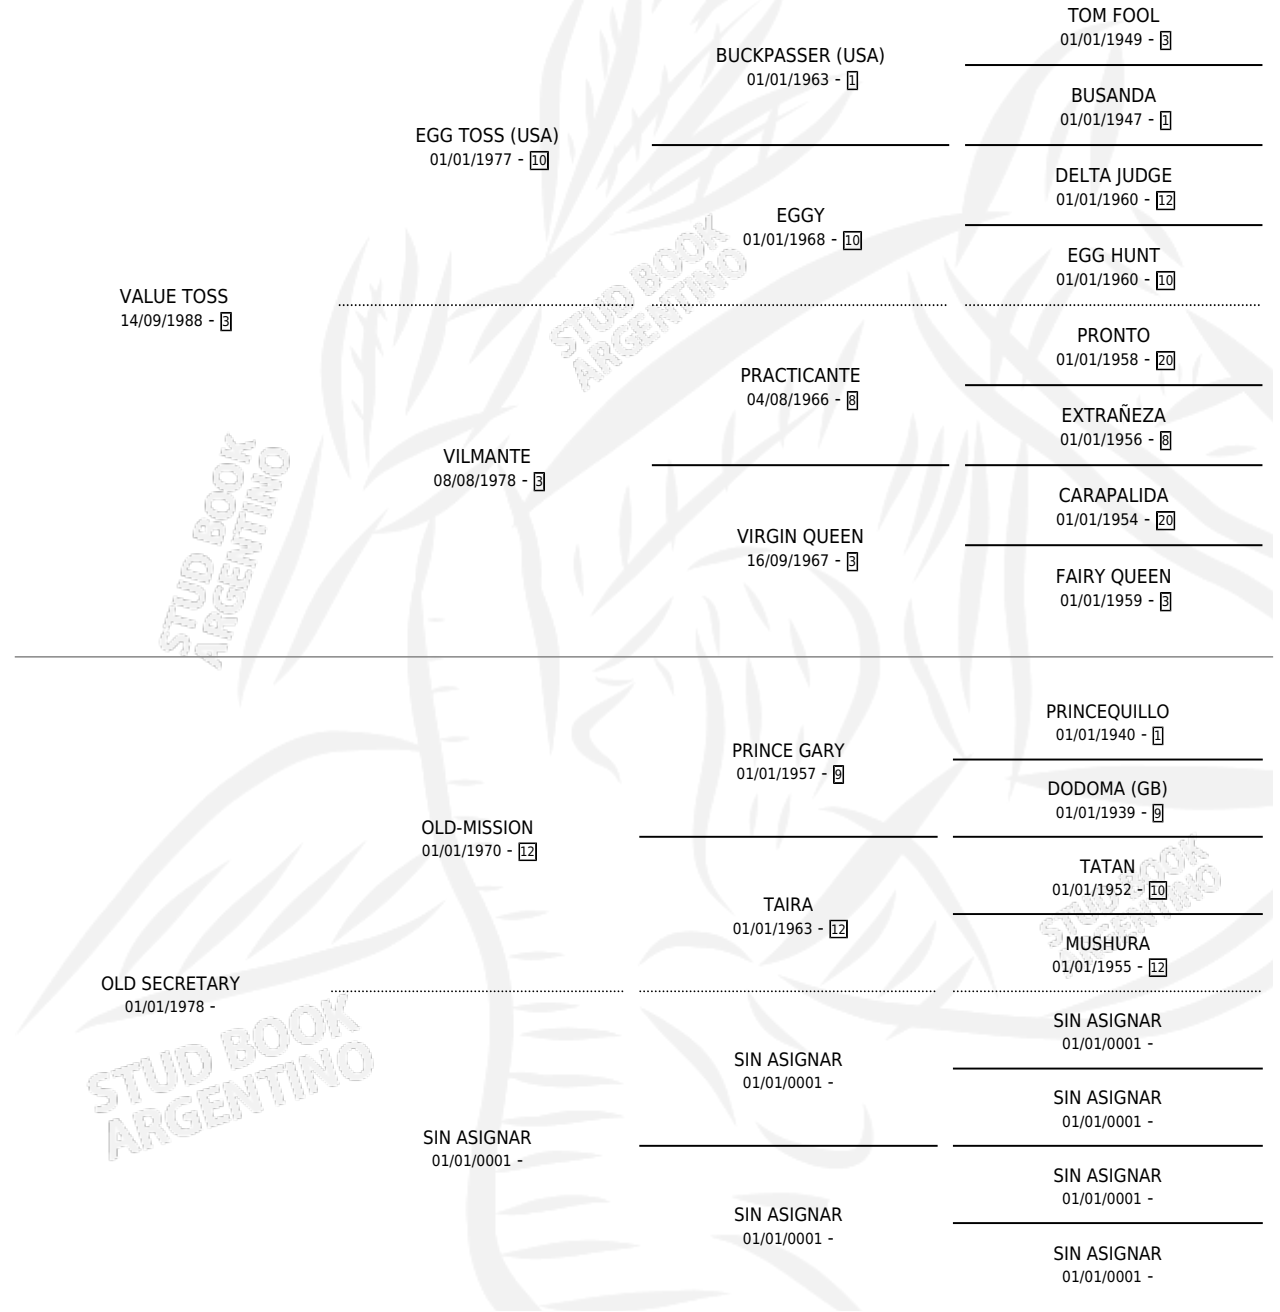

SECRETARY TOSS

por VALUE TOSS y OLD SECRETARY por OLD-MISSION

Argentina · Hembra · Zaino Doradillo · SP · 16/10/1997
Familia · Volumen 36

ESTADO

TIPIFICACIÓN SANGUÍNEA	✓
TIPIFICACIÓN POR ADN	✓
PASAPORTE	X
IDENTIFICACIÓN POR MICROCHIP	X
REPRODUCTOR	✓

Lugar de nacimiento: Los Mimbres

Criador: Los Mimbres

~

HIJOS

	MACHOS	HEMBRAS
3 NACIERON	1	2
SIN ACTUACIONES		

PEDIGREE

S

cimientos 3 / Efectividad 20.00%

PADRILLO	PRODUCTO	CRIADOR	1ER SERVICIO	ÚLTIMO SERVICIO
ADRIANO IL CAPO	Ø		04/12/2014	06/12/2014
MR. PIAZZOLA	MR. SECRETARIO (M E, 25/10/2014)	SIN DATO	15/10/2013	17/10/2013
MR. PIAZZOLA	Ø		27/08/2012	27/10/2012
MR. PIAZZOLA	Ø		06/08/2011	08/08/2011
MR. PIAZZOLA	Ø		06/08/2010	13/11/2010
ALPINO ORIENTAL	SECRETA ALPINA (H T, 07/04/2010)	SIN DATO	14/05/2009	14/05/2009
ALPINO ORIENTAL	Ø		15/11/2008	15/11/2008
MR. PIAZZOLA	Ø		24/04/2008	26/04/2008
MR. PIAZZOLA	Ø		20/09/2007	07/12/2007
ADRIANO IL CAPO	Ø		14/10/2006	14/10/2006
ADRIANO IL CAPO	Ø		03/03/2006	03/03/2006
ADRIANO IL CAPO	Ø		25/12/2005	29/12/2005
EL CHETO	Ø		08/11/2004	10/11/2004
EL CHETO	Ø		26/11/2003	26/11/2003
EL CHETO	SECRETA TOSS (H Z, 15/11/2003)	SIN DATO	11/08/2002	02/12/2002