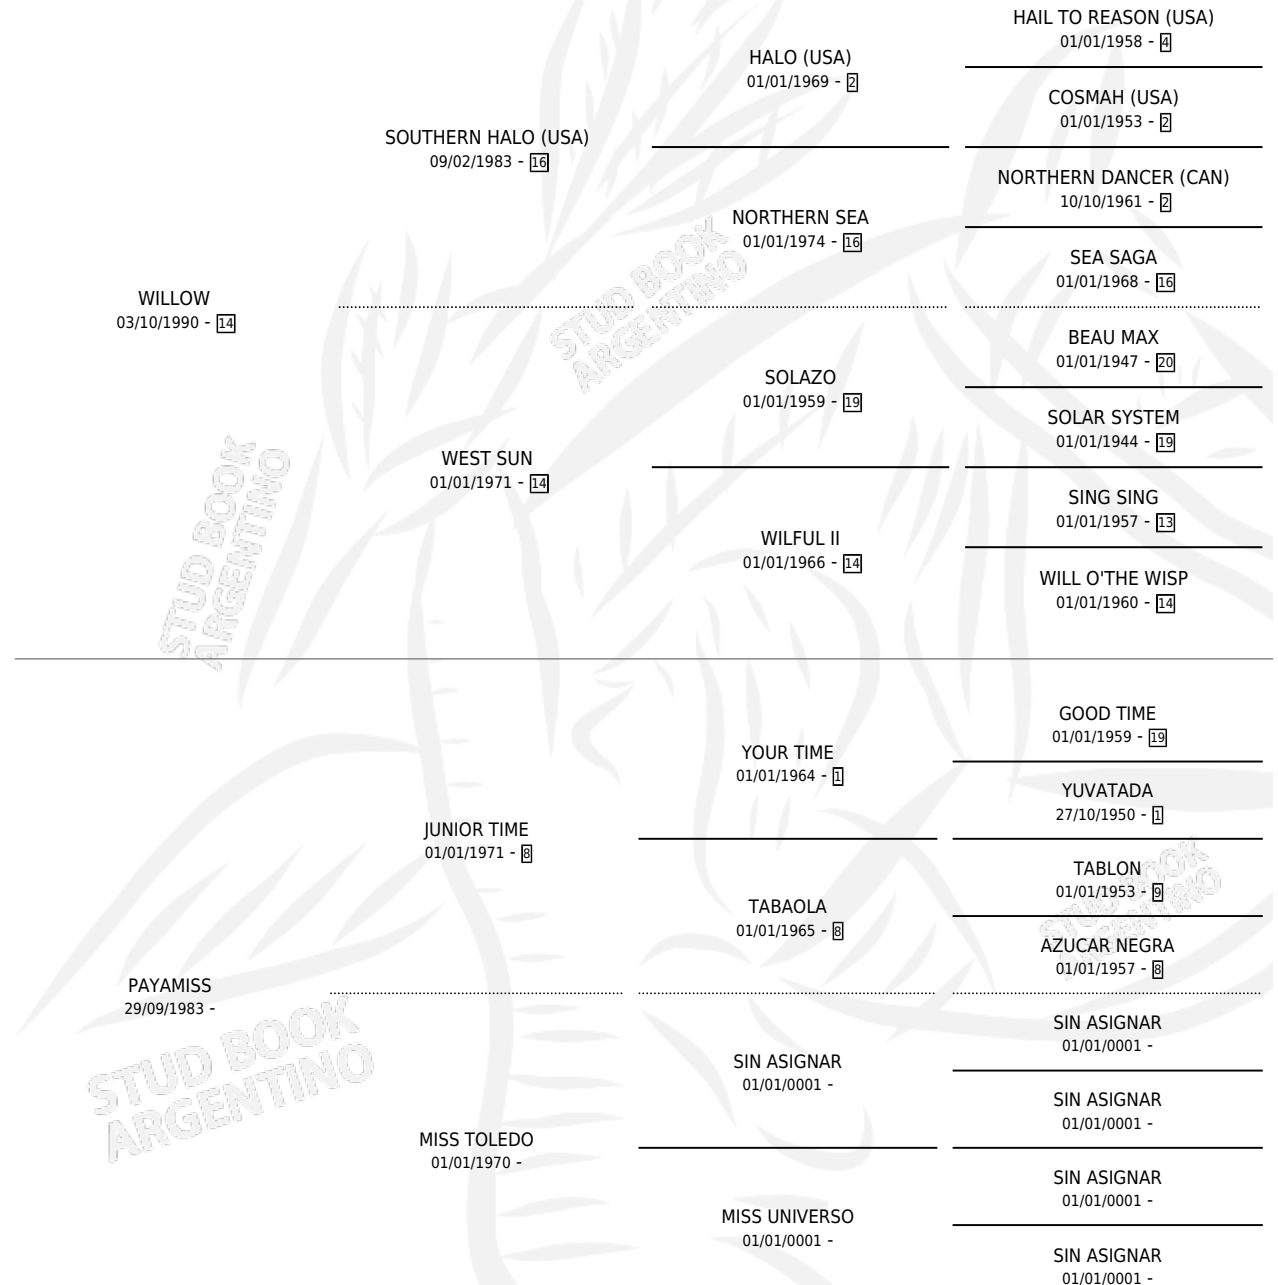

PAYAWILLA

por WILLOW y PAYAMISS por JUNIOR TIME

Argentina · Hembra · Zaino Doradillo · SP · 26/10/1997
Familia · Volumen 36

ESTADO

TIPIFICACIÓN SANGUÍNEA	✓
TIPIFICACIÓN POR ADN	X
PASAPORTE	X
IDENTIFICACIÓN POR MICROCHIP	X
REPRODUCTOR	X

Lugar de nacimiento: El Tordillo

Criador: Sin dato

PEDIGREE

CAMPAÑA

Solo carreras oficiales de Argentina

POR EDAD

EDAD	CC	1°	2°	3°	4°	5°	NP	CLC	CLG	CLCG1	CLGG1	IMPORTE	GANANCIA / CC
5 AÑOS	5	2	2	1	0	0	0	0	0	0	0	\$8,812	\$1,762
TOTALES	5	2	2	1	0	0	0	0	0	0	0	\$8,812	\$1,762
%		40.0%	40.0%	20.0%	0.0%	0.0%	0.0%	0.0%	0.0%	0.0%	0.0%		