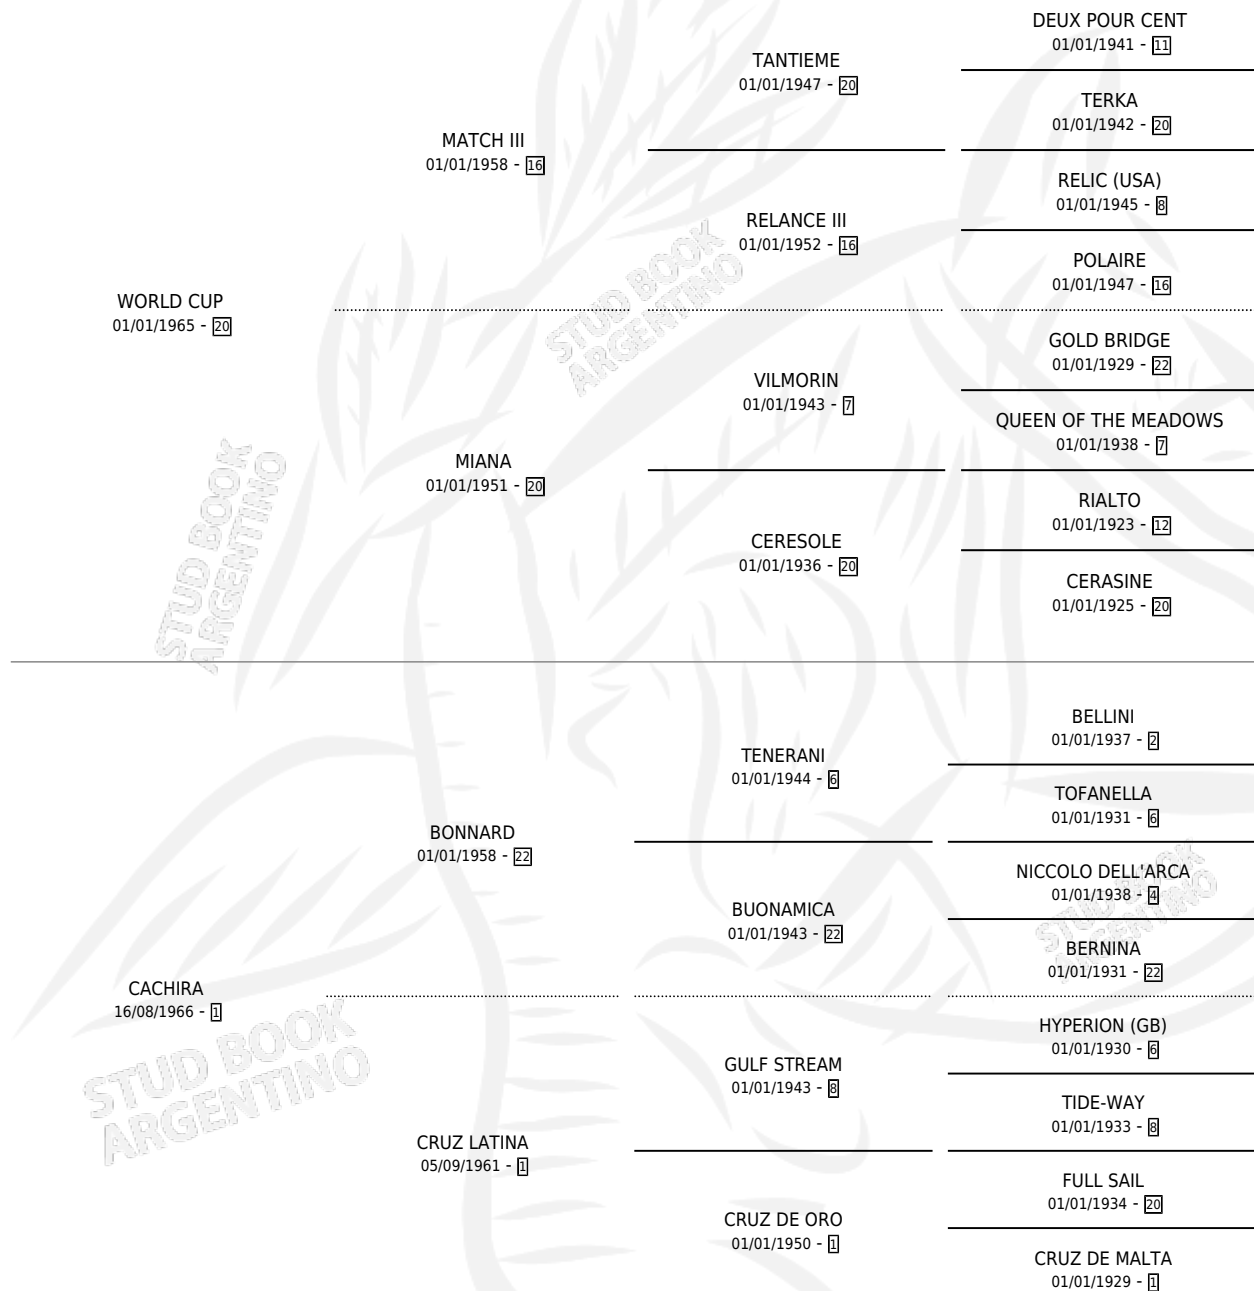

CACHA

por **WORLD CUP** y **CACHIRA** por **BONNARD**

Argentina · Hembra · Alazan · SP · 02/09/1973
Familia 1-e · Volumen 28

ESTADO

TIPIFICACIÓN SANGUÍNEA	X
TIPIFICACIÓN POR ADN	X
PASAPORTE	X
IDENTIFICACIÓN POR MICROCHIP	X
REPRODUCTOR	✓

Lugar de nacimiento: Campo particular

Criador: Sin dato

~

HIJOS

	MACHOS	HEMBRAS
5 NACIERON	0	5
2 CORRIERON	0	2

SIN ACTUACIONES

PEDIGREE

S

cimientos 2 / Efectividad 15.38%

PADRILLO	PRODUCTO	CRIADOR	1ER SERVICIO	ÚLTIMO SERVICIO
SORCIER	Ø		21/10/1993	22/12/1993
CACHA	Ø		04/10/1992	13/12/1992
COMBES	Ø		28/12/1991	30/12/1991
COMBES	Ø		19/08/1991	21/09/1991
COMBES	Ø		16/11/1990	18/11/1990
GALOPEADOR	Ø		11/08/1989	01/12/1989
ATAVIADO	Ø		10/10/1988	10/11/1988
PRINCE WORTHY (USA)	Ø		11/11/1987	14/11/1987
EAST IS EAST (USA)	Ø		22/09/1986	06/12/1986
EAST IS EAST (USA)	Ø		19/09/1985	14/12/1985
KALJERRY	KAL PEPPER (H Z, 27/09/1984)	SIN DATO		
MAHARAJA (USA)	KEN DARLING (H AT, 11/09/1985)	SIN DATO		
SIN ASIGNAR	Ø			