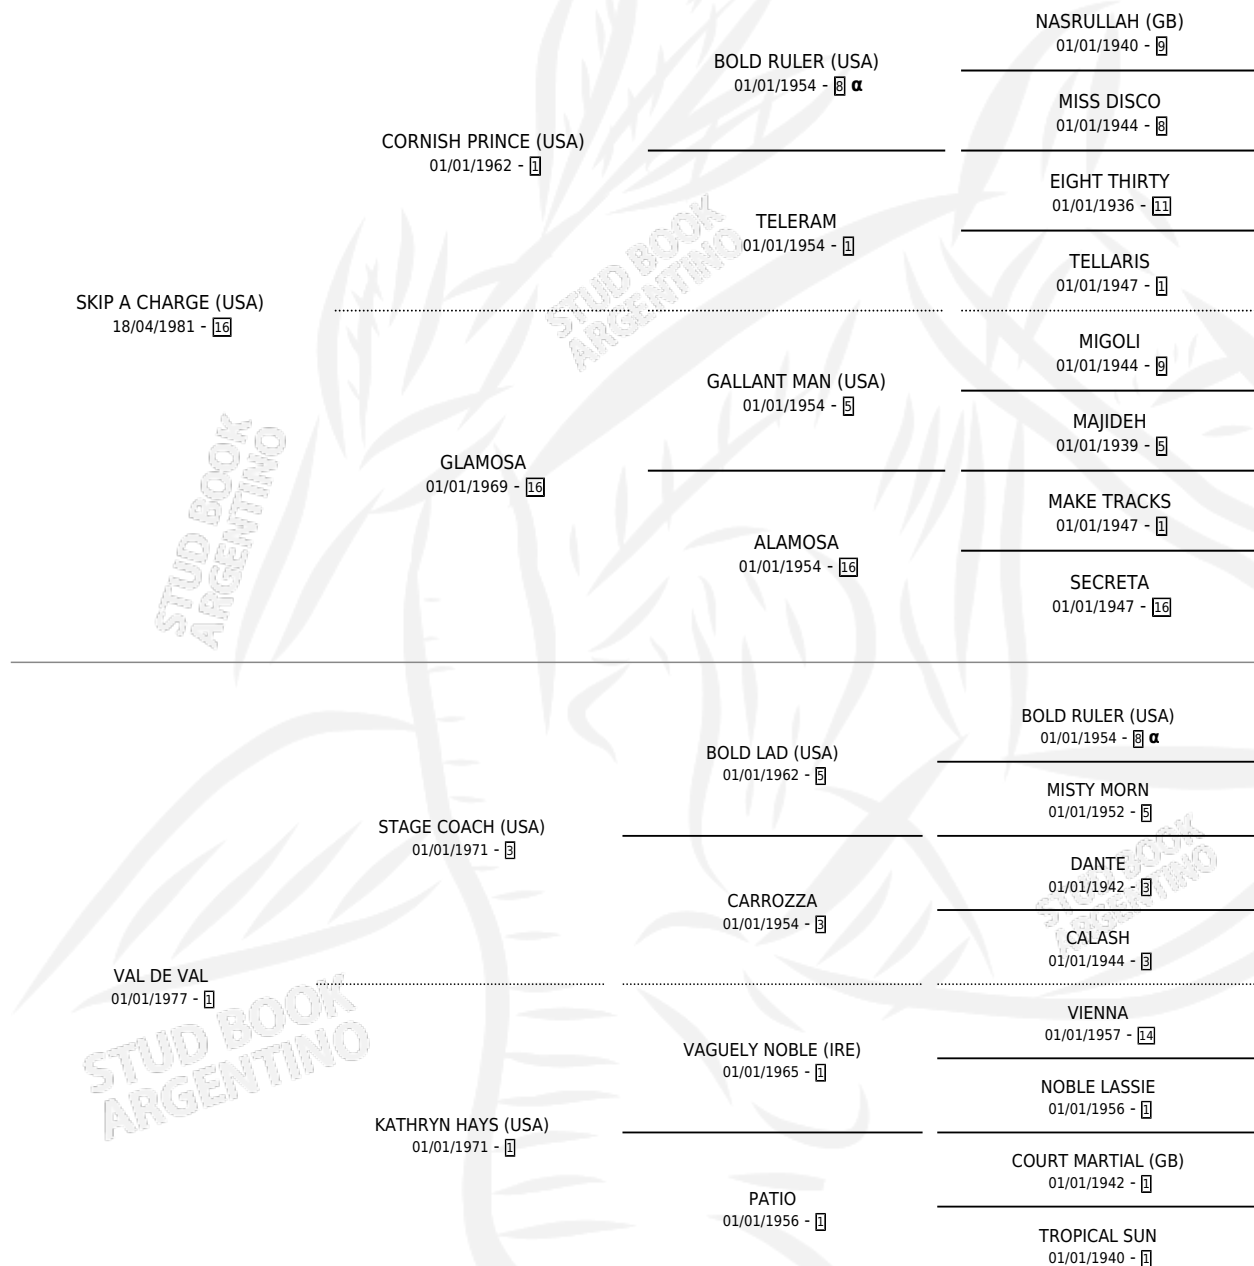

VALIMENTADA

por **SKIP A CHARGE (USA)** y **VAL DE VAL** por **STAGE COACH (USA)**

Argentina · Hembra · Zaino · SP · 17/10/1997
Familia 1-d · Volumen 36

ESTADO

TIPIFICACIÓN SANGUÍNEA	✓
TIPIFICACIÓN POR ADN	✓
PASAPORTE	X
IDENTIFICACIÓN POR MICROCHIP	X
REPRODUCTOR	✓

Lugar de nacimiento: Capricornio
Criador: Capricornio

PEDIGREE

INBREEDING : α

S

mientos 0 / Efectividad 0.00%

PADRILLO

PRODUCTO

CRIADOR

1ER SERVICIO

ÚLTIMO SERVICIO

SLY

∅

18/11/2005

18/11/2005

VALIMENTADA

Datos oficiales del Stud Book Argentino