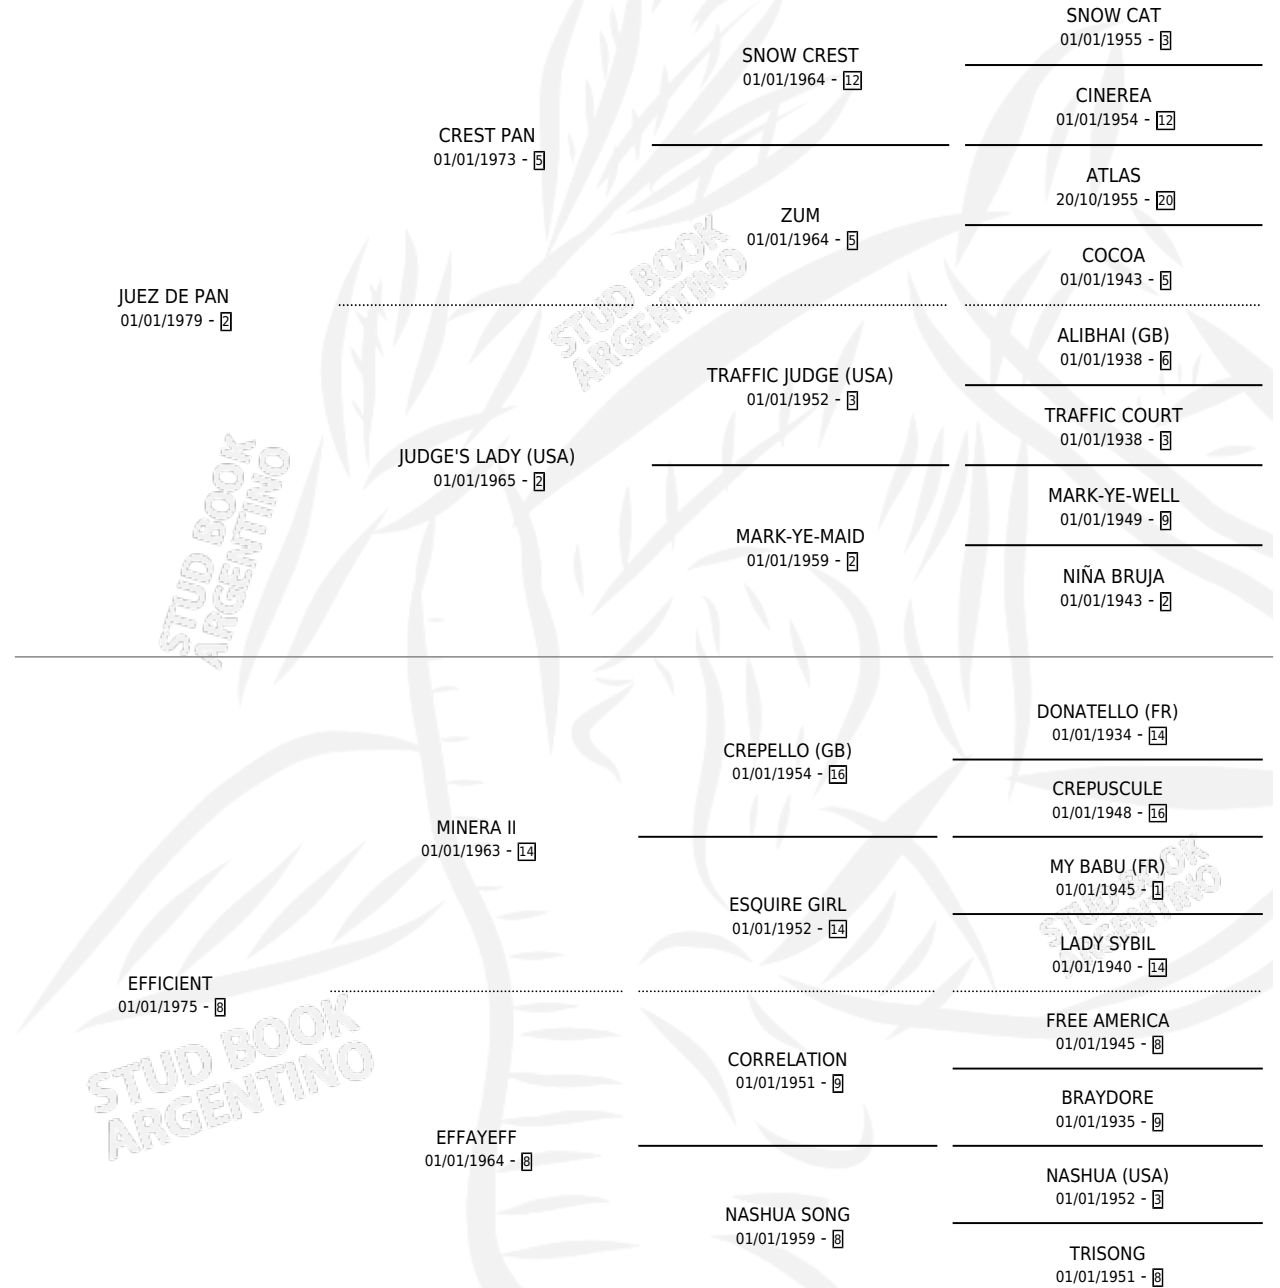

LOOK LIKE MINE

por JUEZ DE PAN y EFFICIENT por MINERA II

Argentina · Macho · Zaino · SP · 10/10/1997
Familia 8-f · Volumen 36

ESTADO

TIPIFICACIÓN SANGUÍNEA	✓
TIPIFICACIÓN POR ADN	X
PASAPORTE	X
IDENTIFICACIÓN POR MICROCHIP	X
REPRODUCTOR	X

Lugar de nacimiento: San Jose del Socorro

Criador: Sin dato

PEDIGREE

CAMPAÑA

Solo carreras oficiales de Argentina

POR EDAD

EDAD	CC	1°	2°	3°	4°	5°	NP	CLC	CLG	CLCG1	CLGG1	IMPORTE	GANANCIA / CC
2 AÑOS	2	0	0	1	0	0	1	0	0	0	0	\$1,200	\$600
3 AÑOS	5	1	1	1	1	0	1	0	0	0	0	\$8,971	\$1,794
4 AÑOS	4	0	0	0	2	0	2	0	0	0	0	\$504	\$126
TOTALES	11	1	1	2	3	0	4	0	0	0	0	\$10,675	\$970
%		9.1%	9.1%	18.2%	27.3%	0.0%	36.4%	0.0%	0.0%	0.0%	0.0%		

Ganador en San Isidro - \$10,675, a los 3 años.

POR DISTANCIA

HIPODROMO	CC	1°	2°	3°	4°	5°	NP	CLC	CLG	CLCG1	CLGG1	IMPORTE
LA PLATA	2	0	0	0	2	0	0	0	0	0	0	\$504
1400 MTS	1	0	0	0	1	0	0	0	0	0	0	\$252
1200 MTS	1	0	0	0	1	0	0	0	0	0	0	\$252
PALERMO	1	0	0	0	0	0	1	0	0	0	0	\$0
1400 MTS	1	0	0	0	0	0	1	0	0	0	0	\$0
SAN ISIDRO	8	1	1	2	1	0	3	0	0	0	0	\$10,171
1200 MTS	8	1	1	2	1	0	3	0	0	0	0	\$10,171