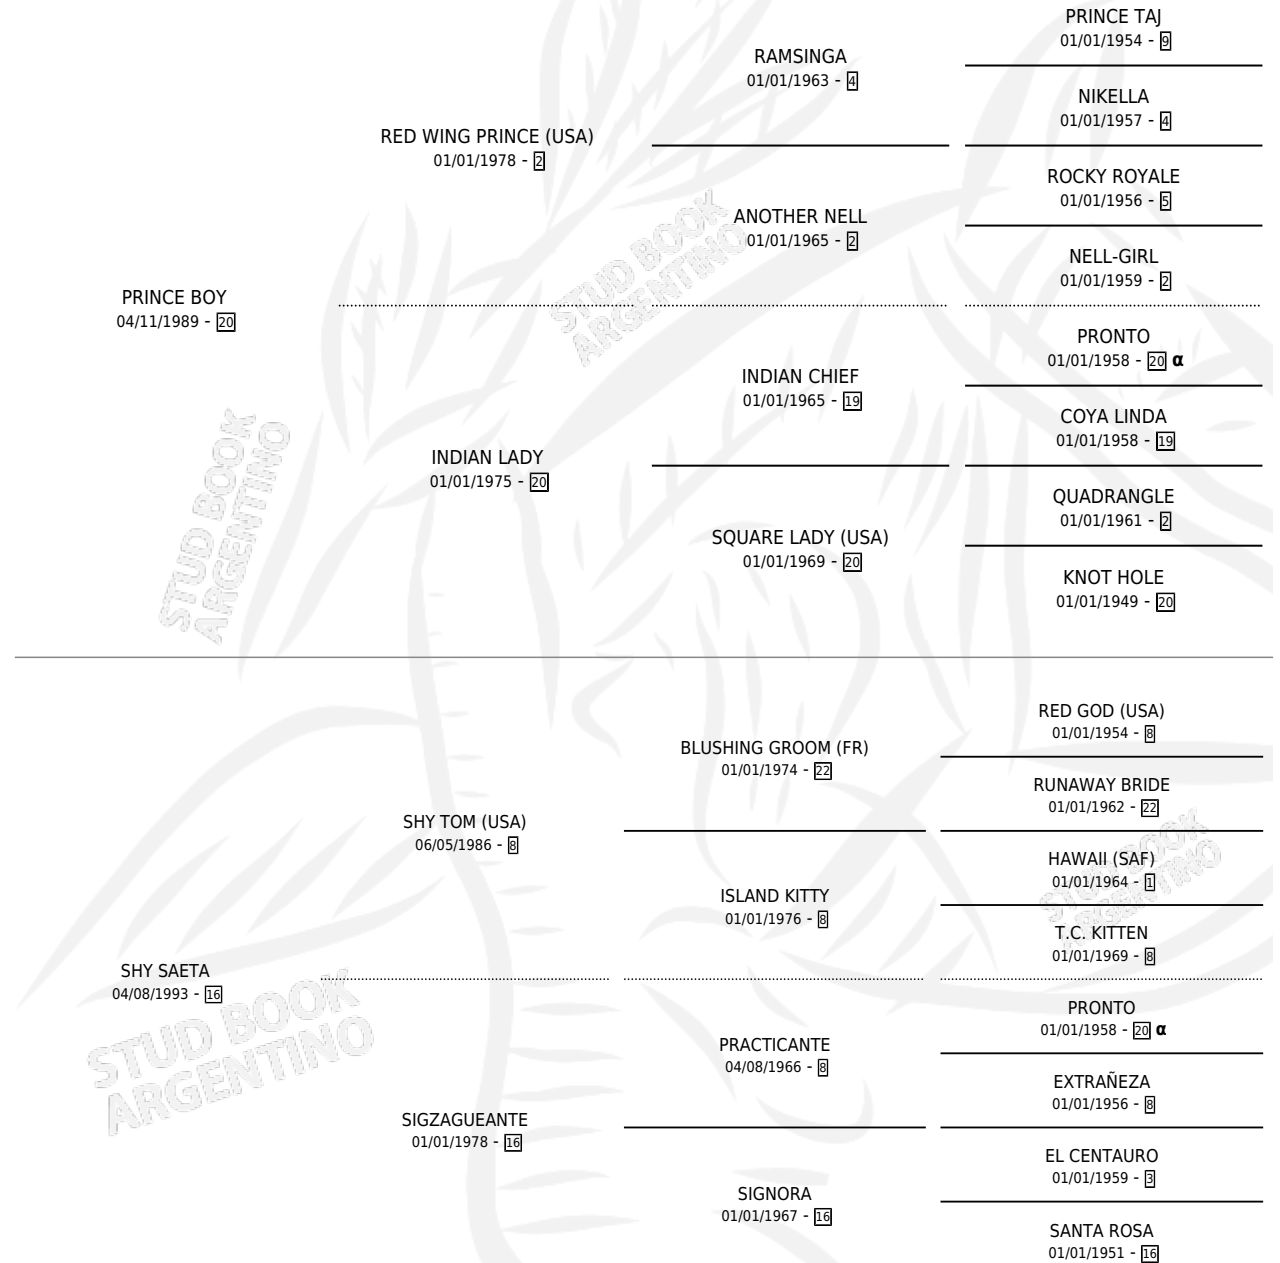

# EXOTIC PRINCESS

por PRINCE BOY y SHY SAETA por SHY TOM (USA)

Argentina · Hembra · Alazan · SP · 12/10/1997  
Familia 16-e · Volumen 36

## ESTADO

TIPIFICACIÓN SANGUÍNEA	✓
TIPIFICACIÓN POR ADN	✓
PASAPORTE	X
IDENTIFICACIÓN POR MICROCHIP	X
REPRODUCTOR	✓

**Lugar de nacimiento:** San Jose del Socorro

**Criador:** San Jose de El Socorro Saayc

## PEDIGREE

INBREEDING : α