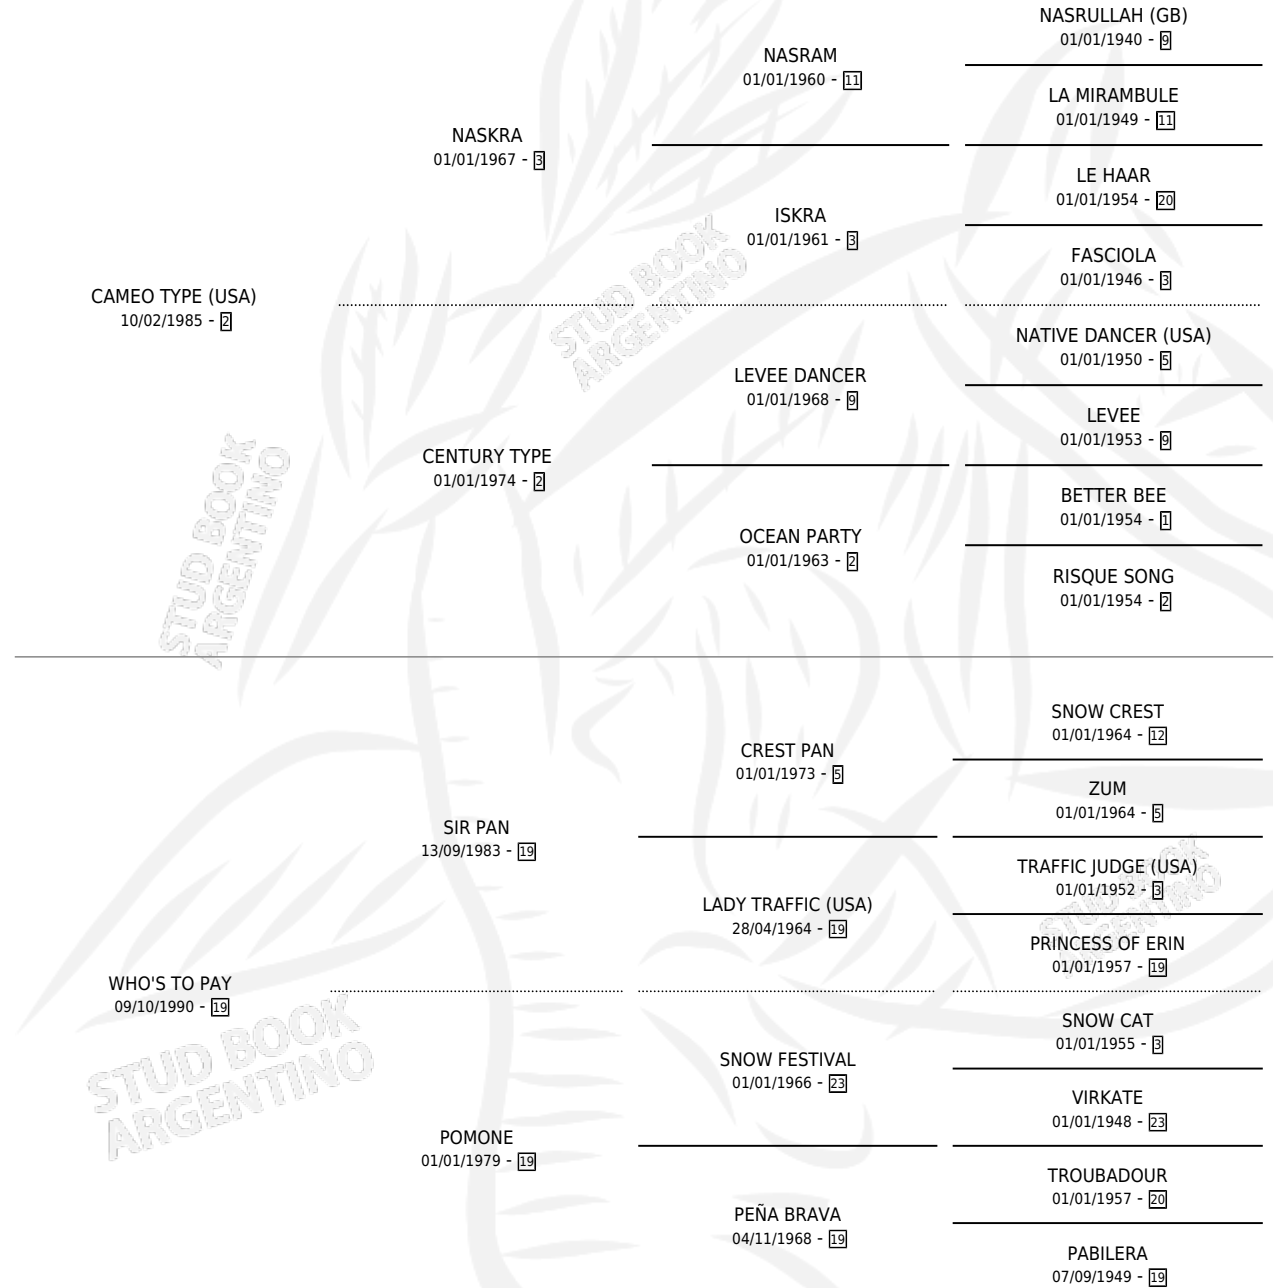

CHICAGO TYPE

por CAMEO TYPE (USA) y WHO'S TO PAY por SIR PAN

Argentina · Macho · Alazan · SP · 11/10/1997
Familia 19-c · Volumen 36

ESTADO

TIPIFICACIÓN SANGUÍNEA	✓
TIPIFICACIÓN POR ADN	X
PASAPORTE	X
IDENTIFICACIÓN POR MICROCHIP	X
REPRODUCTOR	X

Lugar de nacimiento: San Jose del Socorro

Criador: San Jose de El Socorro Saayc

PEDIGREE

CAMPAÑA

Solo carreras oficiales de Argentina

POR EDAD

EDAD	CC	1°	2°	3°	4°	5°	NP	CLC	CLG	CLCG1	CLGG1	IMPORTE	GANANCIA / CC
2 AÑOS	4	0	0	0	0	0	4	0	0	0	0	\$0	\$0
3 AÑOS	2	0	0	0	0	0	2	0	0	0	0	\$0	\$0
TOTALES	6	0	0	0	0	0	6	0	0	0	0	\$0	\$0
%		0.0%	0.0%	0.0%	0.0%	0.0%	100%	0.0%	0.0%	0.0%	0.0%		