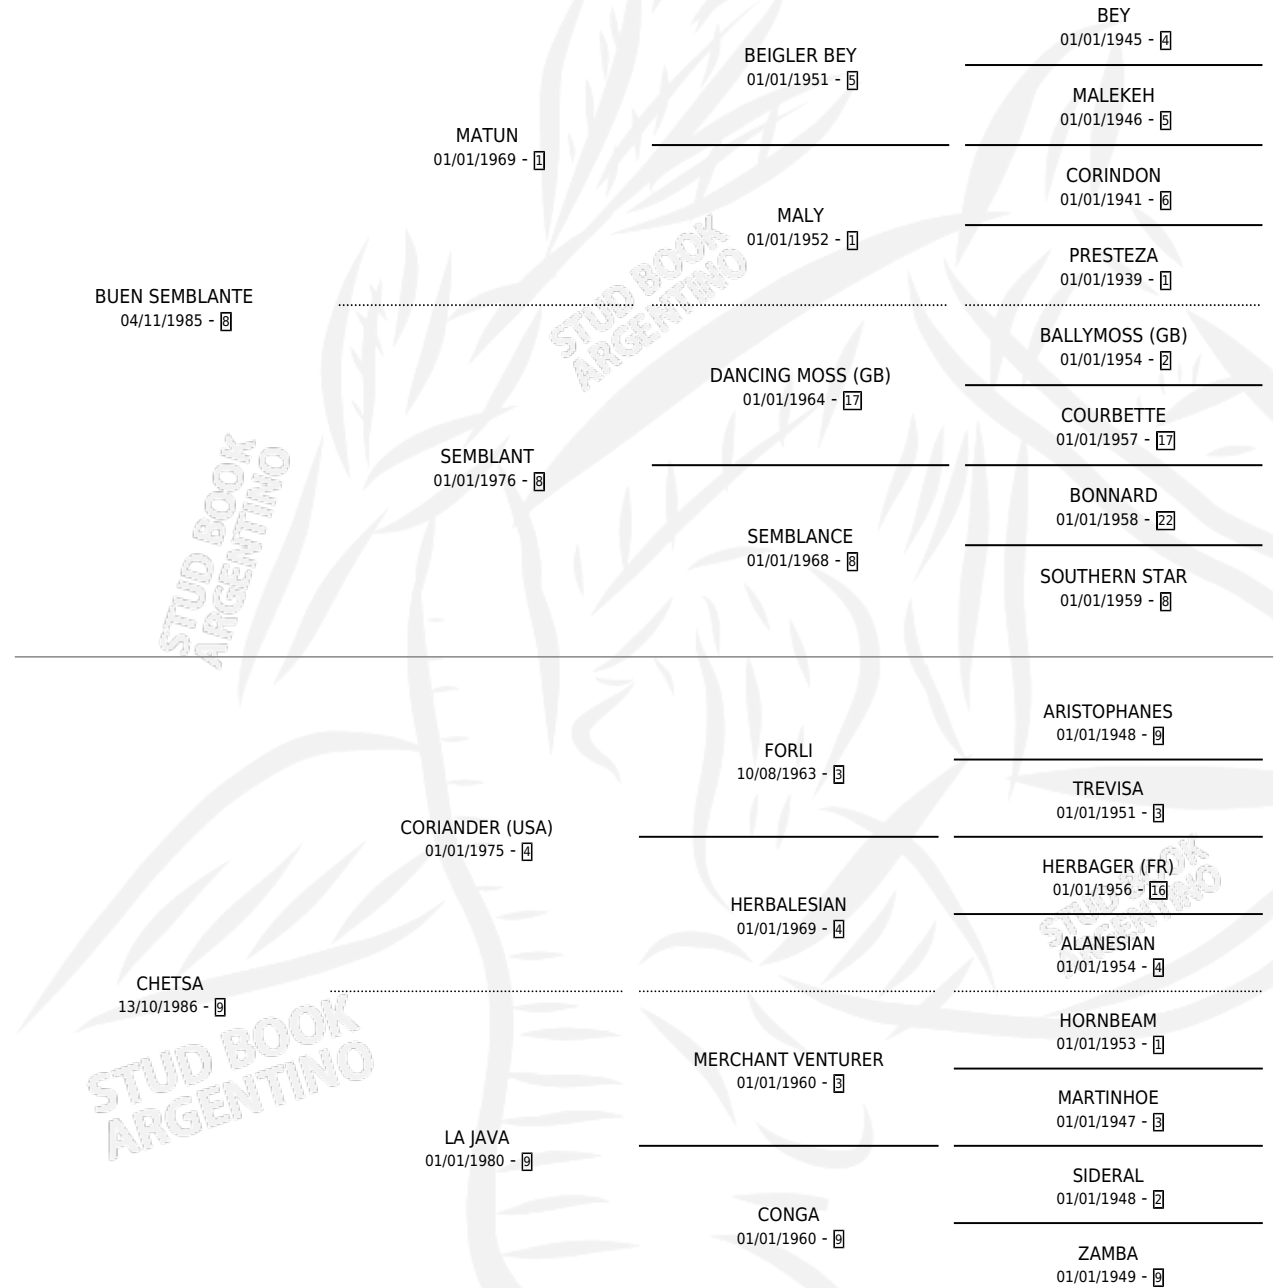

NI QUE SI

por **BUEN SEMBLANTE** y **CHETSA** por **CORIANDER (USA)**

Argentina · Hembra · Alazan · SP · 06/09/1997
Familia 9-g · Volumen 36

ESTADO

TIPIFICACIÓN SANGUÍNEA	✓
TIPIFICACIÓN POR ADN	X
PASAPORTE	X
IDENTIFICACIÓN POR MICROCHIP	X
REPRODUCTOR	✓

Lugar de nacimiento: El Brocal

Criador: Sin dato

PEDIGREE

CAMPAÑA

Solo carreras oficiales de Argentina

POR EDAD

EDAD	CC	1°	2°	3°	4°	5°	NP	CLC	CLG	CLCG1	CLGG1	IMPORTE	GANANCIA / CC
4 AÑOS	5	0	0	0	0	0	5	0	0	0	0	\$0	\$0
TOTALES	5	0	0	0	0	0	5	0	0	0	0	\$0	\$0
%		0.0%	0.0%	0.0%	0.0%	0.0%	100%	0.0%	0.0%	0.0%	0.0%		