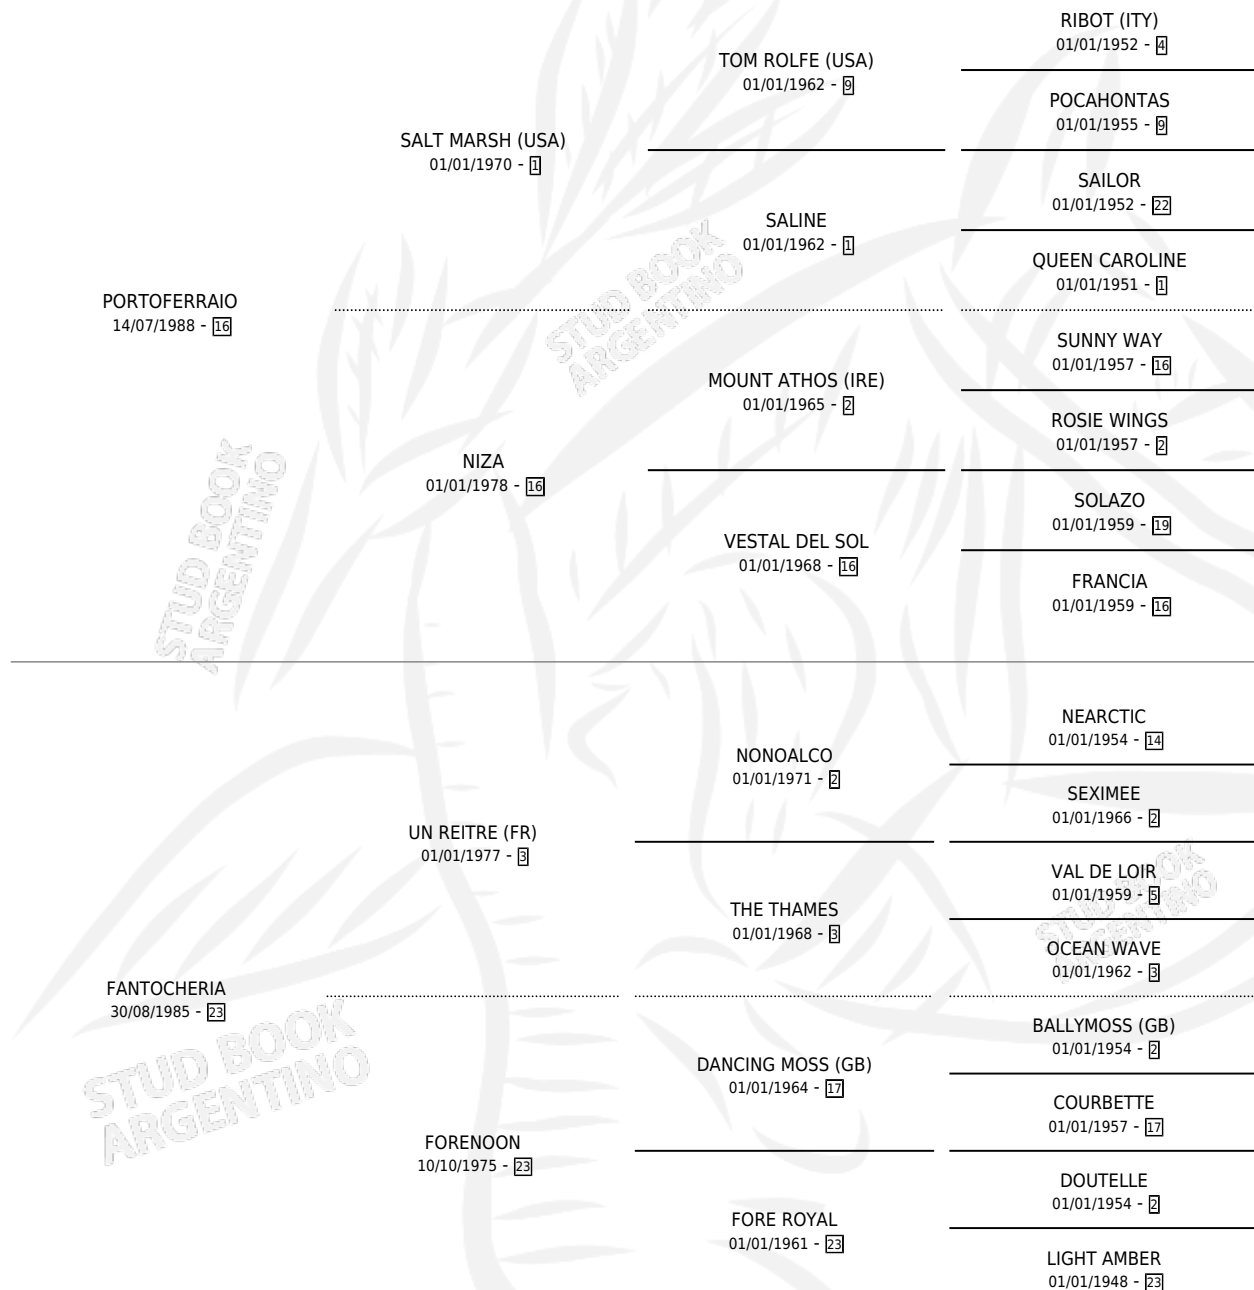

TAUCETI

por PORTOFERRAIO y FANTOCHERIA por UN REITRE (FR)

Argentina · Macho · Zaino Doradillo · SP · 23/10/1997
Familia 23 · Volumen 36

ESTADO

TIPIFICACIÓN SANGUÍNEA	✓
TIPIFICACIÓN POR ADN	X
PASAPORTE	X
IDENTIFICACIÓN POR MICROCHIP	X
REPRODUCTOR	X

Lugar de nacimiento: Las Galaxias

Criador: Sin dato

PEDIGREE

CAMPAÑA

Solo carreras oficiales de Argentina

POR EDAD

EDAD	CC	1°	2°	3°	4°	5°	NP	CLC	CLG	CLCG1	CLGG1	IMPORTE	GANANCIA / CC
3 AÑOS	3	0	0	0	0	0	3	0	0	0	0	\$0	\$0
4 AÑOS	14	1	1	1	1	1	9	0	0	0	0	\$5,092	\$364
5 AÑOS	2	0	0	0	0	0	2	0	0	0	0	\$0	\$0
TOTALES	19	1	1	1	1	1	14	0	0	0	0	\$5,092	\$268
%		5.3%	5.3%	5.3%	5.3%	5.3%	73.7%	0.0%	0.0%	0.0%	0.0%		