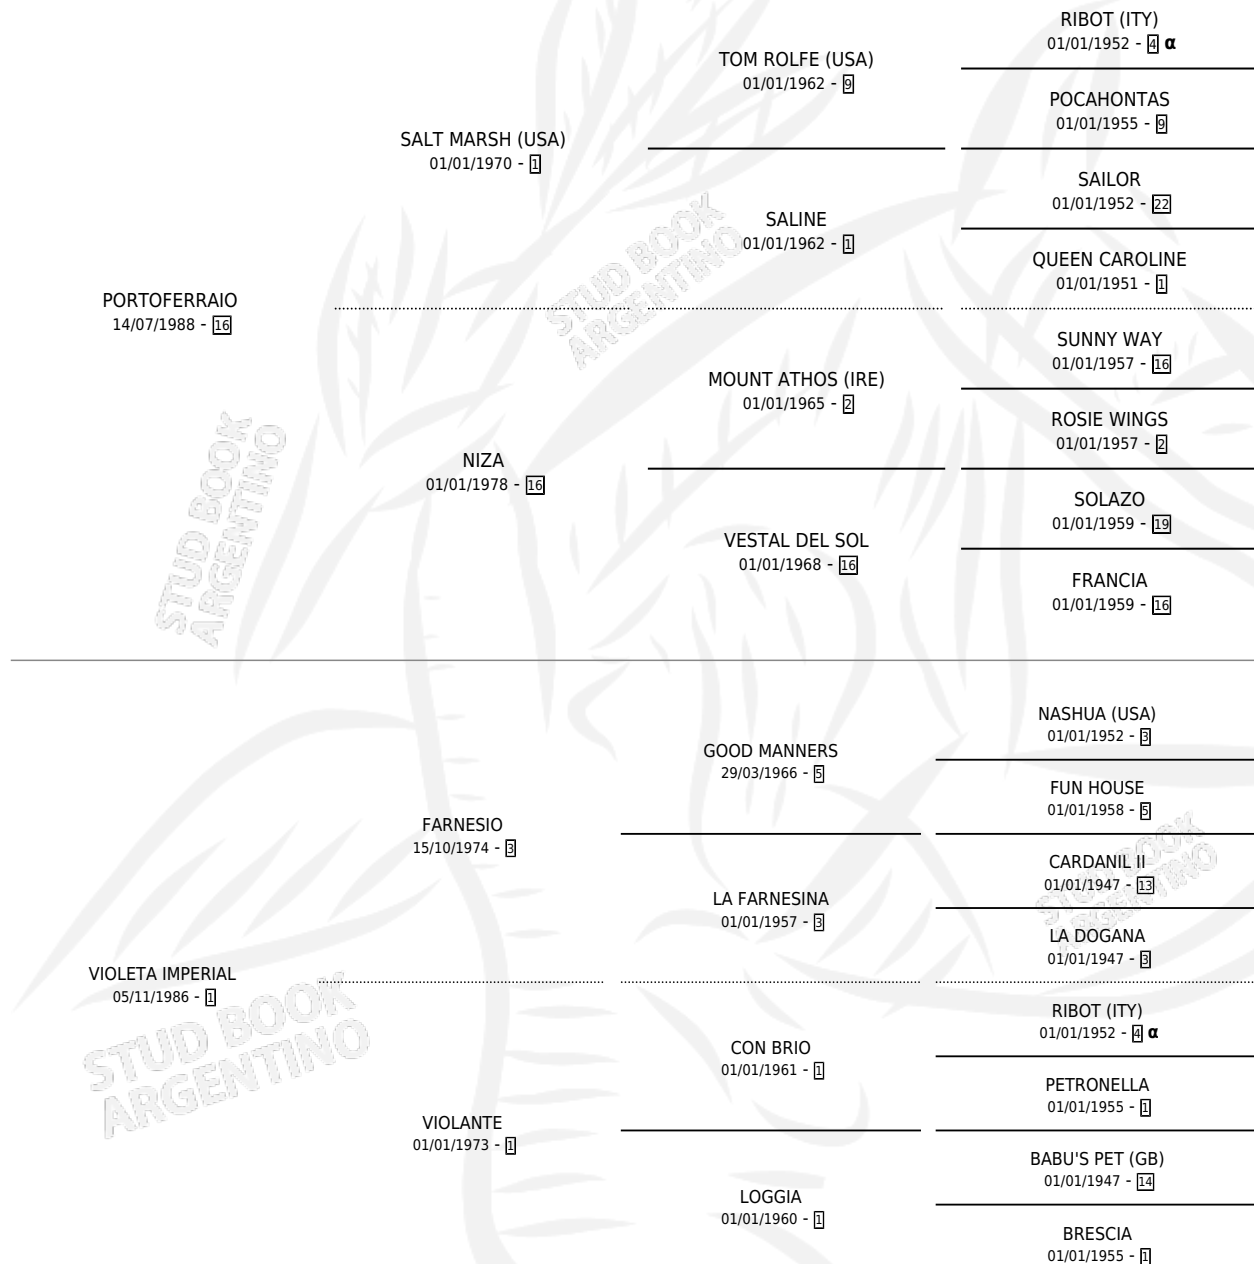

KLEMOLA

por PORTOFERRAIO y VIOLETA IMPERIAL por FARNESIO

Argentina · Hembra · Zaino · SP · 18/10/1997
Familia 1-e · Volumen 36

ESTADO

TIPIFICACIÓN SANGUÍNEA	✓
TIPIFICACIÓN POR ADN	X
PASAPORTE	X
IDENTIFICACIÓN POR MICROCHIP	X
REPRODUCTOR	X

Lugar de nacimiento: Las Galaxias

Criador: Sin dato

PEDIGREE

INBREEDING : α

CAMPAÑA

Solo carreras oficiales de Argentina

POR EDAD

EDAD	CC	1°	2°	3°	4°	5°	NP	CLC	CLG	CLCG1	CLGG1	IMPORTE	GANANCIA / CC
5 AÑOS	4	0	0	0	0	0	4	0	0	0	0	\$90	\$23
TOTALES	4	0	0	0	0	0	4	0	0	0	0	\$90	\$23
%		0.0%	0.0%	0.0%	0.0%	0.0%	100%	0.0%	0.0%	0.0%	0.0%		