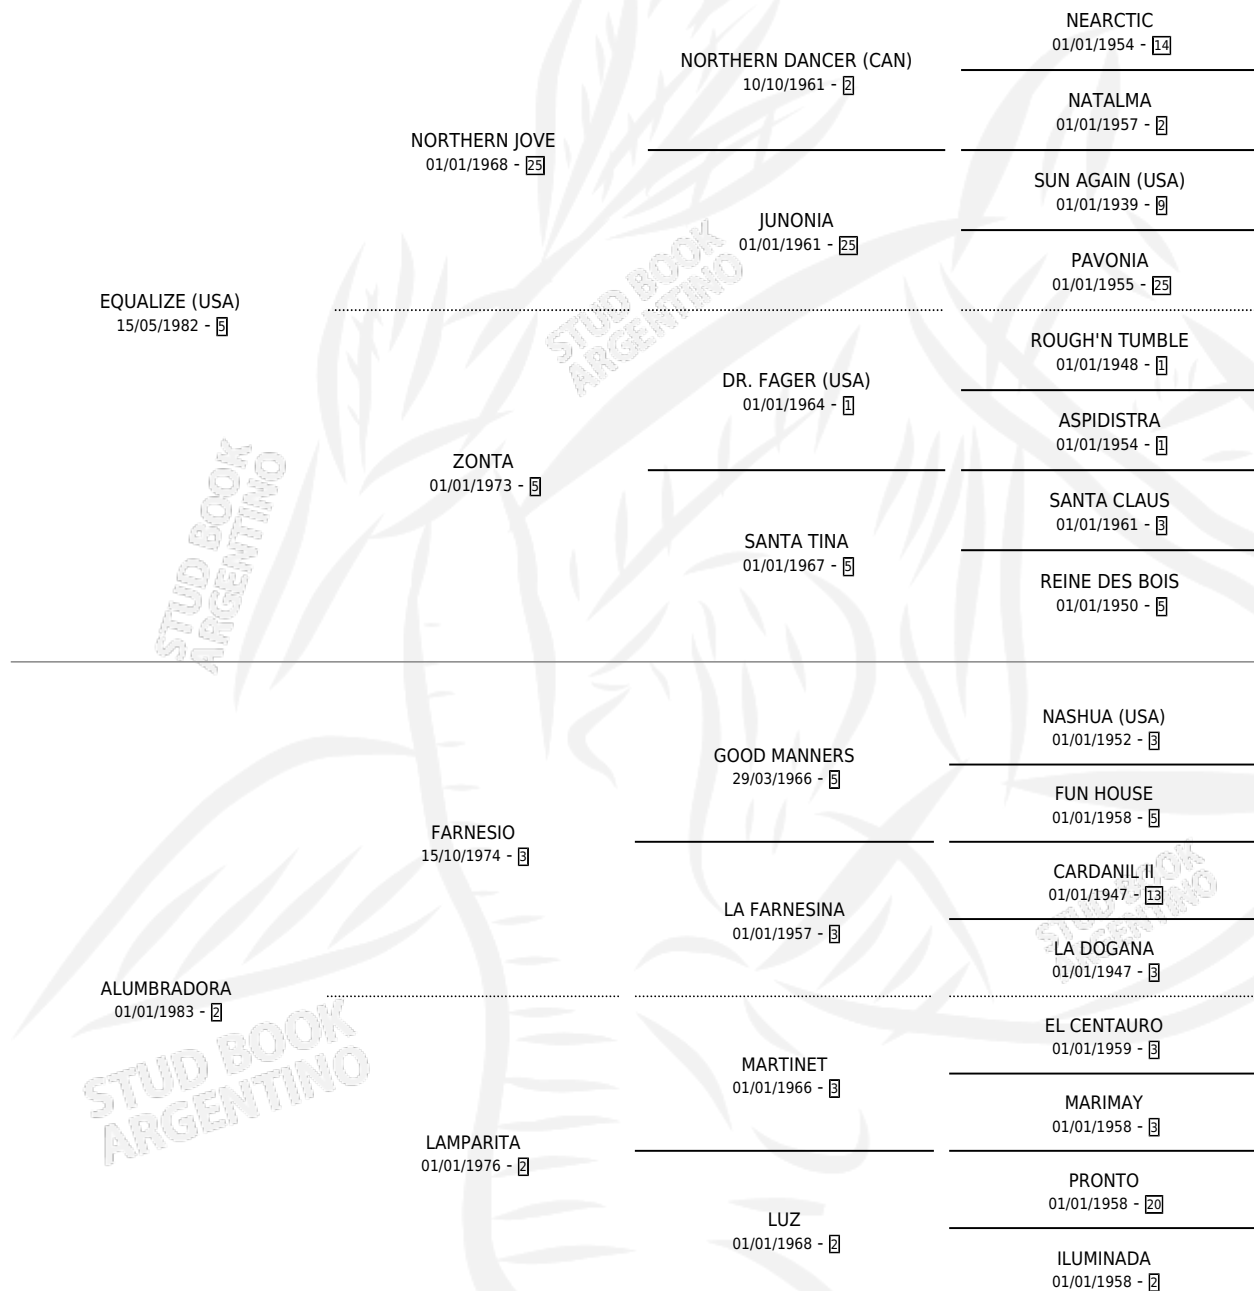

Lugar de nacimiento: El Turf

Criador: El Turf

~

HIJOS

	MACHOS	HEMBRAS
3 NACIERON	1	2
3 CORRIERON	1	2
3 GANARON	1	2
0 GANADORES CL	0 GANADORES GR	0 GANADORES G1

PEDIGREE

CAMPAÑA

Solo carreras oficiales de Argentina