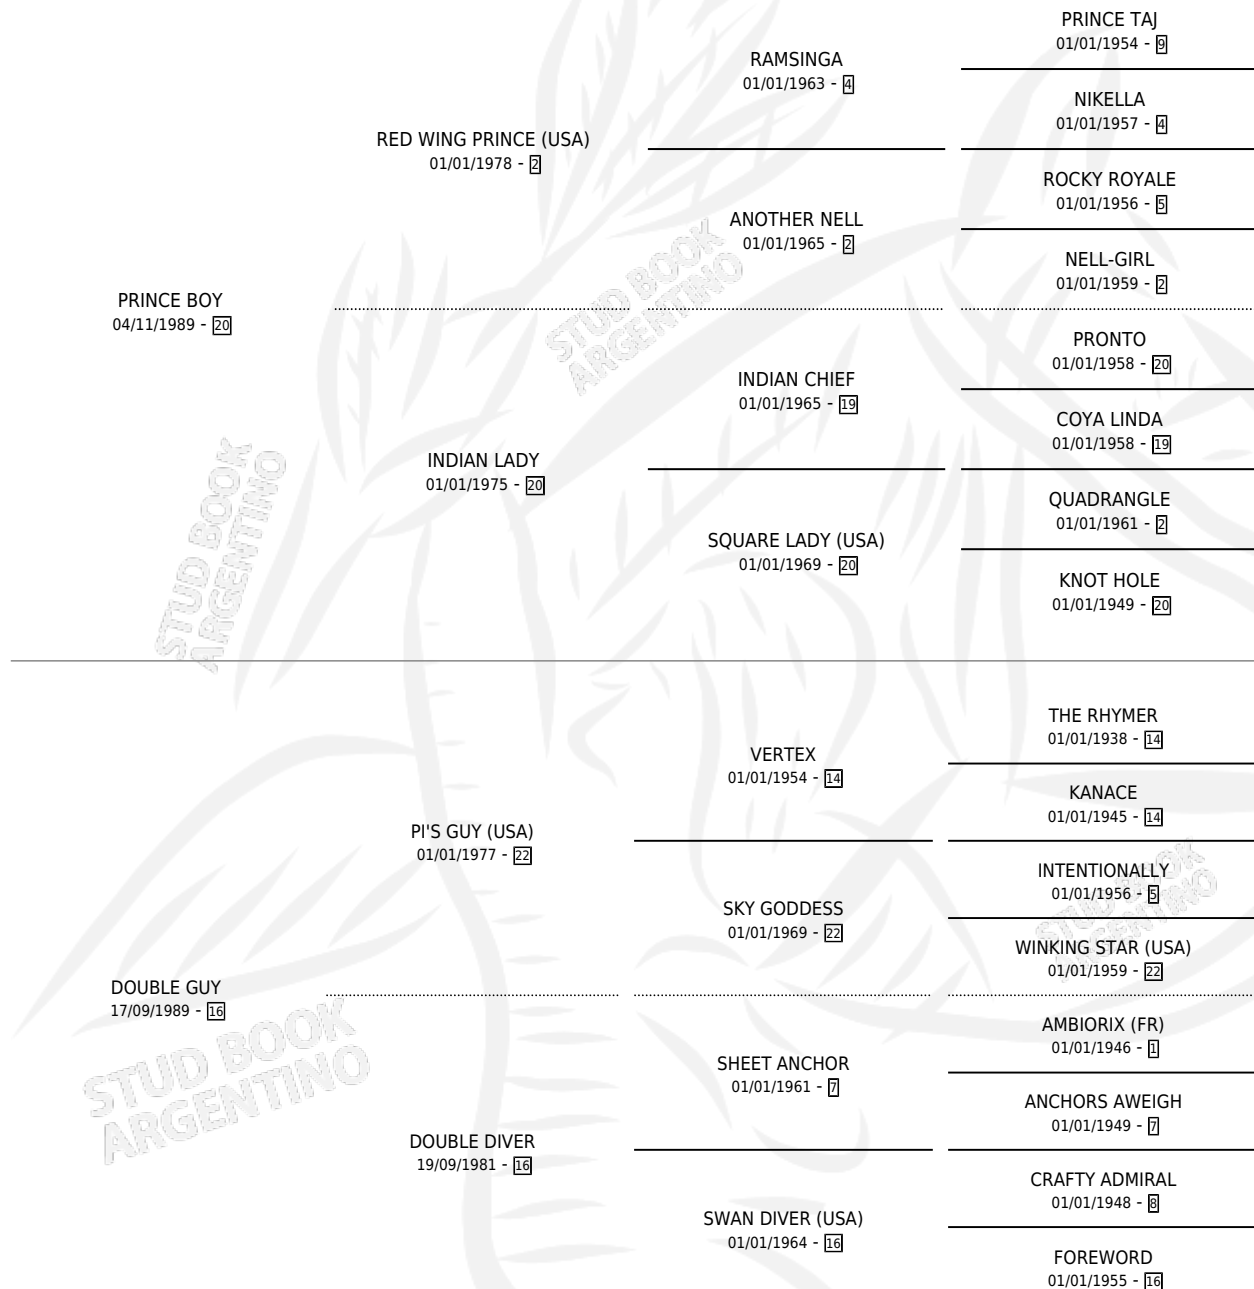

DOUBLE PRINCESS

por PRINCE BOY y DOUBLE GUY por PI'S GUY (USA)

Argentina · Hembra · Zaino · SP · 05/10/1997
Familia 16-h · Volumen 36

ESTADO

TIPIFICACIÓN SANGUÍNEA	✓
TIPIFICACIÓN POR ADN	✓
PASAPORTE	X
IDENTIFICACIÓN POR MICROCHIP	X
REPRODUCTOR	✓

Lugar de nacimiento: San Jose del Socorro

Criador: Sin dato

~

HIJOS

	MACHOS	HEMBRAS
8 NACIERON	5	3
7 CORRIERON	5	2
6 GANARON	5	1
0 GANADORES CL	0 GANADORES GR	0 GANADORES G1

PEDIGREE

S

mientos 8 / Efectividad 100%

PADRILLO	PRODUCTO	CRIADOR	1ER SERVICIO	ÚLTIMO SERVICIO
BEST BOB	PENUMBRA BOB (H A, 19/11/2008)	SIN DATO	06/11/2007	12/12/2007
JAMELAE	PANCO BOY (M Z, 10/09/2007)	SIN DATO	22/09/2006	22/09/2006
JAMELAE	ELEGANTE GITANO (M Z, 11/09/2006)	SIN DATO	25/09/2005	25/09/2005
HANDSOME HALO	MISS CAMINADORA (H T, 17/09/2005)	SIN DATO	16/10/2004	16/10/2004
CAMEO TYPE (USA)	ZOQUETES (M ZC, 08/10/2004)	SIN DATO	13/10/2003	09/11/2003
CAMEO TYPE (USA)	PAMPERITO BOY (M Z, 16/09/2003)	SIN DATO	11/10/2002	11/10/2002
CAMEO TYPE (USA)	LUCIO TYPE (M A, 22/09/2002)	SIN DATO	22/10/2001	22/10/2001
CAMEO TYPE (USA)	CORREDORA TYPE (H Z, 28/09/2001)	SIN DATO	21/10/2000	21/10/2000