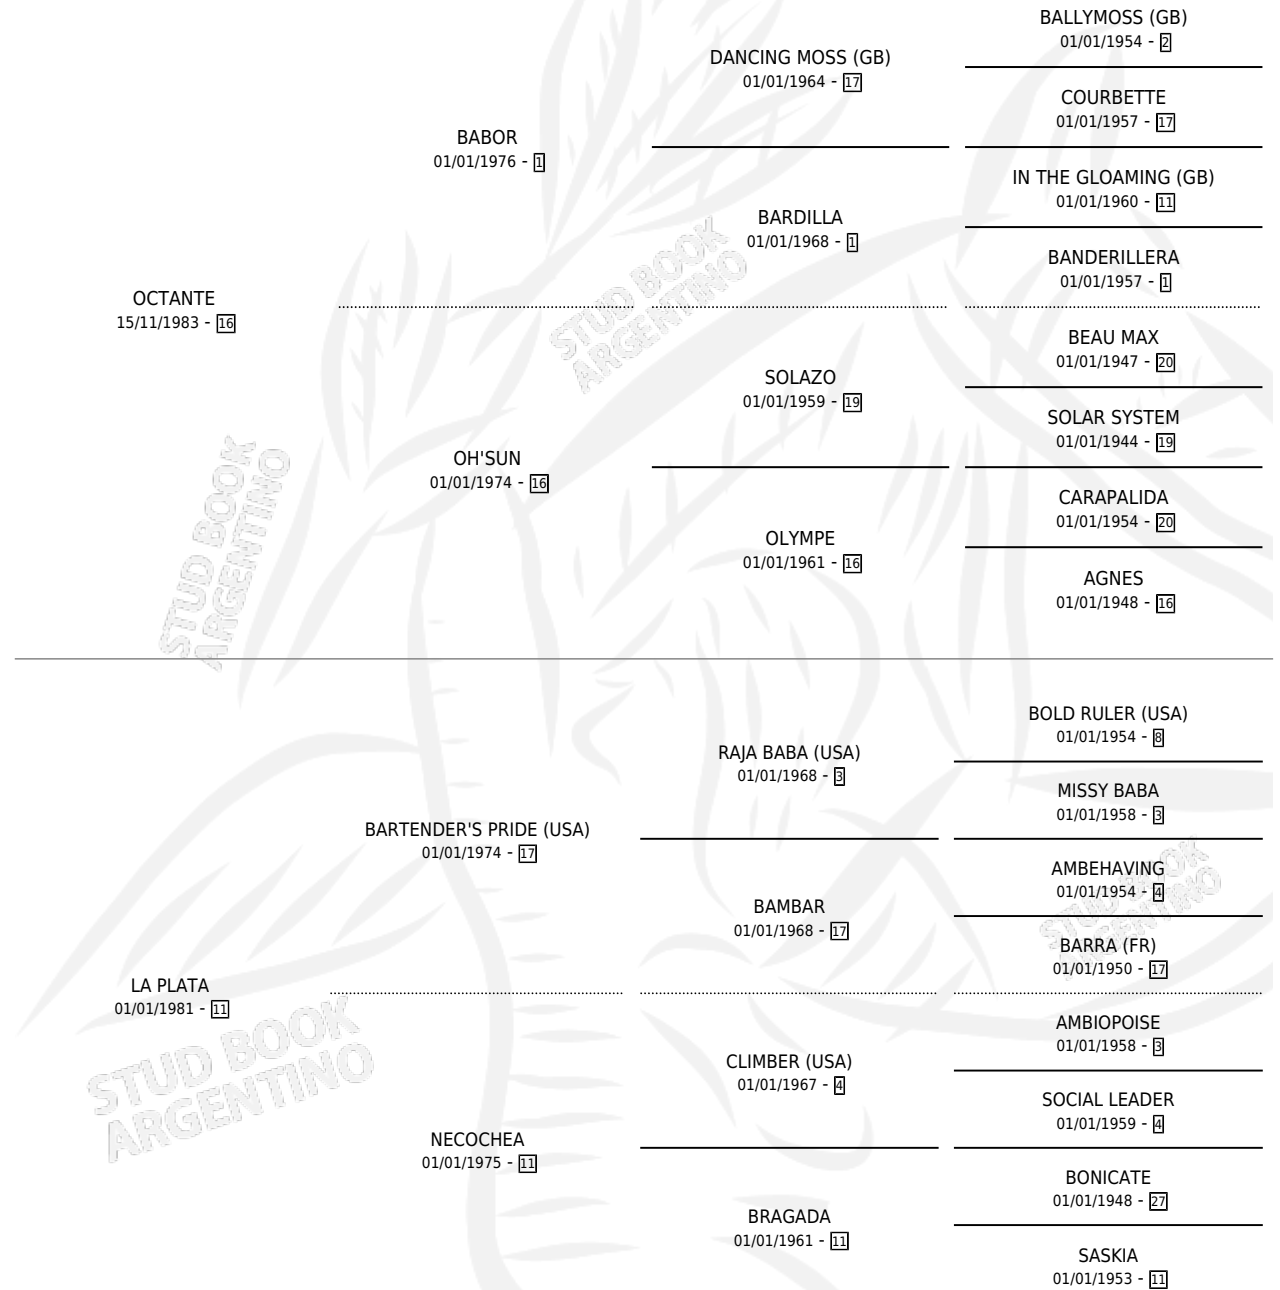

EL FLORIN

por OCTANTE y LA PLATA por BARTENDER'S PRIDE (USA)

Argentina · Macho · Alazan · SP · 15/10/1997
Familia 11 · Volumen 36

ESTADO

TIPIFICACIÓN SANGUÍNEA	✓
TIPIFICACIÓN POR ADN	X
PASAPORTE	X
IDENTIFICACIÓN POR MICROCHIP	X
REPRODUCTOR	X

Lugar de nacimiento: El Paraiso

Criador: El Paraiso

PEDIGREE

CAMPAÑA

Solo carreras oficiales de Argentina

POR EDAD

EDAD	CC	1°	2°	3°	4°	5°	NP	CLC	CLG	CLCG1	CLGG1	IMPORTE	GANANCIA / CC
2 AÑOS	1	0	1	0	0	0	0	0	0	0	0	\$1,840	\$1,840
4 AÑOS	1	0	0	0	0	1	0	0	0	0	0	\$0	\$0
6 AÑOS	1	0	0	0	0	0	1	0	0	0	0	\$0	\$0
TOTALES	3	0	1	0	0	1	1	0	0	0	0	\$1,840	\$613
%		0.0%	33.3%	0.0%	0.0%	33.3%	33.3%	0.0%	0.0%	0.0%	0.0%		