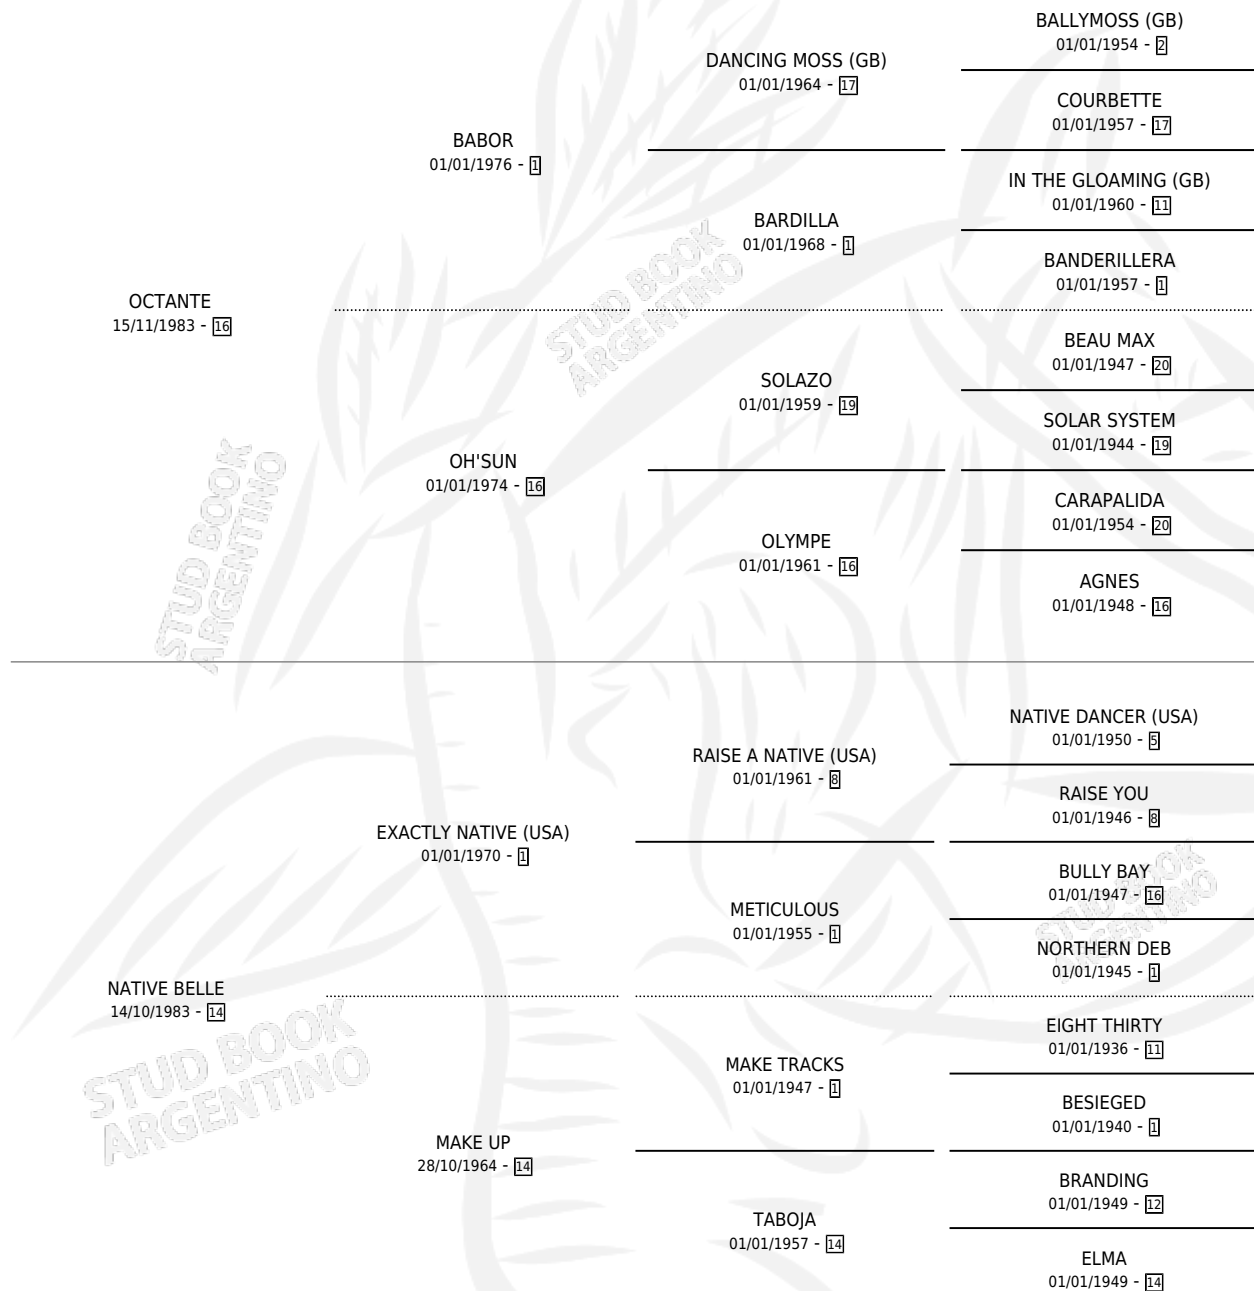

EL ARROGANTE

por OCTANTE y NATIVE BELLE por EXACTLY NATIVE (USA)

Argentina · Macho · Zaino · SP · 29/10/1997
Familia 14 · Volumen 36

ESTADO

TIPIFICACIÓN SANGUÍNEA	✓
TIPIFICACIÓN POR ADN	X
PASAPORTE	X
IDENTIFICACIÓN POR MICROCHIP	X
REPRODUCTOR	X

Lugar de nacimiento: El Paraiso

Criador: El Paraiso

PEDIGREE

EL ARROGANTE

Datos oficiales del Stud Book Argentino

Documento generado el 07/05/2026

studbook.org.ar