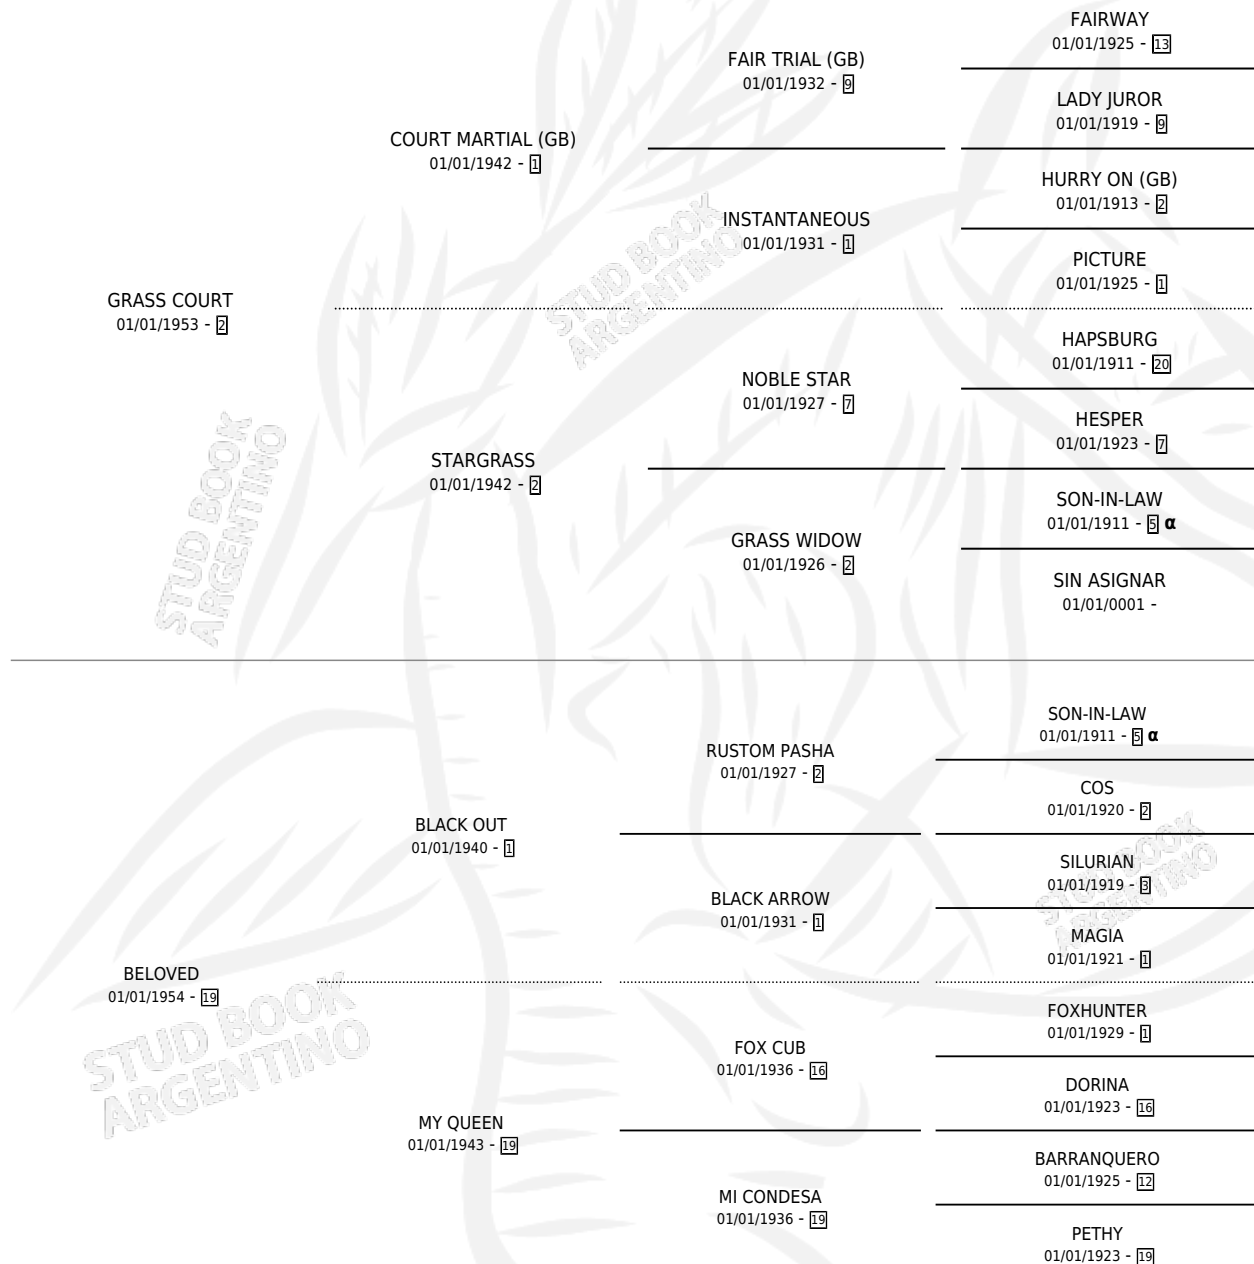

GRASS GROWN

por GRASS COURT y BELOVED por BLACK OUT

Argentina · Hembra · Alazan · SP · 08/10/1961
Familia 19 · Volumen 24

ESTADO

TIPIFICACIÓN SANGUÍNEA	X
TIPIFICACIÓN POR ADN	X
PASAPORTE	X
IDENTIFICACIÓN POR MICROCHIP	X
REPRODUCTOR	✓

Lugar de nacimiento: Campo particular

Criador: Sin dato

~

HIJOS

	MACHOS	HEMBRAS
6 NACIERON	3	3
1 CORRIERON	1	0
1 GANARON	1	0
0 GANADORES CL	0 GANADORES GR	0 GANADORES G1

PEDIGREE

INBREEDING : α

S

cimientos 6 / Efectividad 30.00%

PADRILLO	PRODUCTO	CRIADOR	1ER SERVICIO	ÚLTIMO SERVICIO
RETINENTE	REMONA (H A, 08/09/1984) •MURIÓ EL 02/11/1990•	CAÑETE OSCAR RAMON		
GRASS GROWN				
MIZZENMAST (USA)				
MIZZENMAST (USA)				
HIJO NOBLE				
LOGICAL (USA)				
MIZZENMAST (USA)				
MIZZENMAST (USA)				
HIJO NOBLE				
MIZZENMAST (USA)				
OPTIMIST				
MIZZENMAST (USA)				
MIZZENMAST (USA)	VOLVA (H Z, 14/09/1970) •MURIÓ EL 01/07/2002•	SIN DATO		
MIZZENMAST (USA)	TORCH (M AT, 13/11/1972) •MURIÓ EL 01/07/2004•	SIN DATO		
HIJO NOBLE	GASOLERA (H A, 10/09/1975) •MURIÓ EL 01/07/2007•	SIN DATO		
MIZZENMAST (USA)	BOYMAST (M ZC, 05/10/1977)	SIN DATO		
HIJO NOBLE	HIJO ESBELTO (M A, 29/07/1980)	SIN DATO		
SCULPTOR				
SCULPTOR				
OH JOHNNY				
RETINENTE				