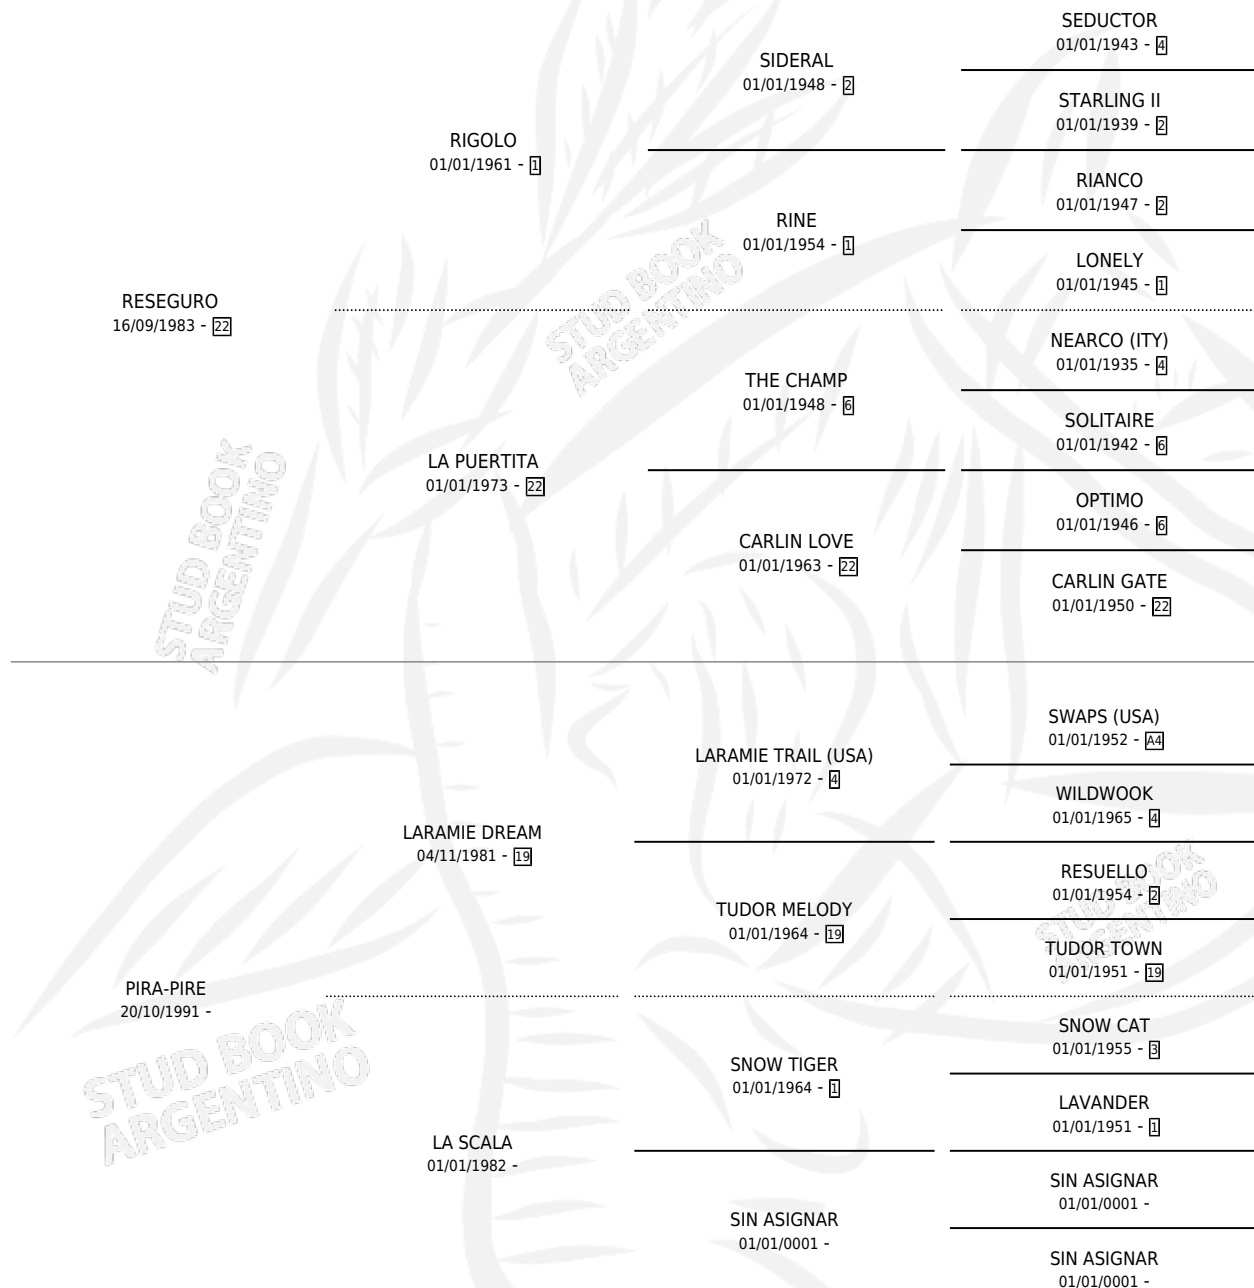

YURU' VI

por RESEGURO y PIRA-PIRE por LARAMIE DREAM

Argentina · Macho · Zaino Colorado · SP · 03/11/1997
Familia · Volumen 36

ESTADO

TIPIFICACIÓN SANGUÍNEA	X
TIPIFICACIÓN POR ADN	X
PASAPORTE	X
IDENTIFICACIÓN POR MICROCHIP	X
REPRODUCTOR	X

Lugar de nacimiento: La Colorada

Criador: La Colorada

PEDIGREE

YURU' VI

Datos oficiales del Stud Book Argentino

Documento generado el 11/05/2026

studbook.org.ar