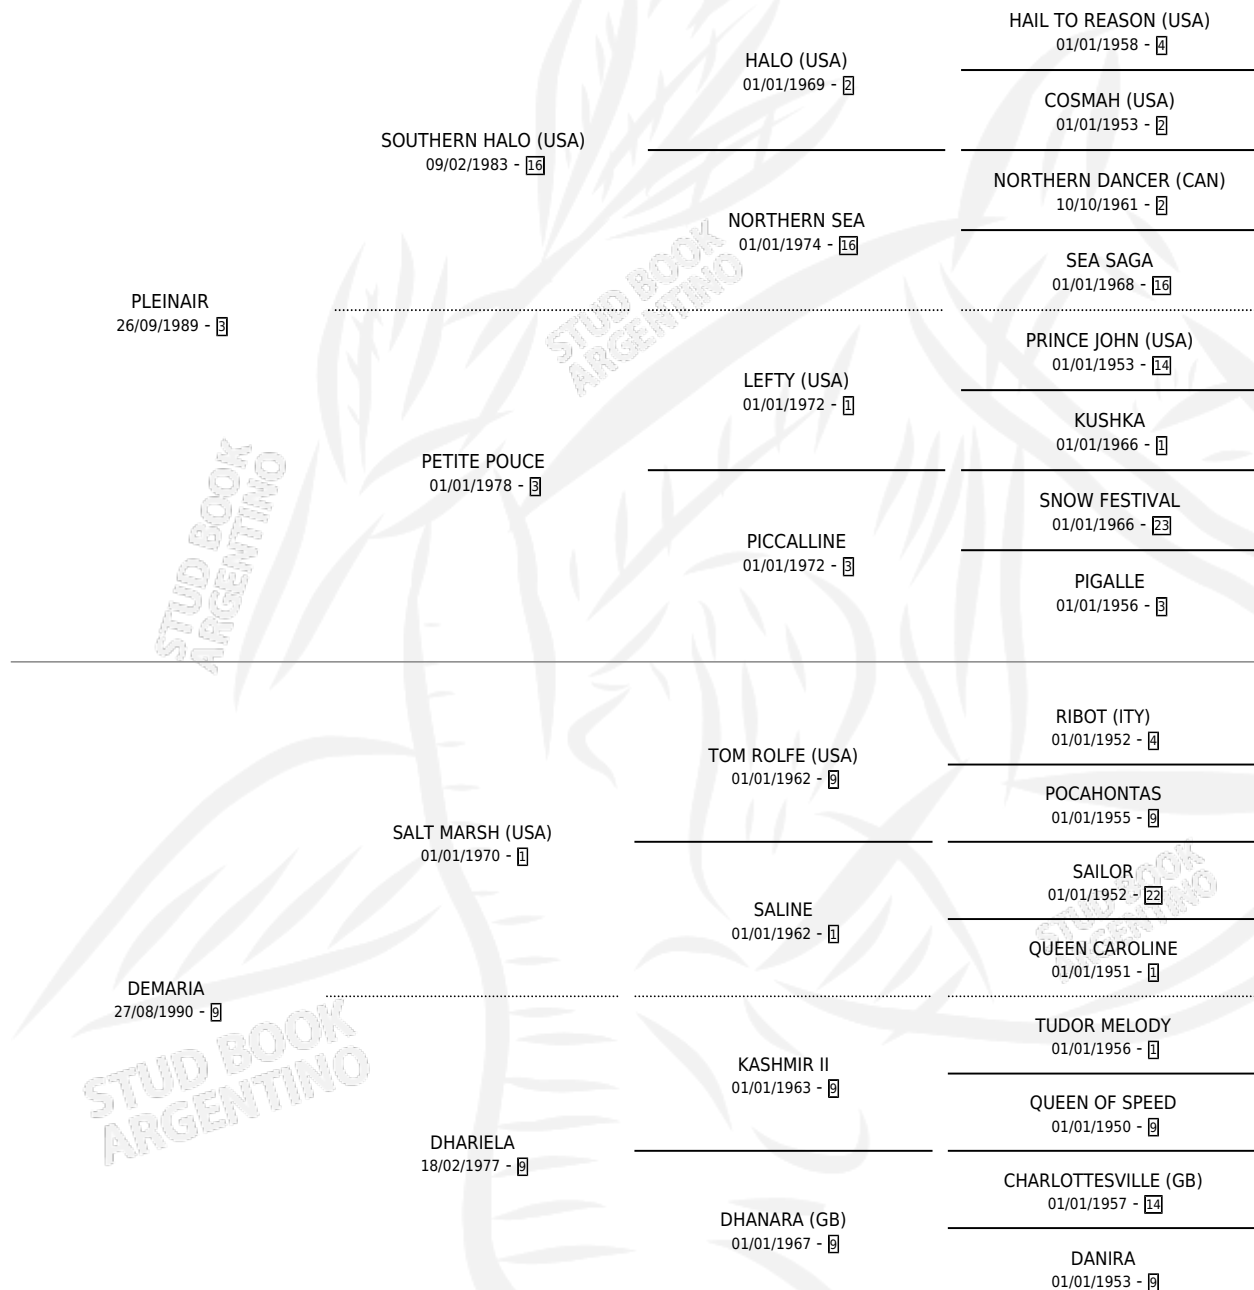

EL RELAMPAGO

por PLEINAIR y DEMARIA por SALT MARSH (USA)

Argentina · Macho · Zaino Doradillo · SP · 14/10/1997
Familia 9-c · Volumen 36

ESTADO

TIPIFICACIÓN SANGUÍNEA	✓
TIPIFICACIÓN POR ADN	X
PASAPORTE	X
IDENTIFICACIÓN POR MICROCHIP	X
REPRODUCTOR	X

Lugar de nacimiento: El Tropo

Criador: Sin dato

PEDIGREE