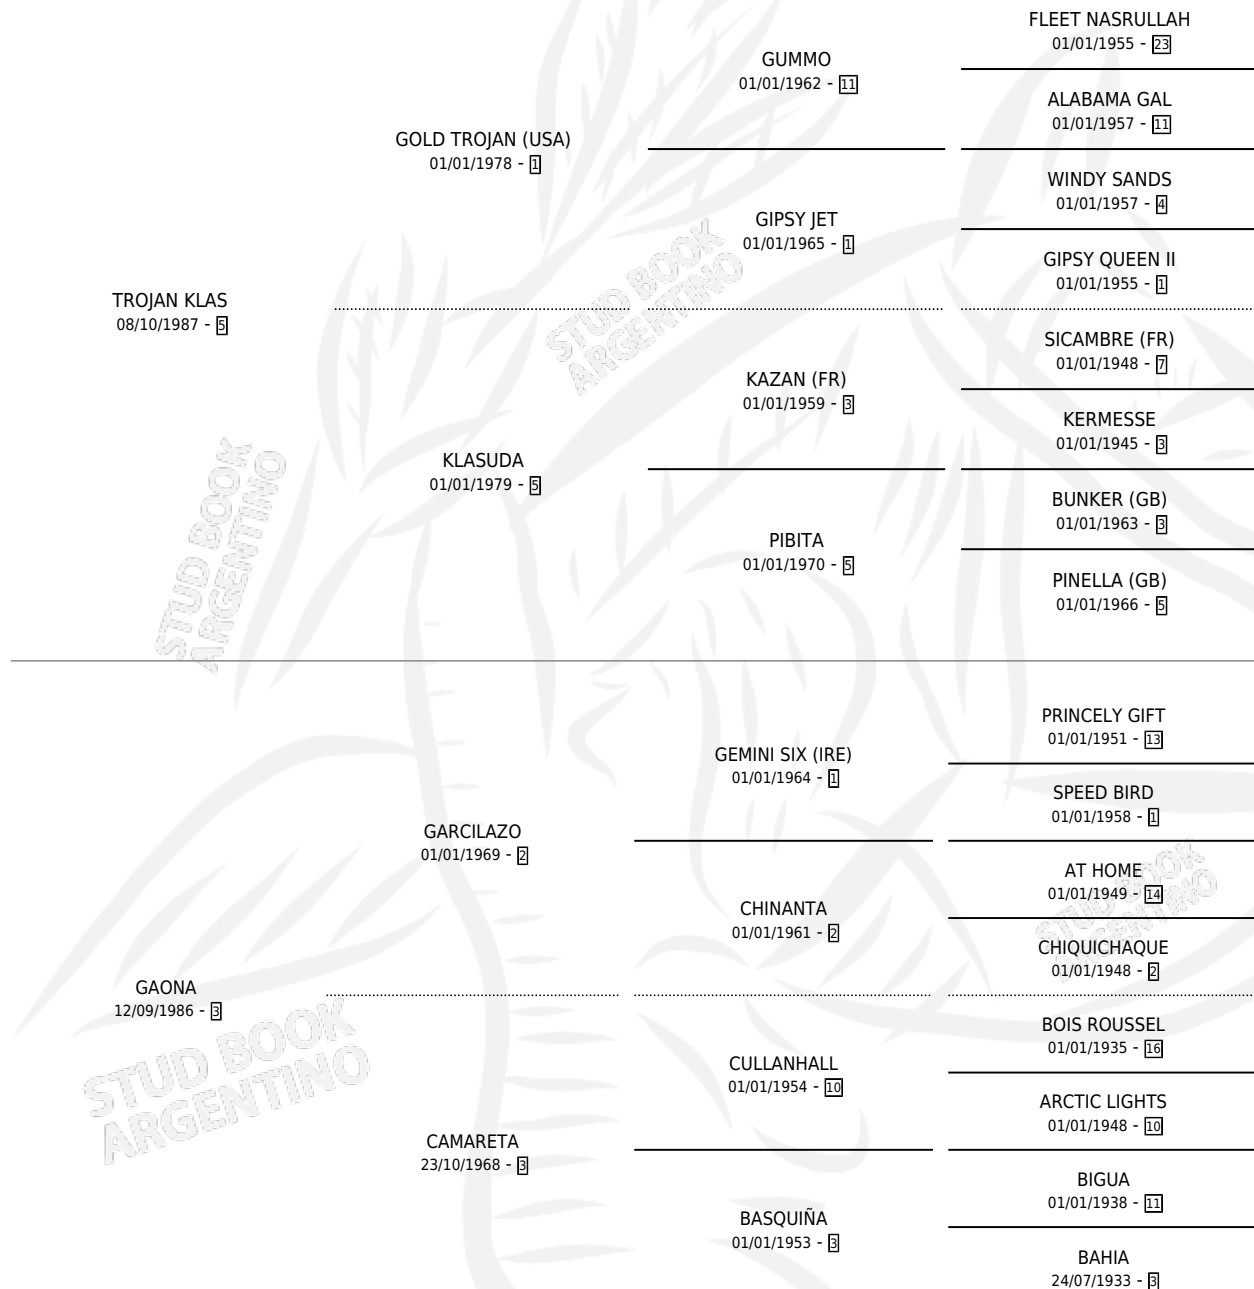

BERTO BUENO

por TROJAN KLAS y GAONA por GARCILAZO

Argentina · Macho · Zaino Colorado · SP · 12/11/1997
Familia 3-a · Volumen 36

ESTADO

TIPIFICACIÓN SANGUÍNEA	✓
TIPIFICACIÓN POR ADN	X
PASAPORTE	X
IDENTIFICACIÓN POR MICROCHIP	X
REPRODUCTOR	X

Lugar de nacimiento: El Arbol

Criador: Sin dato

PEDIGREE