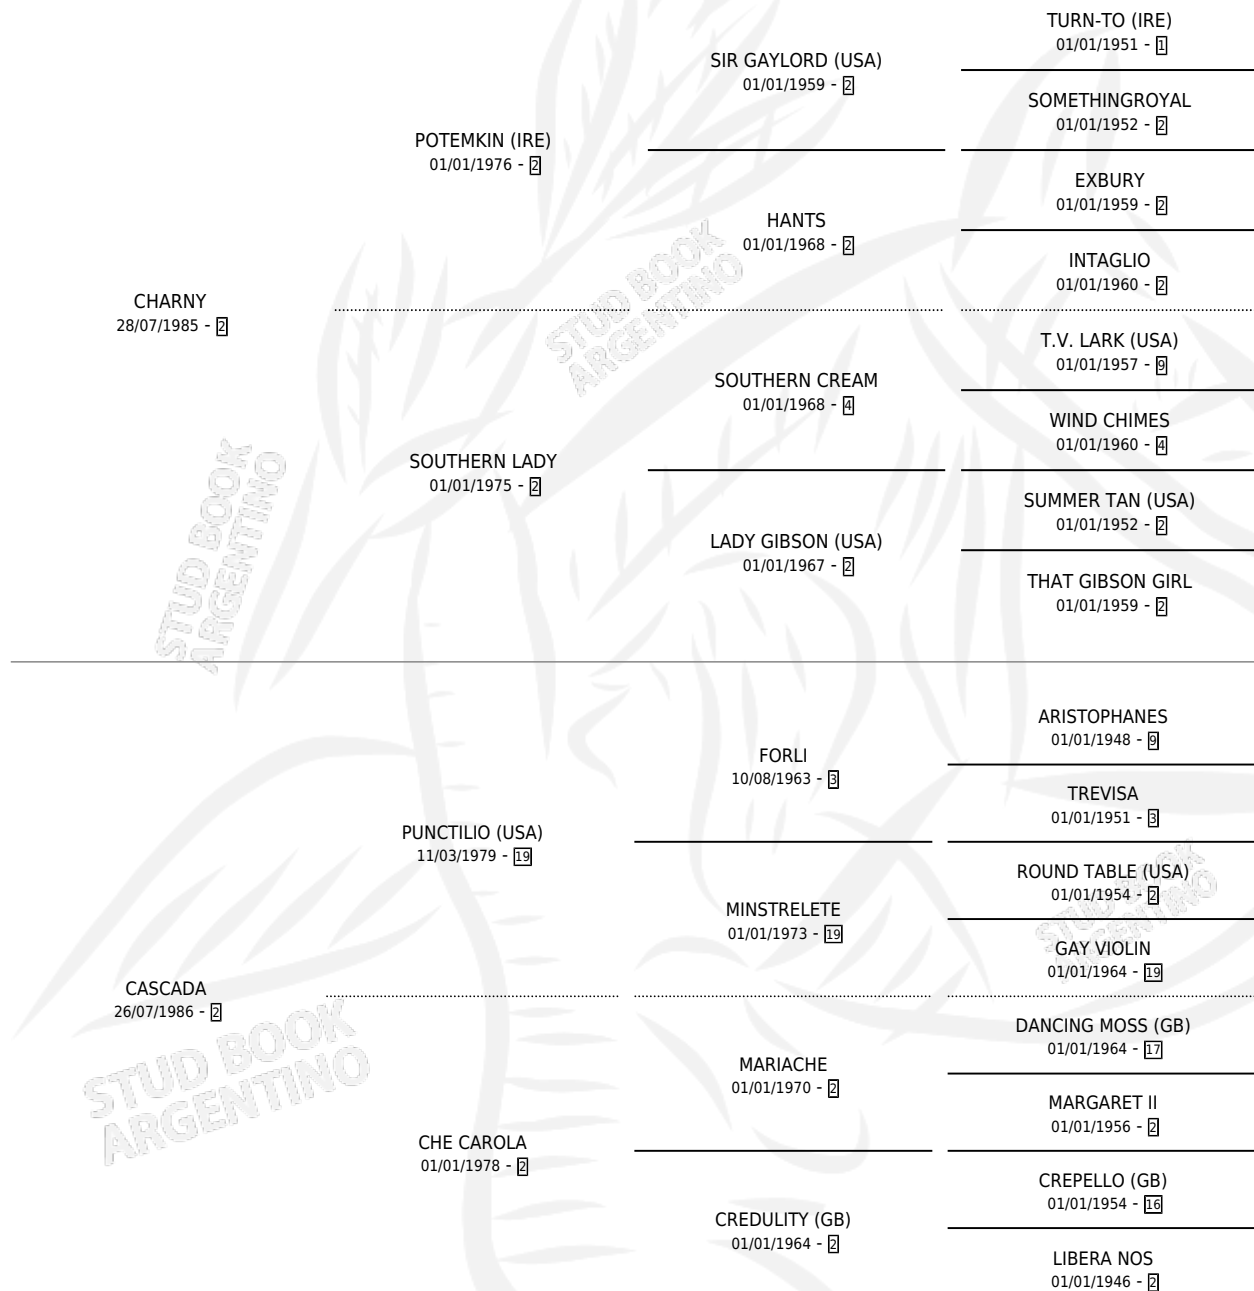

EL ALUVION

por CHARNY y CASCADA por PUNCTILIO (USA)

Argentina · Macho · Zaino · SP · 09/10/1997
Familia 2-f · Volumen 36

ESTADO

TIPIFICACIÓN SANGUÍNEA	✓
TIPIFICACIÓN POR ADN	X
PASAPORTE	X
IDENTIFICACIÓN POR MICROCHIP	X
REPRODUCTOR	X

Lugar de nacimiento: Don David

Criador: Sin dato

PEDIGREE

CAMPAÑA

Solo carreras oficiales de Argentina

POR EDAD

EDAD	CC	1°	2°	3°	4°	5°	NP	CLC	CLG	CLCG1	CLGG1	IMPORTE	GANANCIA / CC
3 AÑOS	3	0	0	0	0	0	3	0	0	0	0	\$0	\$0
4 AÑOS	13	1	2	3	0	2	5	0	0	0	0	\$4,389	\$338
5 AÑOS	13	1	1	2	0	2	7	0	0	0	0	\$5,380	\$414
6 AÑOS	6	1	0	0	0	0	5	0	0	0	0	\$6,000	\$1,000
TOTALES	35	3	3	5	0	4	20	0	0	0	0	\$15,769	\$451
%		8.6%	8.6%	14.3%	0.0%	11.4%	57.1%	0.0%	0.0%	0.0%	0.0%		

Ganador de 3 carreras en Palermo y La Plata - \$15,769, a los 4,5 y 6 años.

POR DISTANCIA

HIPODROMO	CC	1°	2°	3°	4°	5°	NP	CLC	CLG	CLCG1	CLGG1	IMPORTE
LA PLATA	27	2	3	4	0	2	16	0	0	0	0	\$9,406
1400 MTS	23	2	2	4	0	2	13	0	0	0	0	\$8,646
1600 MTS	2	0	1	0	0	0	1	0	0	0	0	\$760
1200 MTS	2	0	0	0	0	0	2	0	0	0	0	\$0
SAN ISIDRO	3	0	0	0	0	0	3	0	0	0	0	\$0
1400 MTS	3	0	0	0	0	0	3	0	0	0	0	\$0
PALERMO	5	1	0	1	0	2	1	0	0	0	0	\$6,363
1400 MTS	2	1	0	0	0	1	0	0	0	0	0	\$6,000
1200 MTS	3	0	0	1	0	1	1	0	0	0	0	\$363