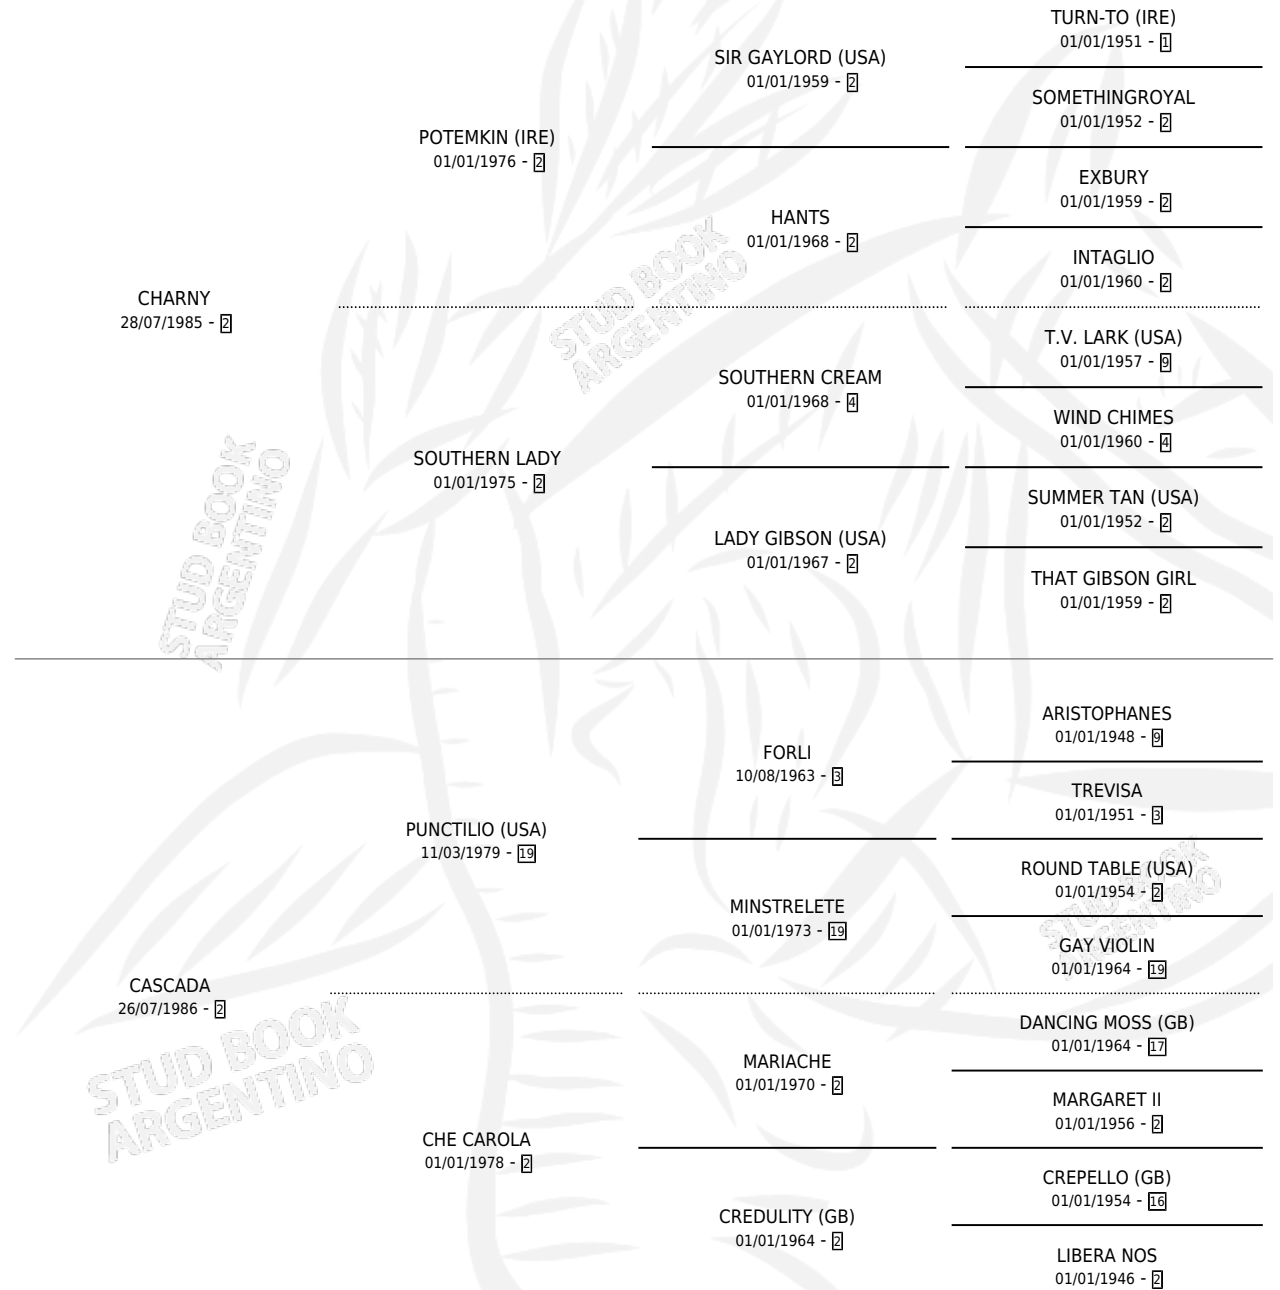

EL ALUVION

por CHARNY y CASCADA por PUNCTILIO (USA)

Argentina · Macho · Zaino · SP · 09/10/1997
Familia 2-f · Volumen 36

ESTADO

TIPIFICACIÓN SANGUÍNEA	✓
TIPIFICACIÓN POR ADN	X
PASAPORTE	X
IDENTIFICACIÓN POR MICROCHIP	X
REPRODUCTOR	X

Lugar de nacimiento: Don David

Criador: Sin dato

PEDIGREE

CAMPAÑA

Solo carreras oficiales de Argentina

POR EDAD

EDAD	CC	1°	2°	3°	4°	5°	NP	CLC	CLG	CLCG1	CLGG1	IMPORTE	GANANCIA / CC
3 AÑOS	3	0	0	0	0	0	3	0	0	0	0	\$0	\$0
4 AÑOS	13	1	2	3	0	2	5	0	0	0	0	\$4,389	\$338
5 AÑOS	13	1	1	2	0	2	7	0	0	0	0	\$5,380	\$414
6 AÑOS	6	1	0	0	0	0	5	0	0	0	0	\$6,000	\$1,000
TOTALES	35	3	3	5	0	4	20	0	0	0	0	\$15,769	\$451
%		8.6%	8.6%	14.3%	0.0%	11.4%	57.1%	0.0%	0.0%	0.0%	0.0%		

Ganador de 3 carreras en Palermo y La Plata - \$15,769, a los 4,5 y 6 años.

POR DISTANCIA

HIPODROMO	CC	1°	2°	3°	4°	5°	NP	CLC	CLG	CLCG1	CLGG1	IMPORTE
LA PLATA	27	2	3	4	0	2	16	0	0	0	0	\$9,406
1400 MTS	23	2	2	4	0	2	13	0	0	0	0	\$8,646
1600 MTS	2	0	1	0	0	0	1	0	0	0	0	\$760
1200 MTS	2	0	0	0	0	0	2	0	0	0	0	\$0
SAN ISIDRO	3	0	0	0	0	0	3	0	0	0	0	\$0
1400 MTS	3	0	0	0	0	0	3	0	0	0	0	\$0
PALERMO	5	1	0	1	0	2	1	0	0	0	0	\$6,363
1400 MTS	2	1	0	0	0	1	0	0	0	0	0	\$6,000
1200 MTS	3	0	0	1	0	1	1	0	0	0	0	\$363