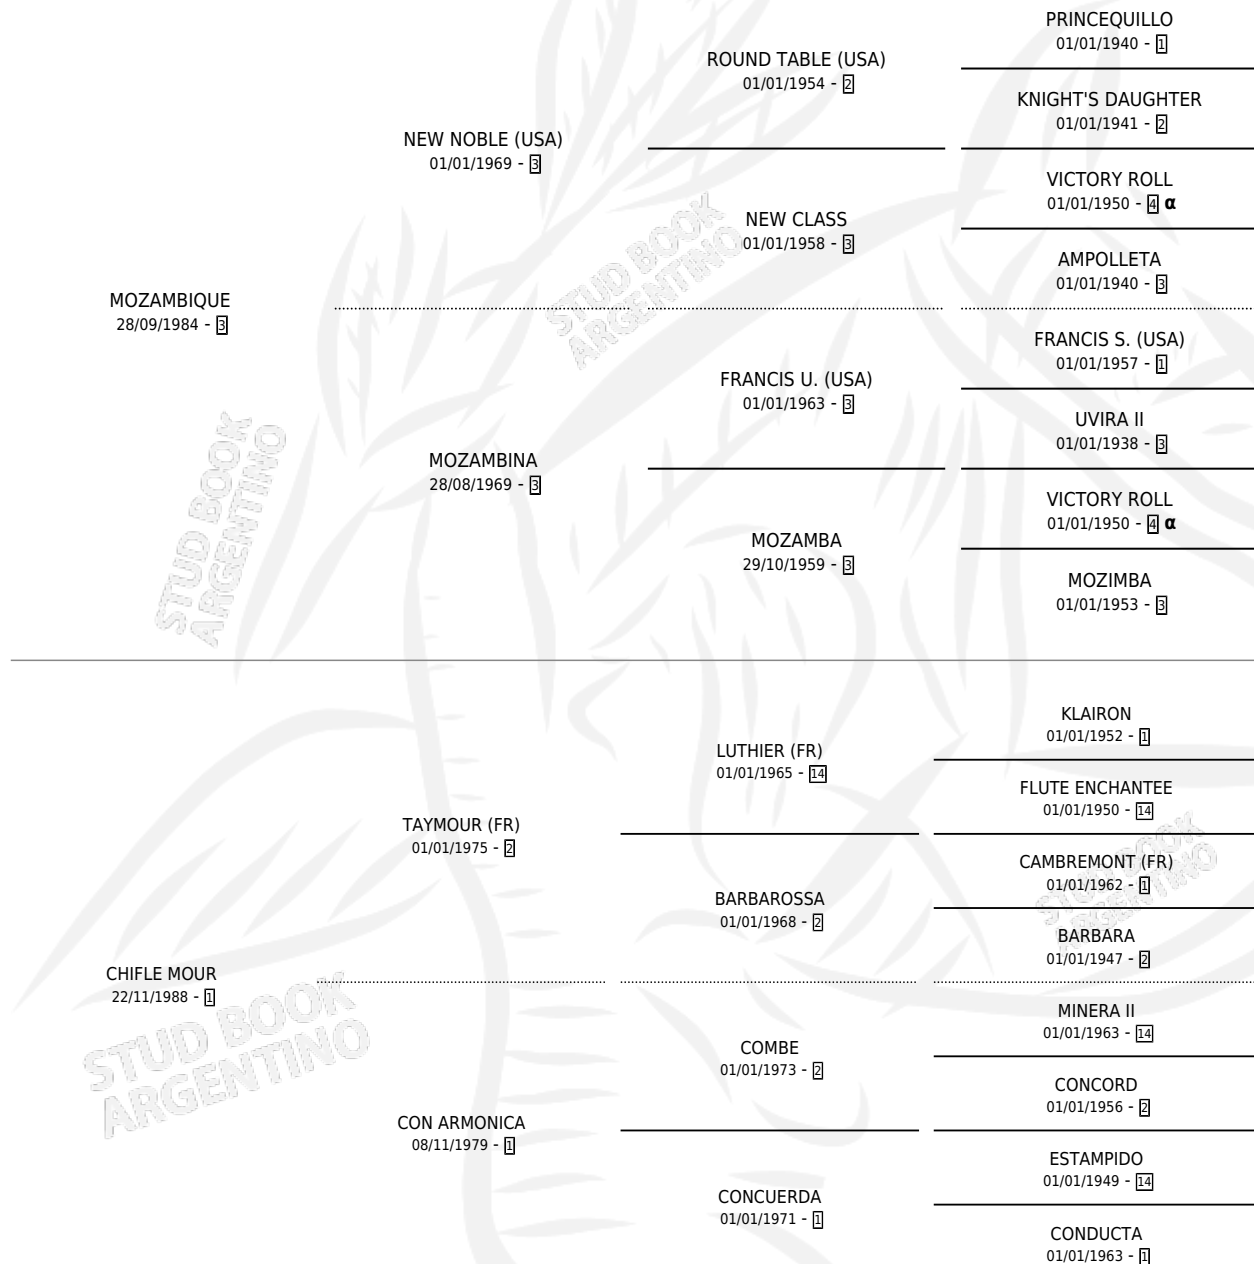

MOZA SILBADORA

por MOZAMBIQUE y CHIFLE MOUR por TAYMOUR (FR)

Argentina · Hembra · Zaino · SP · 07/10/1997
Familia 1-b · Volumen 36

ESTADO

TIPIFICACIÓN SANGUÍNEA	✓
TIPIFICACIÓN POR ADN	✓
PASAPORTE	X
IDENTIFICACIÓN POR MICROCHIP	X
REPRODUCTOR	✓

Lugar de nacimiento: Don Simon
Criador: Don Simon

~

HIJOS

	MACHOS	HEMBRAS
2 NACIERON	0	2

SIN ACTUACIONES

PEDIGREE

INBREEDING : α