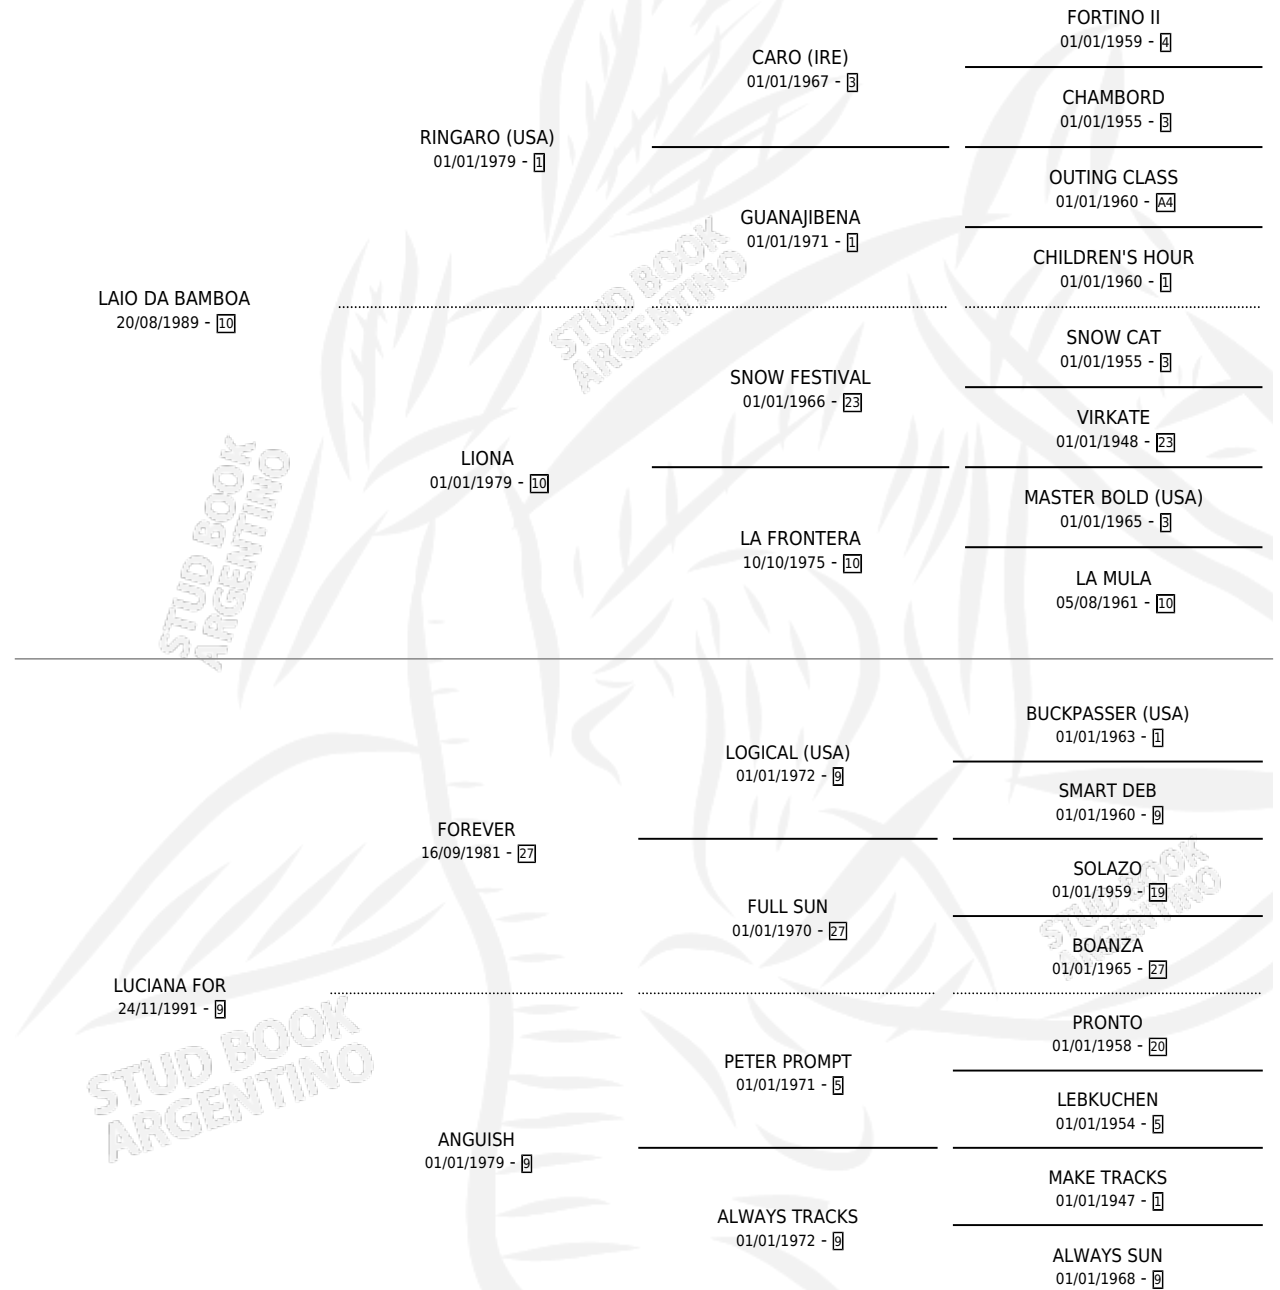

PASARELA DA

por LAIO DA BAMBOA y LUCIANA FOR por FOREVER

Argentina · Hembra · Zaino · SP · 20/10/1997
Familia 9-g · Volumen 36

ESTADO

TIPIFICACIÓN SANGUÍNEA	✓
TIPIFICACIÓN POR ADN	X
PASAPORTE	X
IDENTIFICACIÓN POR MICROCHIP	X
REPRODUCTOR	X

Lugar de nacimiento: La Blanca
Criador: Stieben Hector Edgardo

PEDIGREE

PASARELA DA

Datos oficiales del Stud Book Argentino

Documento generado el 12/05/2026

studbook.org.ar