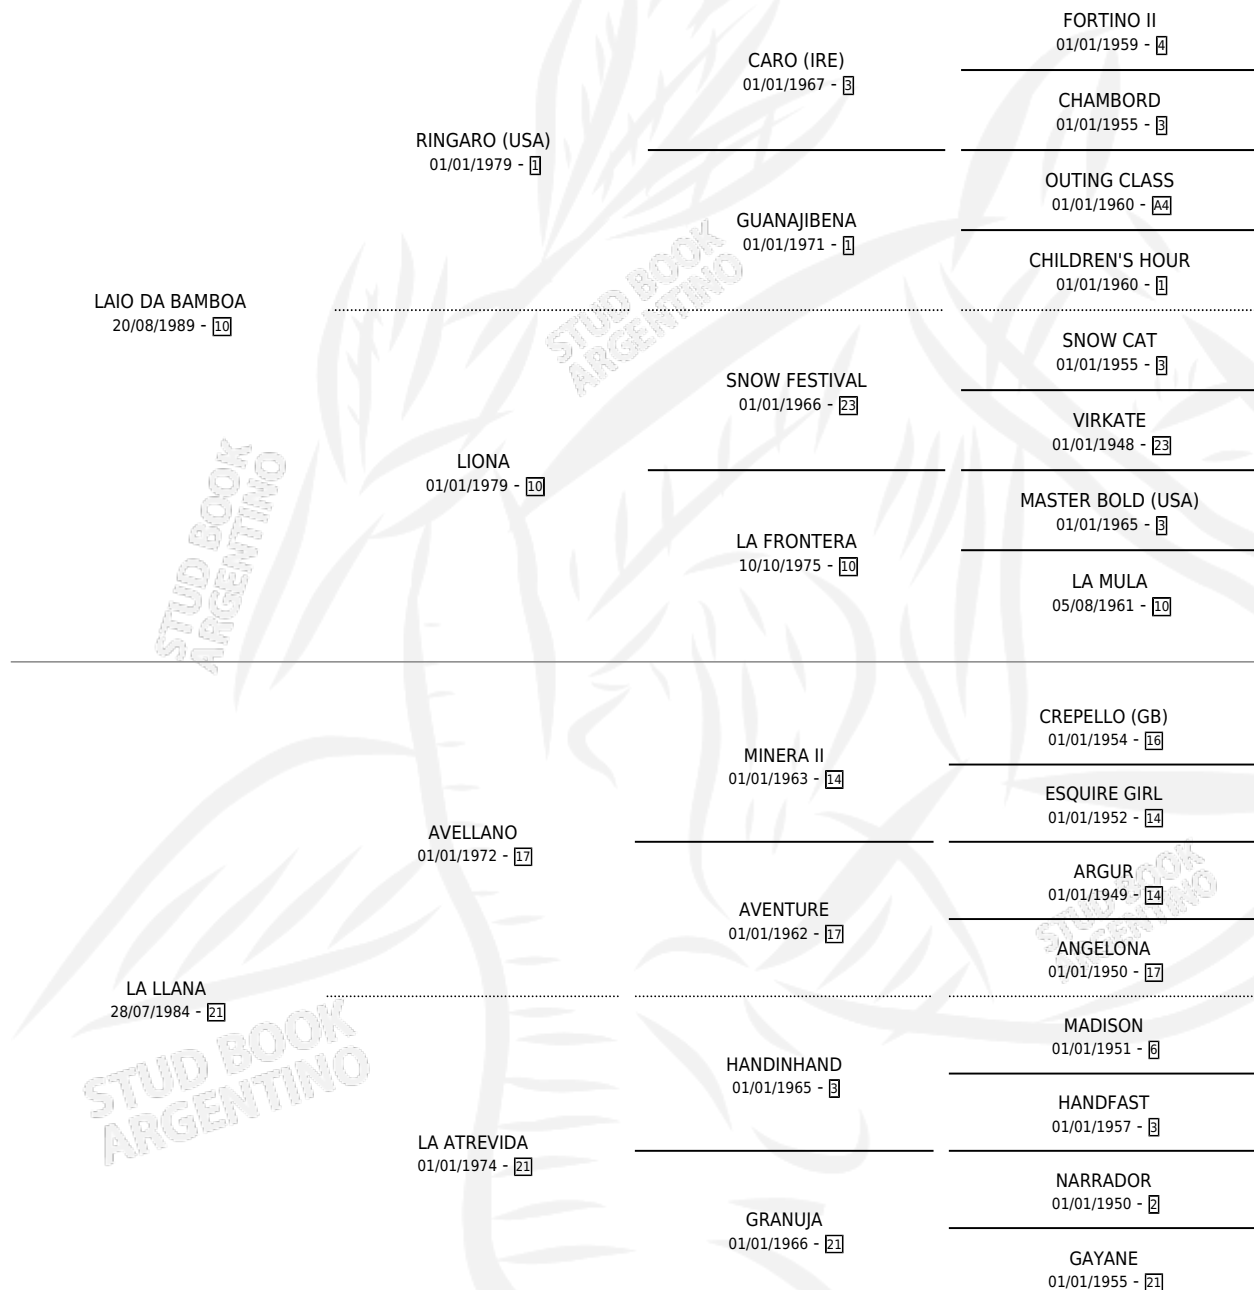

LLANA DA BAMBOA

por LAIO DA BAMBOA y LA LLANA por AVELLANO

Argentina · Hembra · Zaino · SP · 15/10/1997
Familia 21 · Volumen 36

ESTADO

TIPIFICACIÓN SANGUÍNEA	✓
TIPIFICACIÓN POR ADN	✓
PASAPORTE	X
IDENTIFICACIÓN POR MICROCHIP	X
REPRODUCTOR	✓

Lugar de nacimiento: La Blanca
Criador: Stieben Hector Edgardo

~

HIJOS

	MACHOS	HEMBRAS
7 NACIERON	4	3
2 CORRIERON	1	1

SIN ACTUACIONES

PEDIGREE

CAMPAÑA

Solo carreras oficiales de Argentina