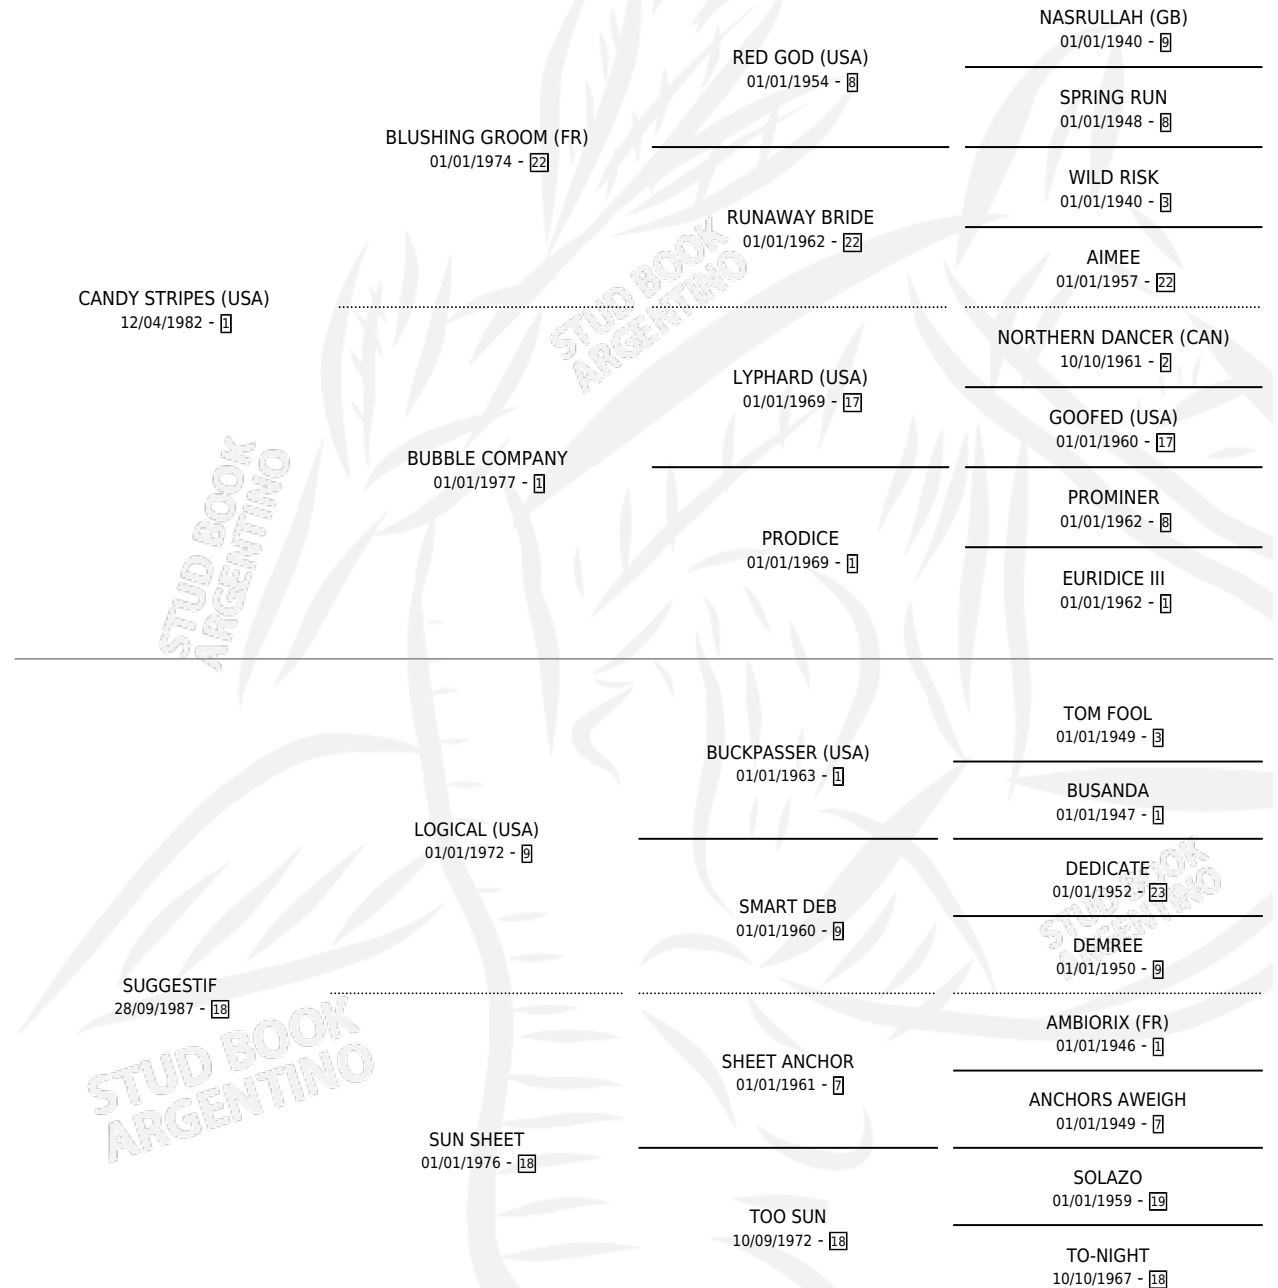

KILOMETRO

por **CANDY STRIPES (USA)** y **SUGGESTIF** por **LOGICAL (USA)**

Argentina · Macho · Zaino Doradillo · SP · 08/11/1997
Familia 18-a · Volumen 36

ESTADO

TIPIFICACIÓN SANGUÍNEA	✓
TIPIFICACIÓN POR ADN	X
PASAPORTE	X
IDENTIFICACIÓN POR MICROCHIP	X
REPRODUCTOR	X

Lugar de nacimiento: Don Arcangel

Criador: Don Arcangel

PEDIGREE

CAMPAÑA

Solo carreras oficiales de Argentina

POR EDAD

EDAD	CC	1°	2°	3°	4°	5°	NP	CLC	CLG	CLCG1	CLGG1	IMPORTE	GANANCIA / CC
3 AÑOS	1	1	0	0	0	0	0	0	0	0	0	\$7,800	\$7,800
TOTALES	1	1	0	0	0	0	0	0	0	0	0	\$7,800	\$7,800
%		100%	0.0%	0.0%	0.0%	0.0%	0.0%	0.0%	0.0%	0.0%	0.0%		