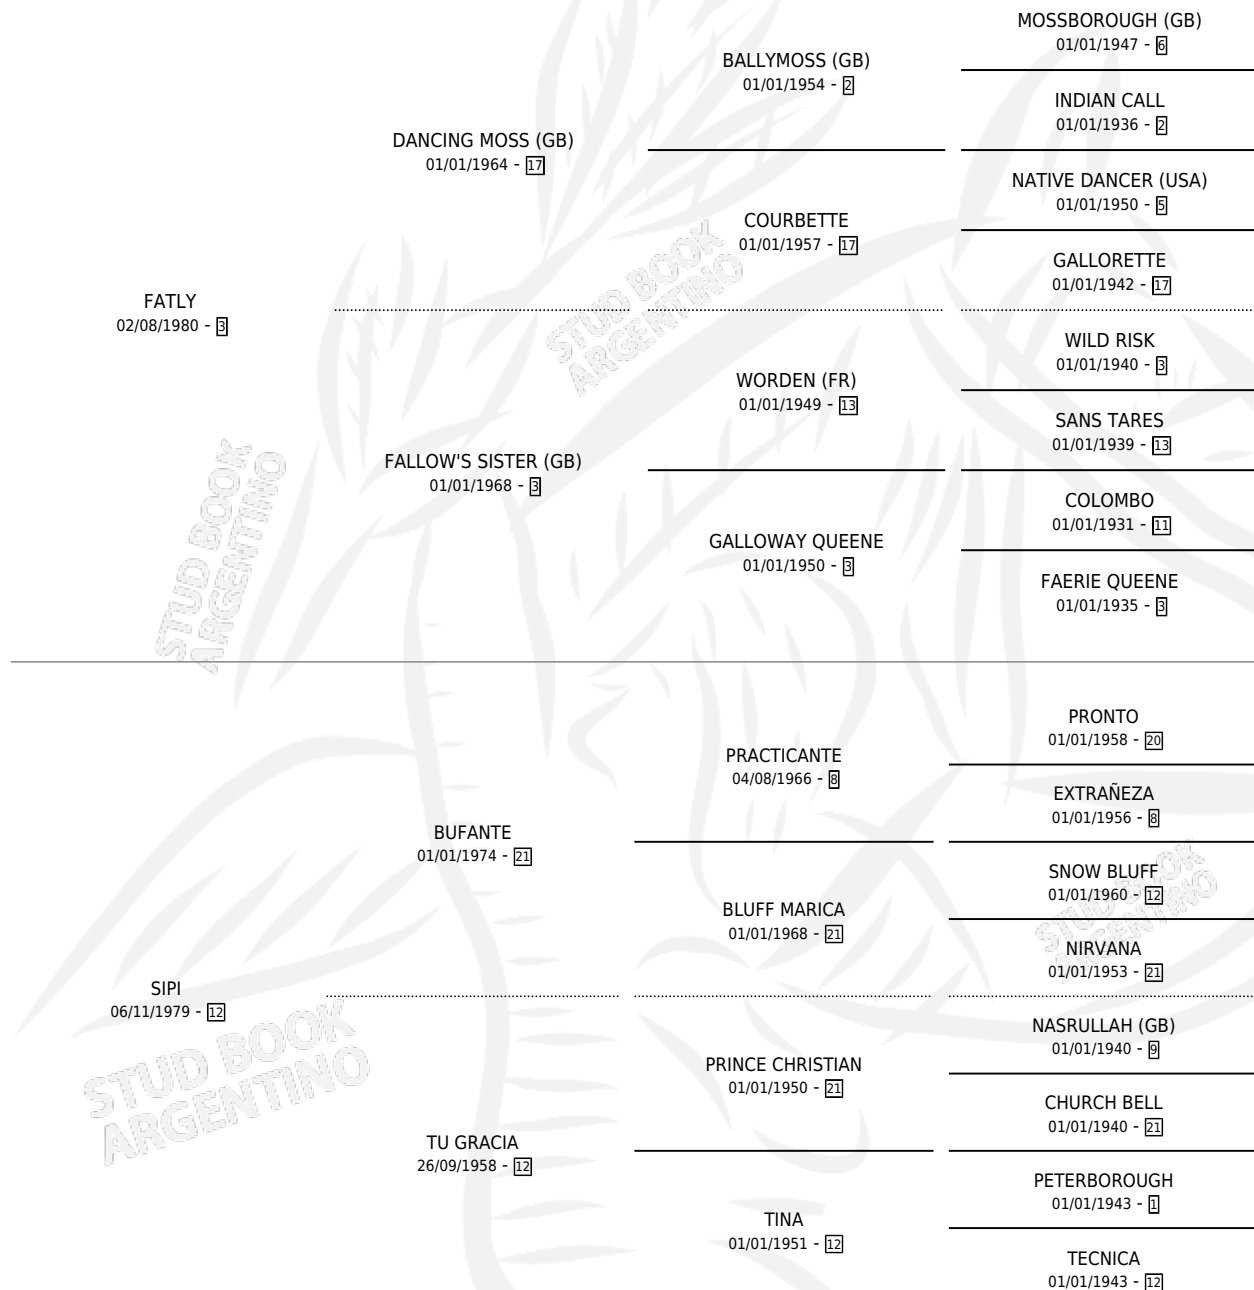

FRAMBUESA

por **FATLY** y **SIPI** por **BUFANTE**

Argentina · Hembra · Alazan · SP · 25/10/1997
Familia 12 · Volumen 36

ESTADO

TIPIFICACIÓN SANGUÍNEA	✓
TIPIFICACIÓN POR ADN	X
PASAPORTE	X
IDENTIFICACIÓN POR MICROCHIP	X
REPRODUCTOR	✓

Lugar de nacimiento: Los Prados

Criador: Sin dato

~

HIJOS

	MACHOS	HEMBRAS
3 NACIERON	0	3
SIN ACTUACIONES		

PEDIGREE

S

mientos 3 / Efectividad 50.00%

PADRILLO	PRODUCTO	CRIADOR	1ER SERVICIO	ÚLTIMO SERVICIO
SEXY BOY	Ø		12/10/2005	14/10/2005
FRAMBUESA	Ø		13/12/2004	22/12/2004
Datos oficiales del Stud Book Argentino	Ø		20/12/2003	21/12/2003
CHAPULTEPEC	Ø		20/12/2003	21/12/2003
TROPICAL THUNDER	DONZY SOR (H A, 20/10/2003)	MENCHINI JORGE ALBERTO	26/09/2002	09/11/2002
MISSONI	MISS FRAM (H A, 13/09/2002)	LOS PRADOS	03/10/2001	03/10/2001
MISSONI	MISS BESA (H A, 29/08/2001)	LOS PRADOS	21/09/2000	21/09/2000