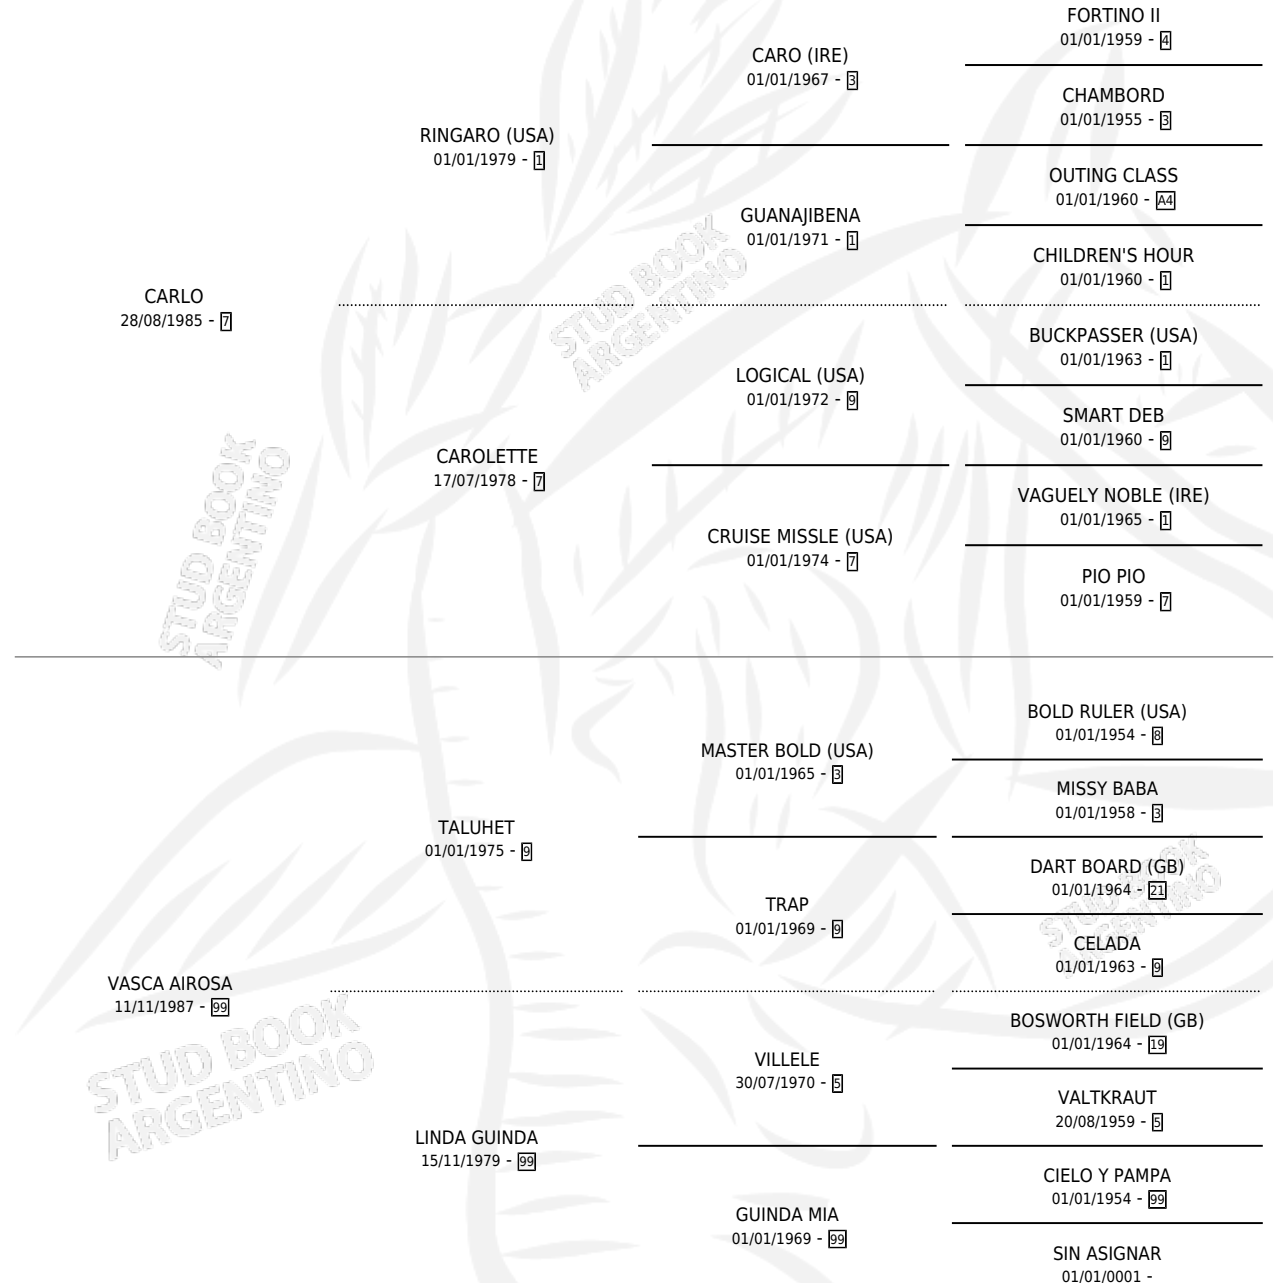

LA TORTUGA

por CARLO y VASCA AIROSA por TALUHET

Argentina · Hembra · Alazan · SP · 20/10/1997
Familia 99 · Volumen 36

ESTADO

TIPIFICACIÓN SANGUÍNEA	X
TIPIFICACIÓN POR ADN	X
PASAPORTE	X
IDENTIFICACIÓN POR MICROCHIP	X
REPRODUCTOR	X

Lugar de nacimiento: Doña Pancha

Criador: Sin dato

PEDIGREE

LA TORTUGA

Datos oficiales del Stud Book Argentino

Documento generado el 07/05/2026

studbook.org.ar