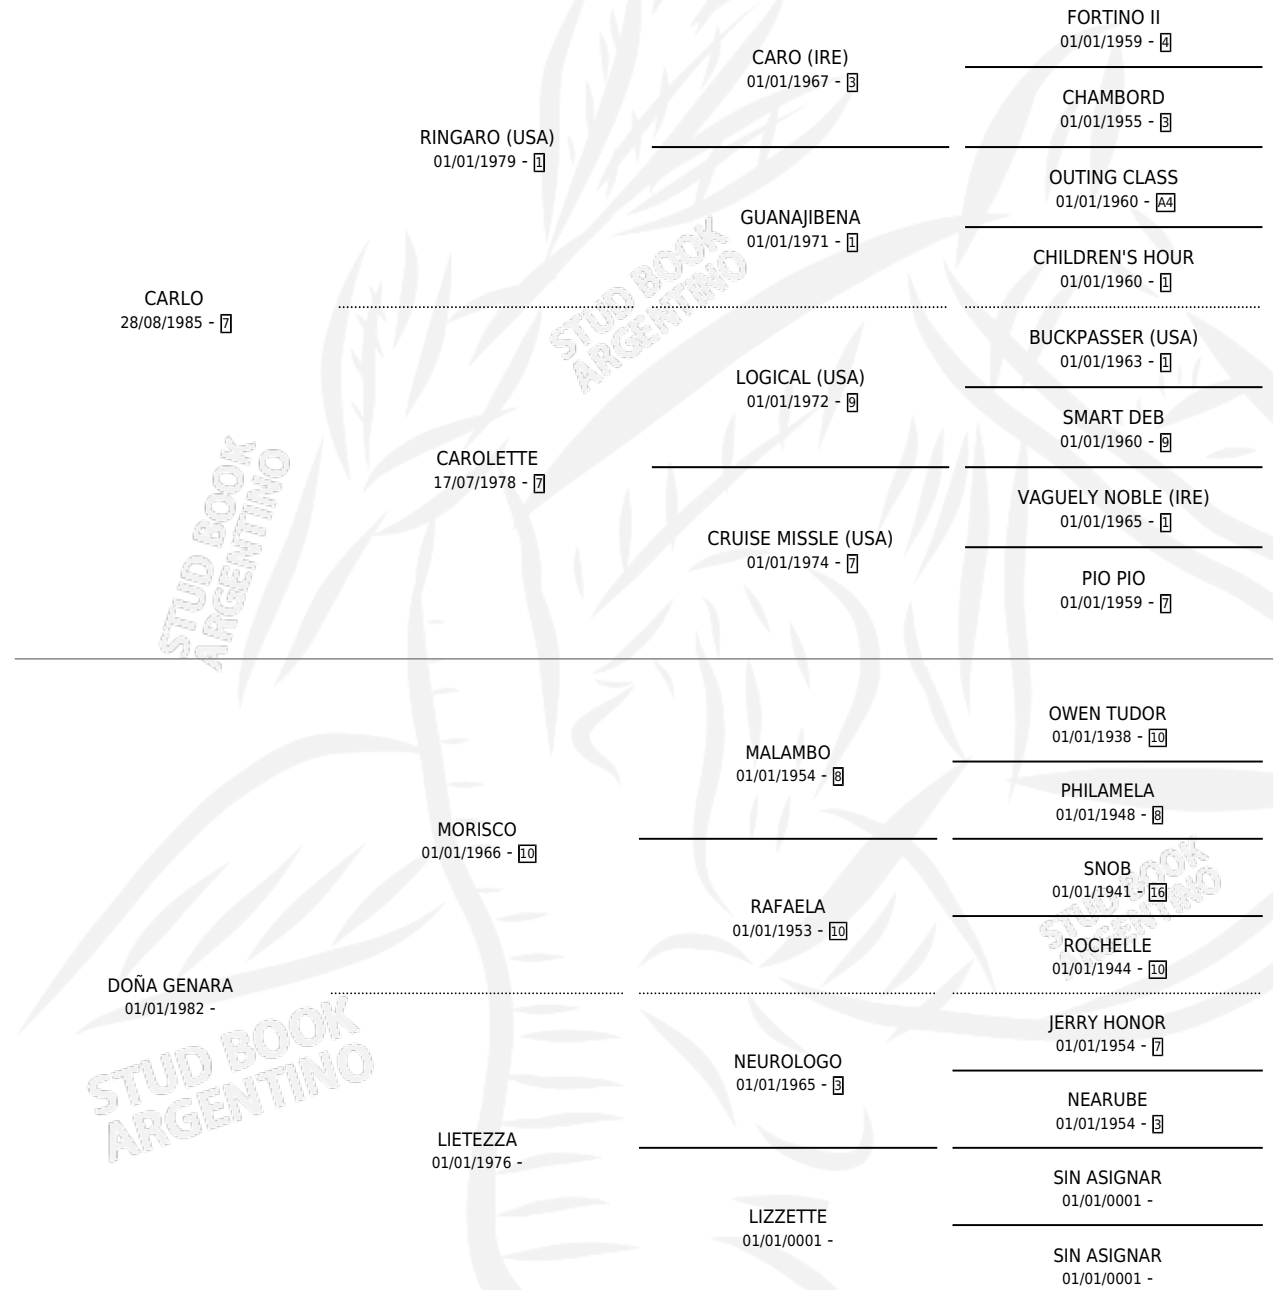

EL LIMON

por CARLO y DOÑA GENARA por MORISCO

Argentina · Macho · Zaino · SP · 01/10/1997
Familia · Volumen 36

ESTADO

TIPIFICACIÓN SANGUÍNEA	X
TIPIFICACIÓN POR ADN	X
PASAPORTE	X
IDENTIFICACIÓN POR MICROCHIP	X
REPRODUCTOR	X

Lugar de nacimiento: Doña Pancha

Criador: Sin dato

PEDIGREE

EL LIMON

Datos oficiales del Stud Book Argentino

Documento generado el 11/05/2026

studbook.org.ar