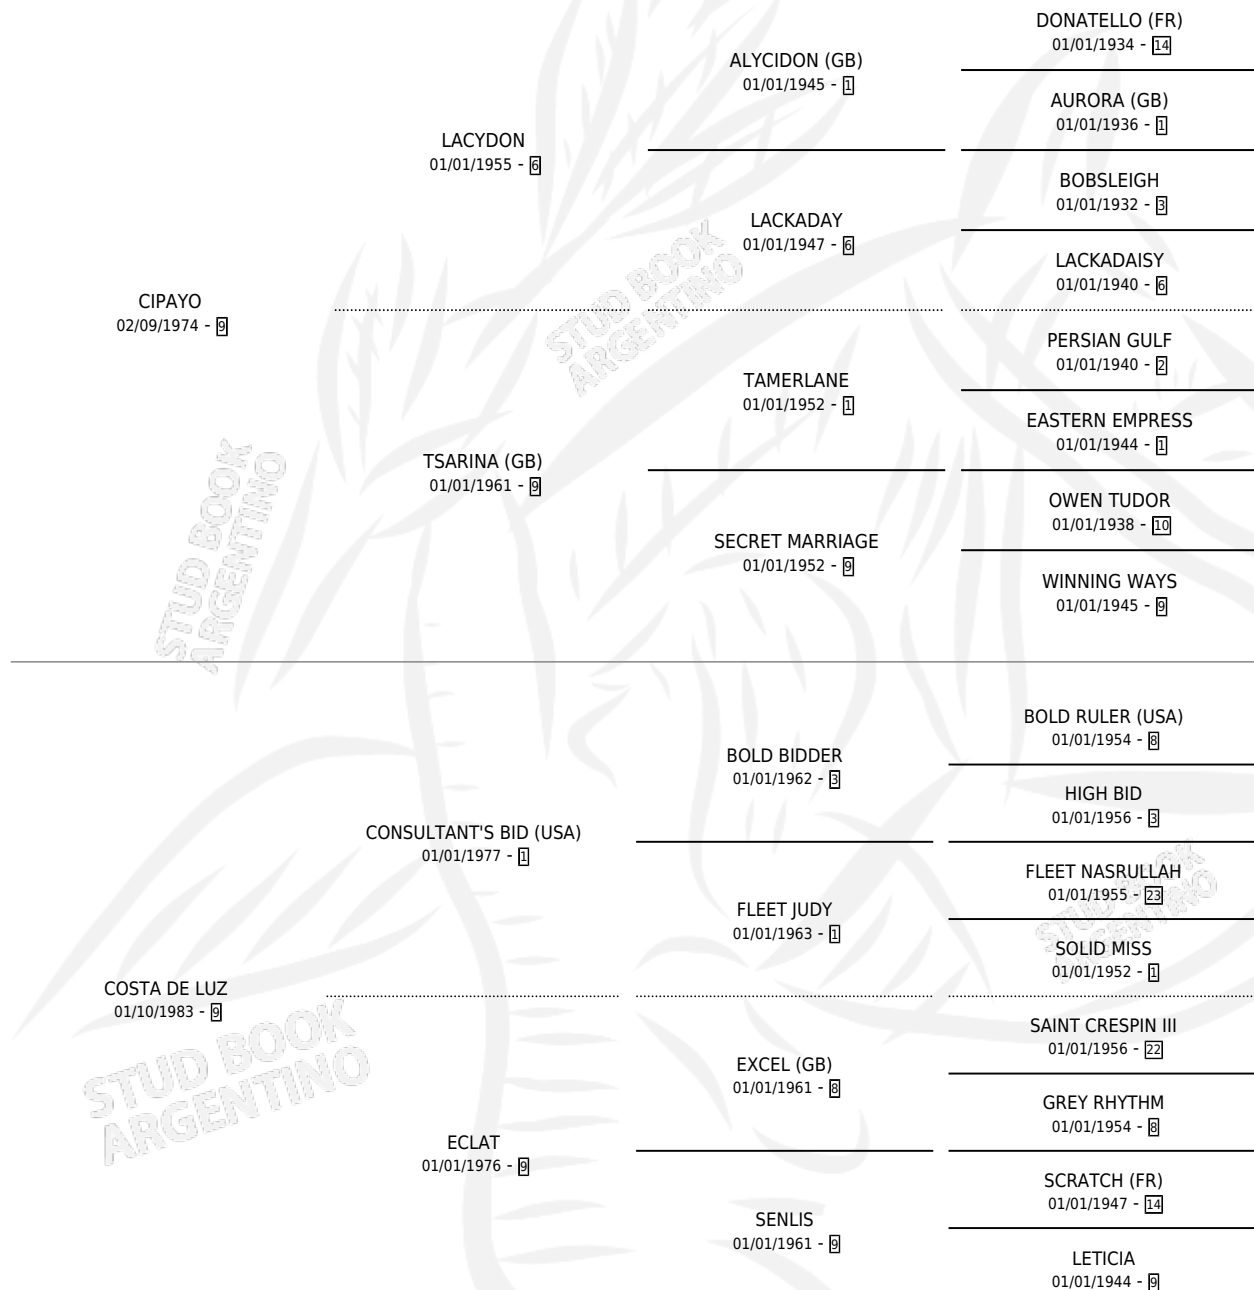

ENFAROLADO

por CIPAYO y COSTA DE LUZ por CONSULTANT'S BID (USA)

Argentina · Macho · Zaino Colorado · SP · 18/10/1997
Familia 9-g · Volumen 36

ESTADO

TIPIFICACIÓN SANGUÍNEA	✓
TIPIFICACIÓN POR ADN	X
PASAPORTE	X
IDENTIFICACIÓN POR MICROCHIP	X
REPRODUCTOR	X

Lugar de nacimiento: Rodeo Chico

Criador: Rodeo Chico

PEDIGREE

CAMPAÑA

Solo carreras oficiales de Argentina

POR EDAD

EDAD	CC	1°	2°	3°	4°	5°	NP	CLC	CLG	CLCG1	CLGG1	IMPORTE	GANANCIA / CC
4 AÑOS	3	0	0	0	0	0	3	0	0	0	0	\$0	\$0
5 AÑOS	3	0	0	0	0	0	3	0	0	0	0	\$0	\$0
6 AÑOS	1	0	0	0	0	0	1	0	0	0	0	\$0	\$0
TOTALES	7	0	0	0	0	0	7	0	0	0	0	\$0	\$0
%		0.0%	0.0%	0.0%	0.0%	0.0%	100%	0.0%	0.0%	0.0%	0.0%		